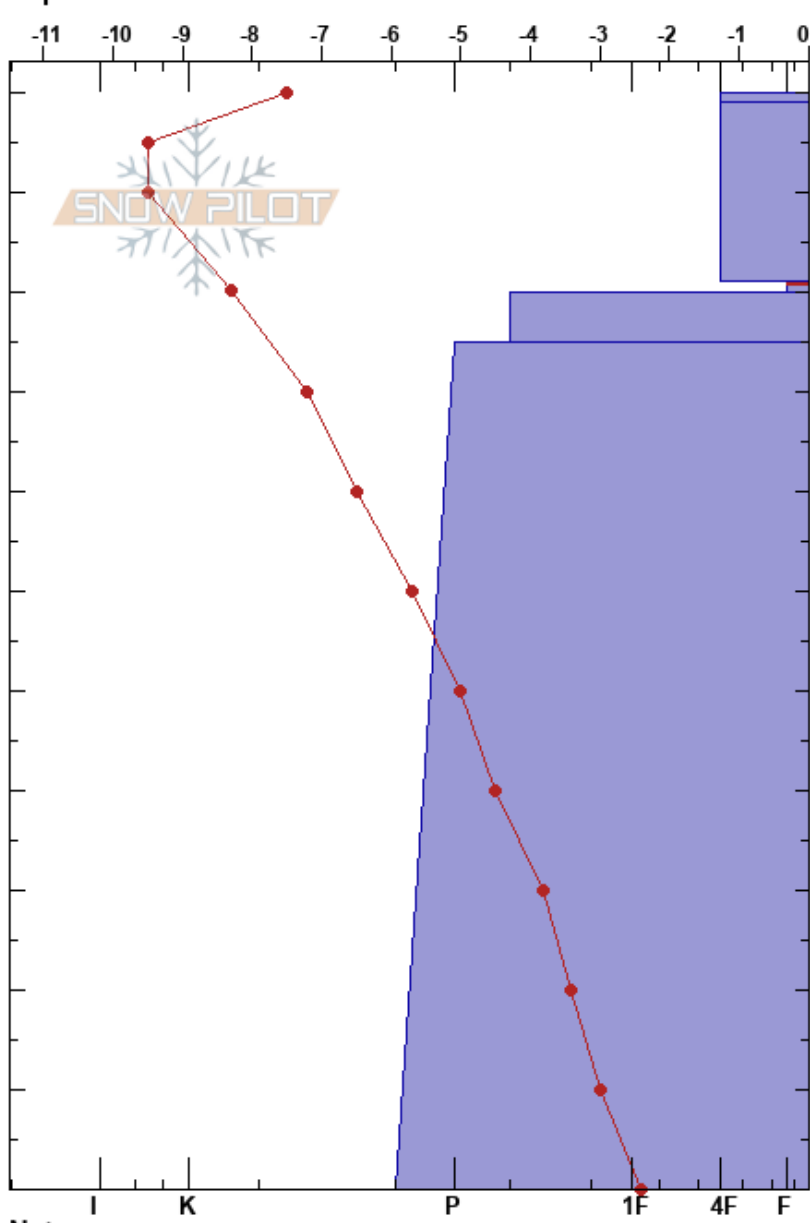

Hoyo Oscuro
 Picos de Europa
 Spain
 Elevación: 2159 m
 Exposición: NW
 Específicas:

Alberto Mediavilla
 02/02/2023 - 12:00
 Coordinada: 43.16070N, -4.83390W
 Ángulo de inclinación: 30°
 Carga del Viento: previamente

Estabilidad: Bien
 Temp. del aire: 3°C
 Cielo: CLR
 Precipitación: NO
 Viento: Calm

HS:110
 91-90cm: Problematic layer
 Notas del capas:

Cristal	Tipo	Tam	Humedad	kg/m³	ρ	Pruebas de estabilidad y notas de capa
	☐	0.3				
	⬤ (Δ)	0.1(1)	D		248	
	⊖	0.3	D			
	☐	1	D		408	← CT20, SC @91cm
	⊖ (□)	1	D		296	← ECTN14 @91cm
	⊖	0.3	D			