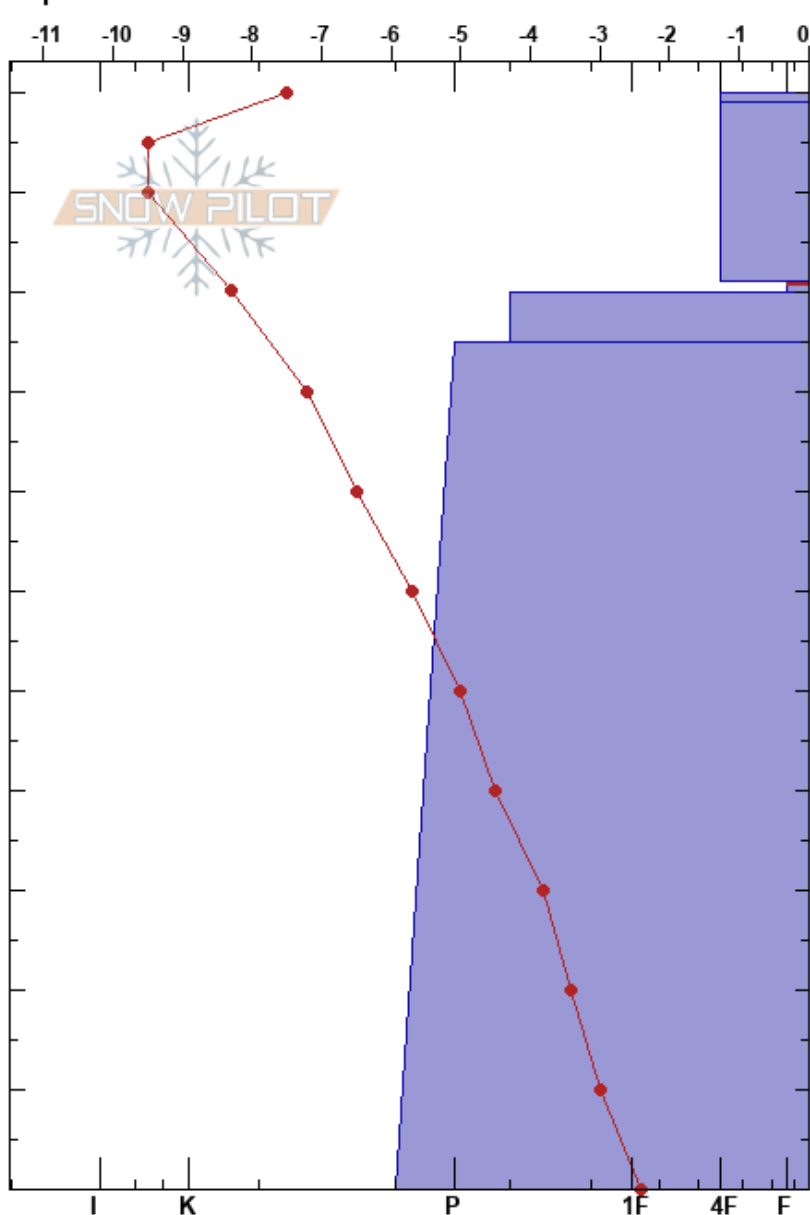

Hoyo Oscuro  
 Picos de Europa  
 Spain  
 Elevación: 2159 m  
 Exposición: NW  
 Específicas:

Alberto Mediavilla  
 02/02/2023 - 12:00  
 Coordinada: 43.16070N, -4.83390W  
 Ángulo de inclinación: 30°  
 Carga del Viento: previamente

Estabilidad: Bien  
 Temp. del aire: 3°C  
 Cielo: CLR  
 Precipitación: NO  
 Viento: Calm

HS:110  
 91-90cm: Problematic layer

Notas del capas:

Cristal	Tipo	Tam	Humedad	ρ kg/m³	Pruebas de estabilidad y notas de capa
	☐	0.3			
	⬤ (Δ)	0.1(1)	D	248	
	⊖	0.3	D		
	☐	1	D	408	← CT20, SC @91cm
	⊖ (□)	1	D	296	← ECTN14 @91cm
	⊖	0.3	D		