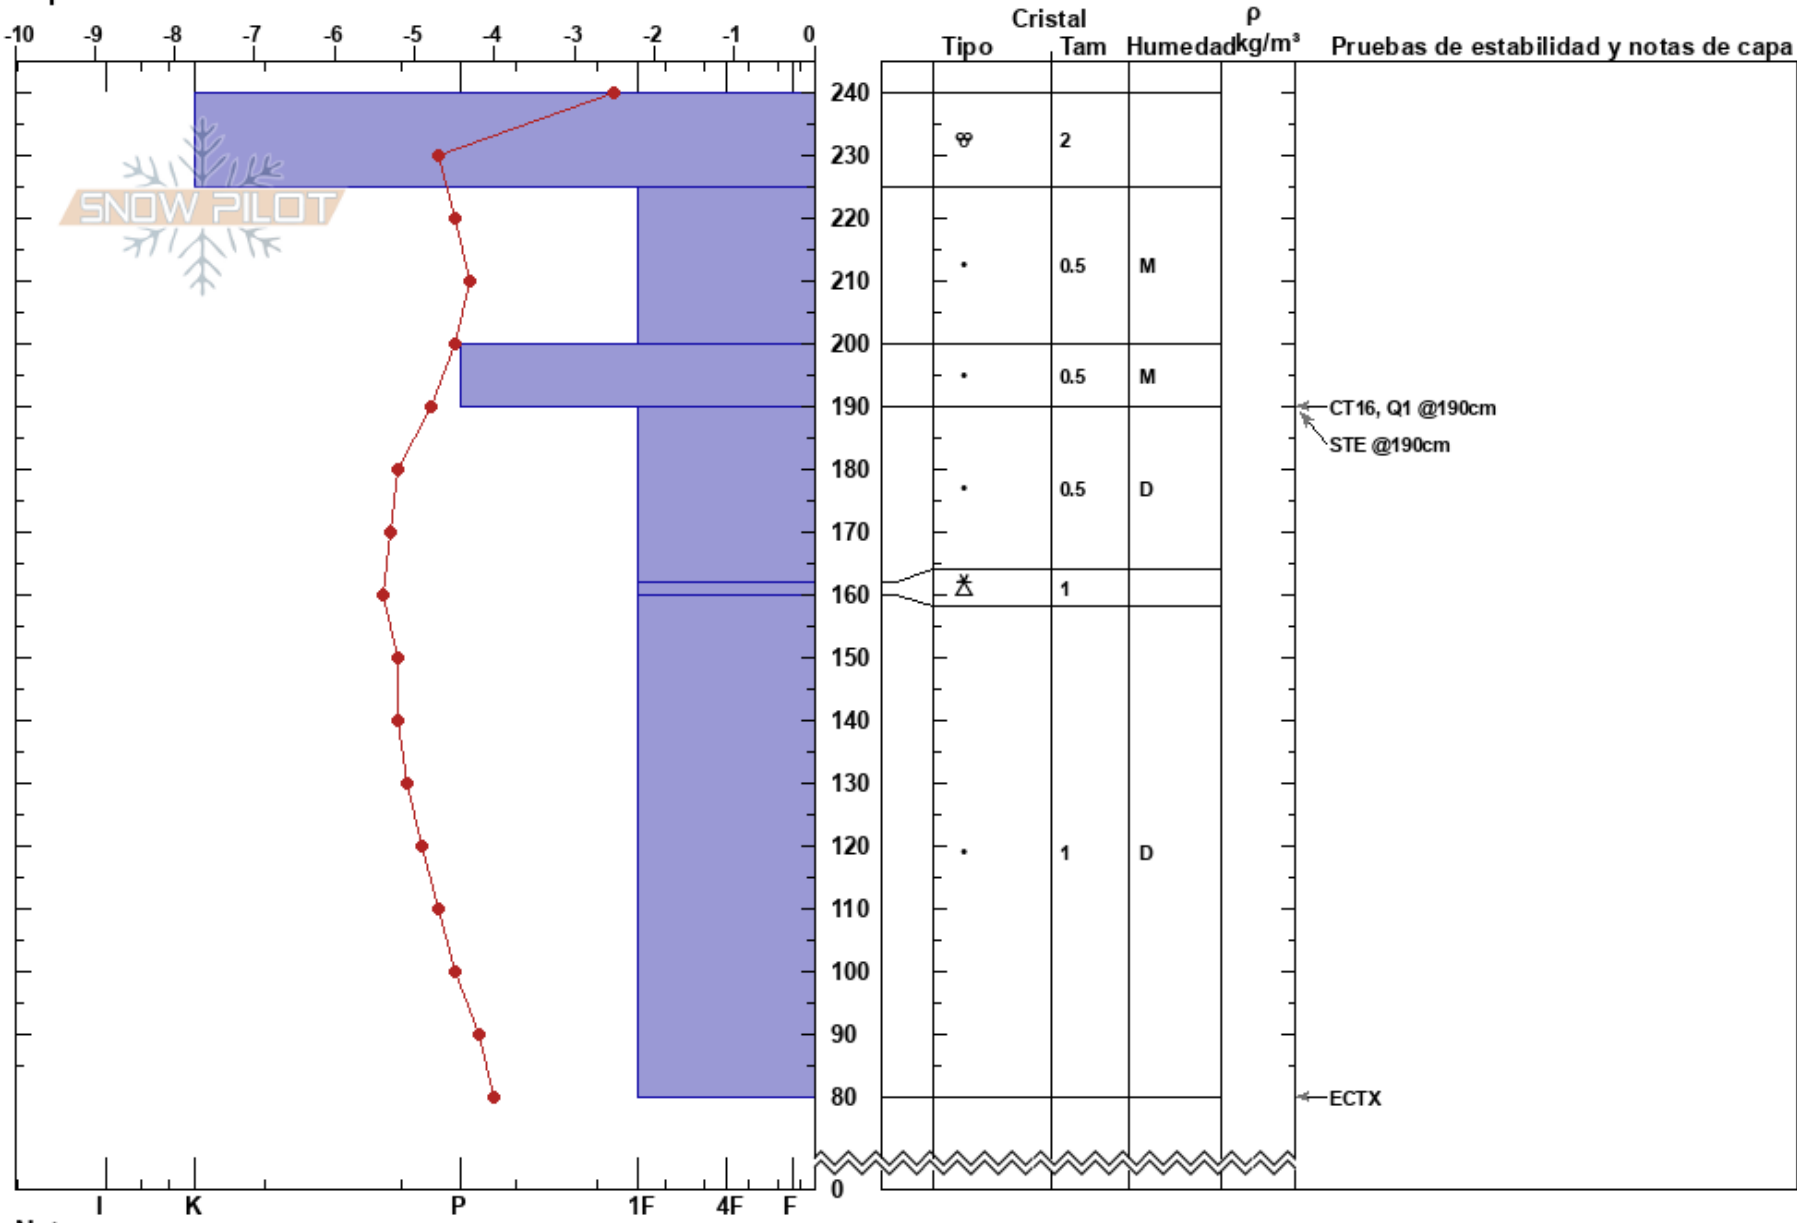

FUENTE DEL CHIVO
 Cordillera Cantábrica
 Spain
 Elevación: 1999 m
 Exposición: SE
 Específicas:

ALTO CAMPOO CANTUR
 02/02/2023 - 10:30
 Coordinada: 30T 386542W 4766857N
 Ángulo de inclinación: 35°
 Carga del Viento:

Estabilidad:
 Temp. del aire: 4°C
 Cielo: CLR
 Precipitación: NO
 Viento: NE Calm

HS:240
 PF:2
 PS:0
 Notas del capas:

Notas: