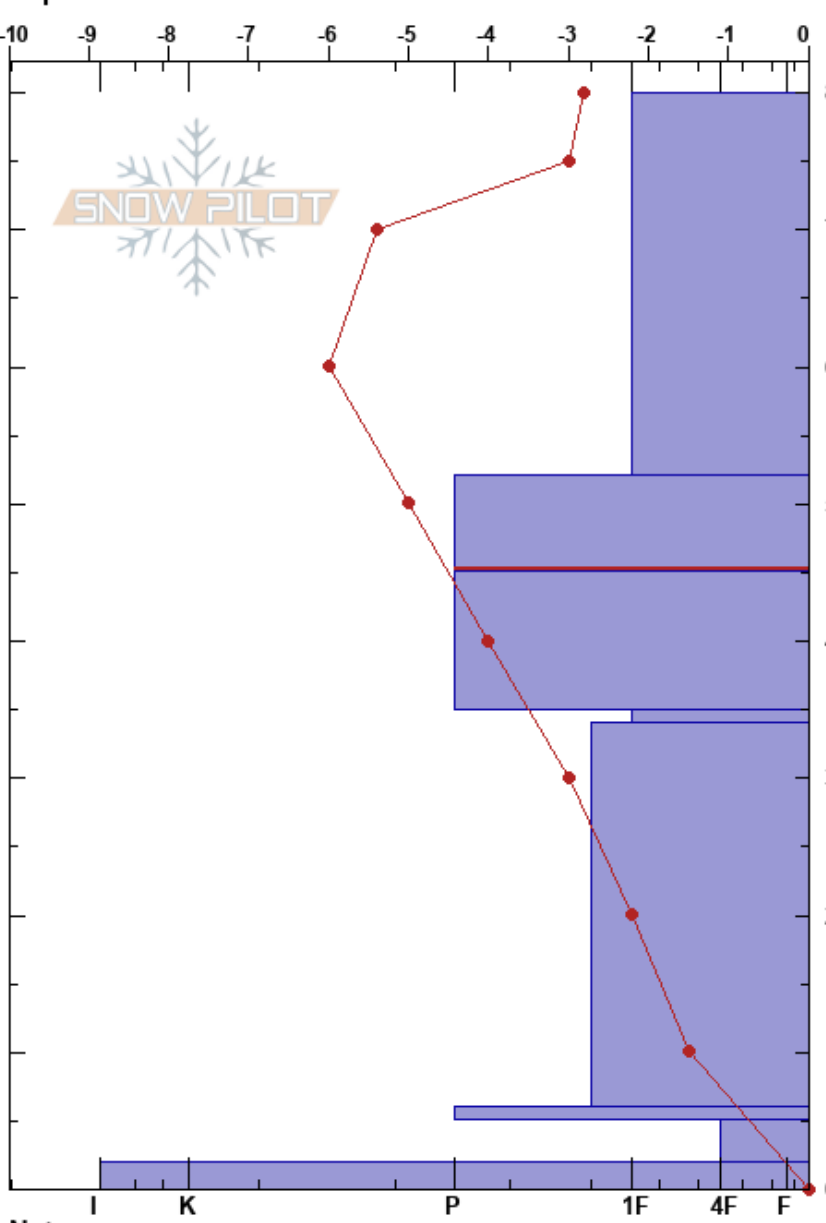

Boru  
 Picos de Europa  
 Spain  
 Elevación: 1928 m  
 Exposición: E  
 Específicas:

Alberto Mediavilla  
 01/02/2023 - 12:00  
 Coordinada: 43.21440N, -4.73450W  
 Ángulo de inclinación: 26°  
 Carga del Viento: previamente

Estabilidad: Bien HS:80  
 Temp. del aire: 1.3°C  
 Cielo: CLR  
 Precipitación: NO  
 Viento: SE Moderada  
 Notas del capas:  
 52-45cm:Problematic layer

Cristal	ρ		Pruebas de estabilidad y notas de capa
	Tipo	Tam	
∅	0.3		304
⊘ (∅)	1.5(0.3)	D	280
⊘ (∅)	2(0.3)	D	280 ← CT22, SC @45cm
∅	0.3	D	312
-			330
∅	0.3	D	330 ← CT15, SC @2cm
=			ECTX
∅	1	D	
∅			