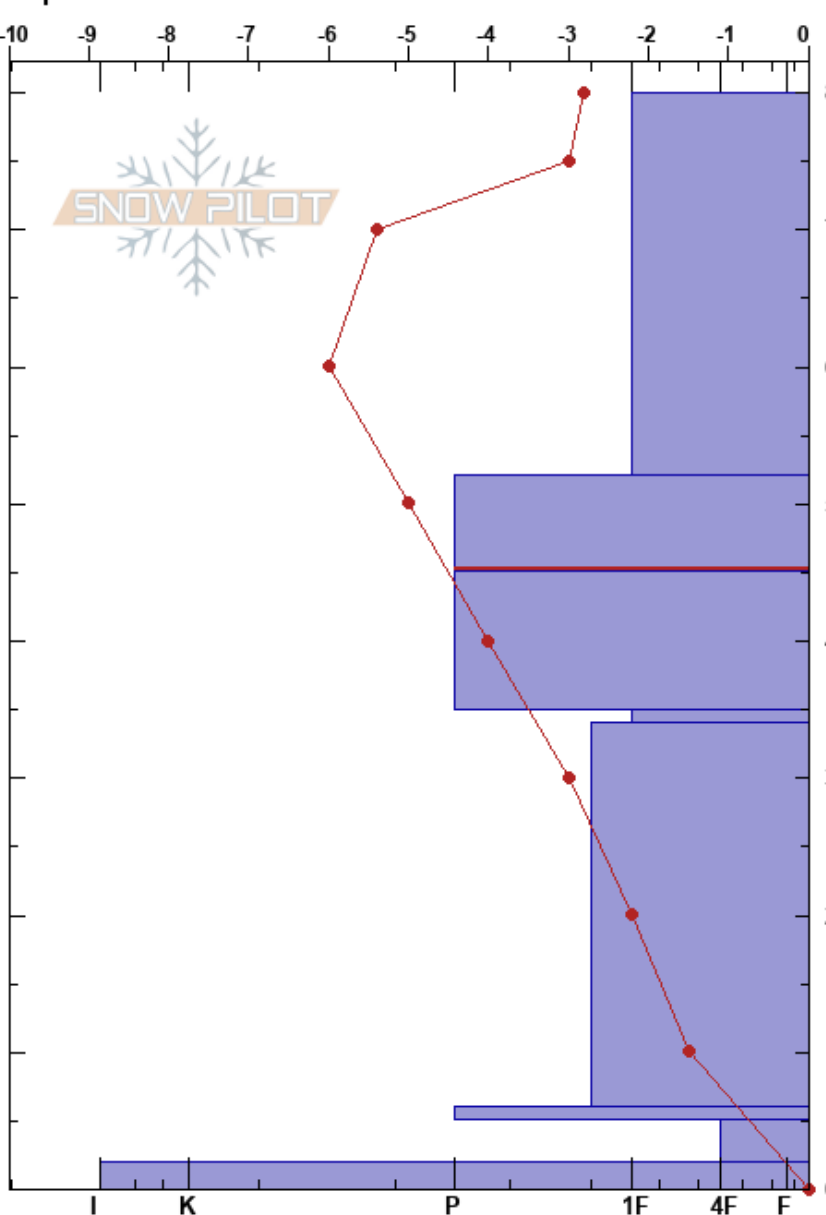

Boru  
 Picos de Europa  
 Spain  
 Elevación: 1928 m  
 Exposición: E  
 Específicas:

Alberto Mediavilla  
 01/02/2023 - 12:00  
 Coordinada: 43.21440N, -4.73450W  
 Ángulo de inclinación: 26°  
 Carga del Viento: previamente

Estabilidad: Bien HS:80  
 Temp. del aire: 1.3°C  
 Cielo: CLR  
 Precipitación: NO  
 Viento: SE Moderada  
 Notas del capas:  
 52-45cm:Problematic layer

Tipo	Cristal		ρ kg/m³	Pruebas de estabilidad y notas de capa
	Tam	Humedad		
∅	0.3		304	
⊘ (∅)	1.5(0.3)	D		
⊘ (∅)	2(0.3)	D	280	
∅	0.3	D	280	← CT22, SC @45cm
-			312	
∅	0.3	D		
=				
□	1	D	330	← CT15, SC @2cm
□				← ECTX