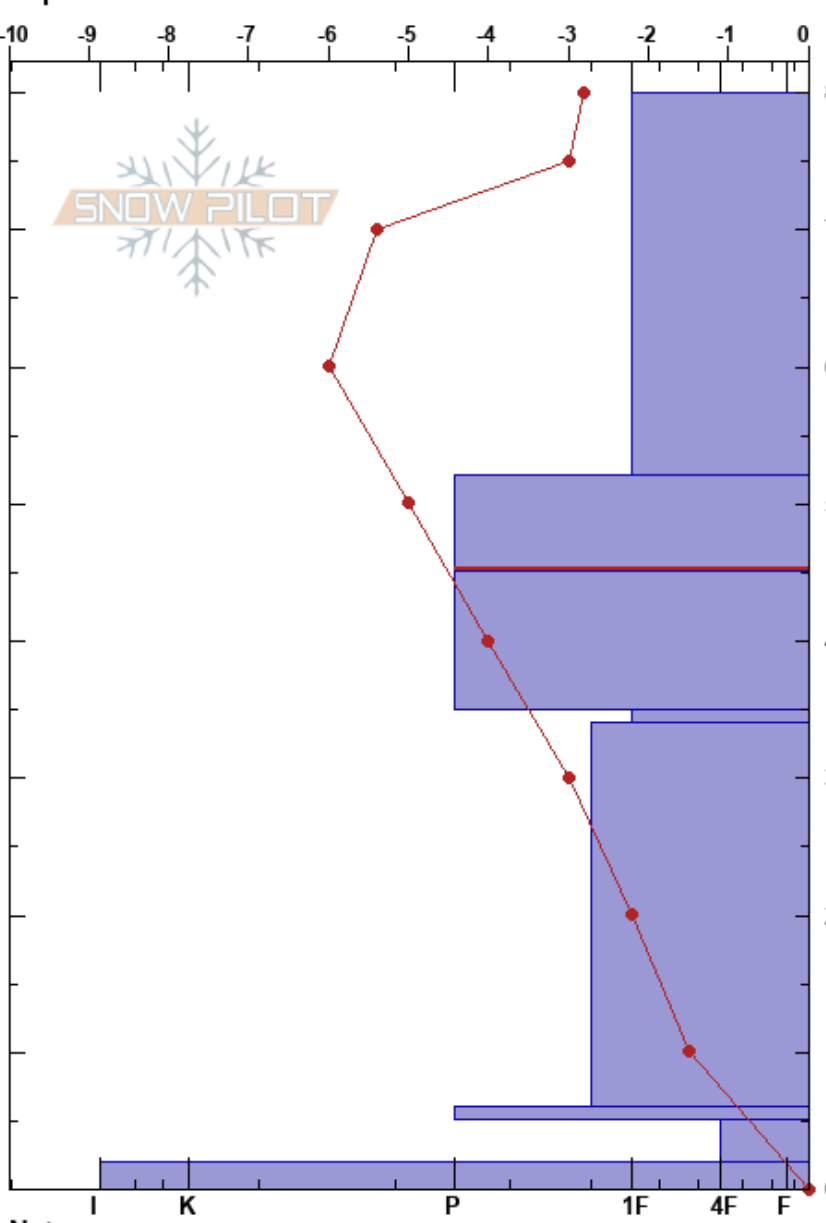

Boru
 Picos de Europa
 Spain
 Elevación: 1928 m
 Exposición: E
 Específicas:

Alberto Mediavilla
 01/02/2023 - 12:00
 Coordinada: 43.21440N, -4.73450W
 Ángulo de inclinación: 26°
 Carga del Viento: previamente

Estabilidad: Bien HS:80
 Temp. del aire: 1.3°C
 Cielo: CLR
 Precipitación: NO
 Viento: SE Moderada
 Notas del capas:
 52-45cm:Problematic layer

| Cristal | ρ | | Pruebas de estabilidad y notas de capa |
|---------|----------|-----|--|
| | Tipo | Tam | |
| ∅ | 0.3 | | 304 |
| ⊘ (∅) | 1.5(0.3) | D | 280 |
| ⊘ (∅) | 2(0.3) | D | 280 ← CT22, SC @45cm |
| ∅ | 0.3 | D | 312 |
| - | | | 330 |
| ∅ | 0.3 | D | 330 ← CT15, SC @2cm |
| = | | | ECTX |
| ∅ | 1 | D | |
| ∅ | | | |