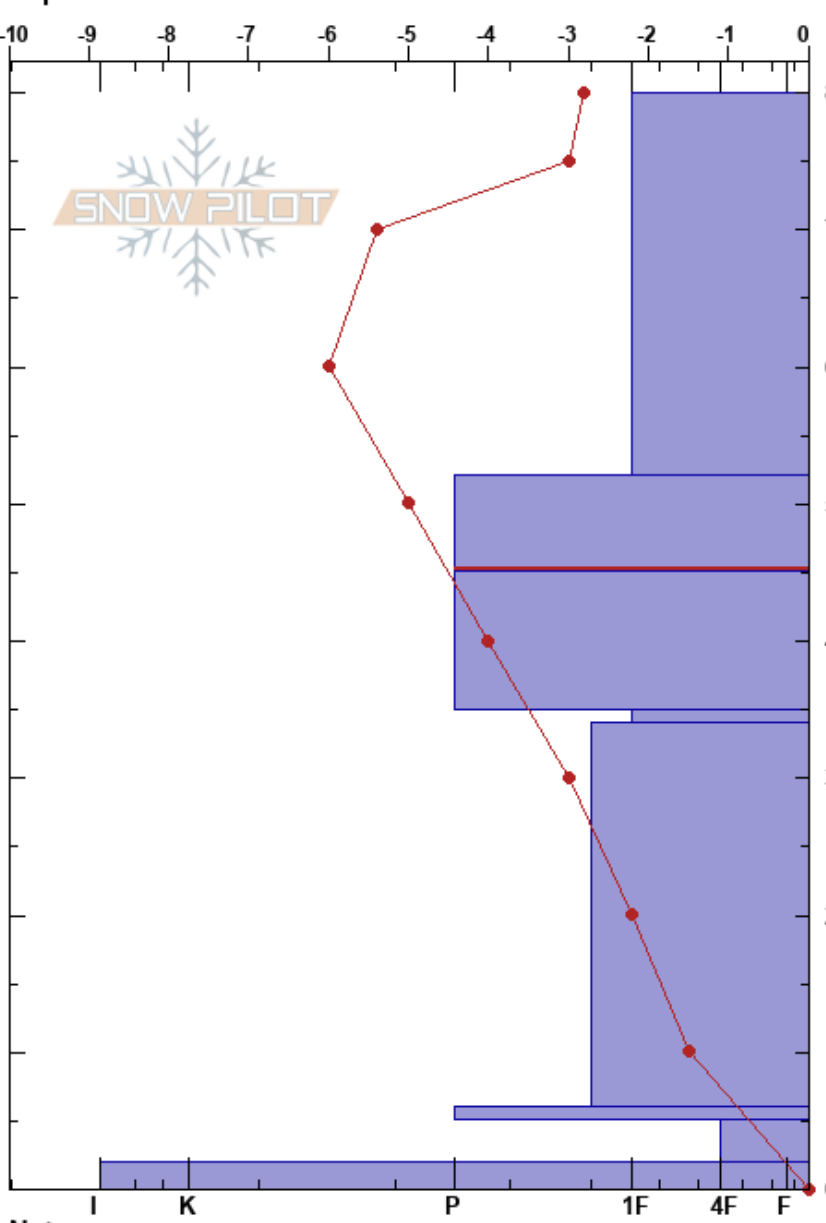

Boru
 Picos de Europa
 Spain
 Elevación: 1928 m
 Exposición: E
 Específicas:

Alberto Mediavilla
 01/02/2023 - 12:00
 Coordinada: 43.21440N, -4.73450W
 Ángulo de inclinación: 26°
 Carga del Viento: previamente

Estabilidad: Bien HS:80
 Temp. del aire: 1.3°C
 Cielo: CLR
 Precipitación: NO
 Viento: SE Moderada
 Notas del capas:
 52-45cm:Problematic layer

Cristal	Tipo	Tam	Humedad	ρ kg/m ³	Pruebas de estabilidad y notas de capa
	☐	0.3		304	
⌘ (⊖)		1.5(0.3)	D		
	⌘ (⊖)	2(0.3)	D	280	
	⊖	0.3	D	280	← CT22, SC @45cm
	-			312	
	⊖	0.3	D		
	=				
	☐	1	D	330	← CT15, SC @2cm
	☐				← ECTX