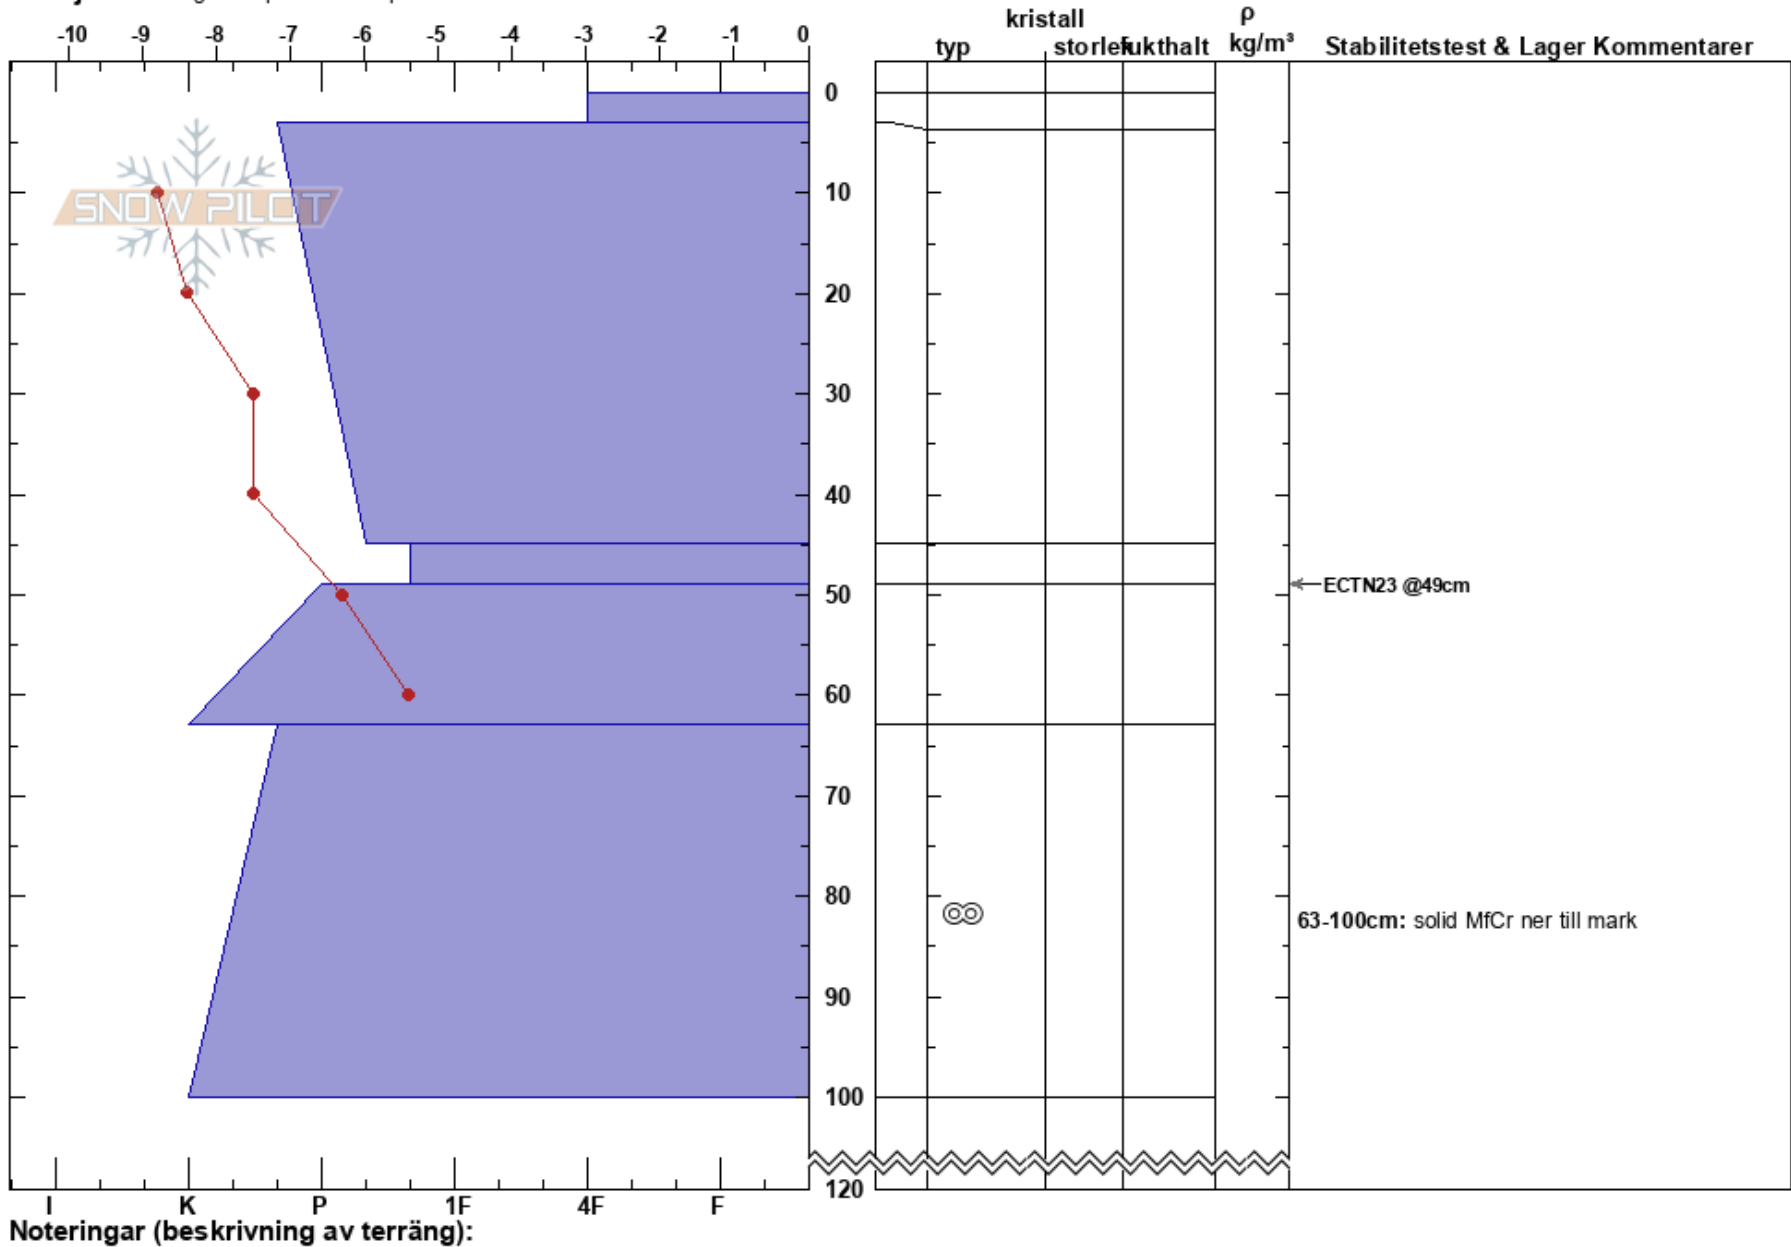

Gerggecorru
 Abisko
 Sweden
 Höjd: 1132 m
 Väderstreck: NE
 Detaljerna: Dåligt vald plats för snöprofi

Moa Almqvist almqvist
 01/02/2023 - 11:30
 Koordinat:
 Lutning: 11°
 Snödrev: no

Instabilitet:
 Lufttemperatur: -8.5°C
 Molnighet: X
 Nederbörd: S-1
 Vind: W Svagvind (1-7m/s)

HS:120
 PF:8
 Lager Kommentarer:
 63-100cm: solid MfCr ner till mark

Noteringar (beskrivning av terräng):