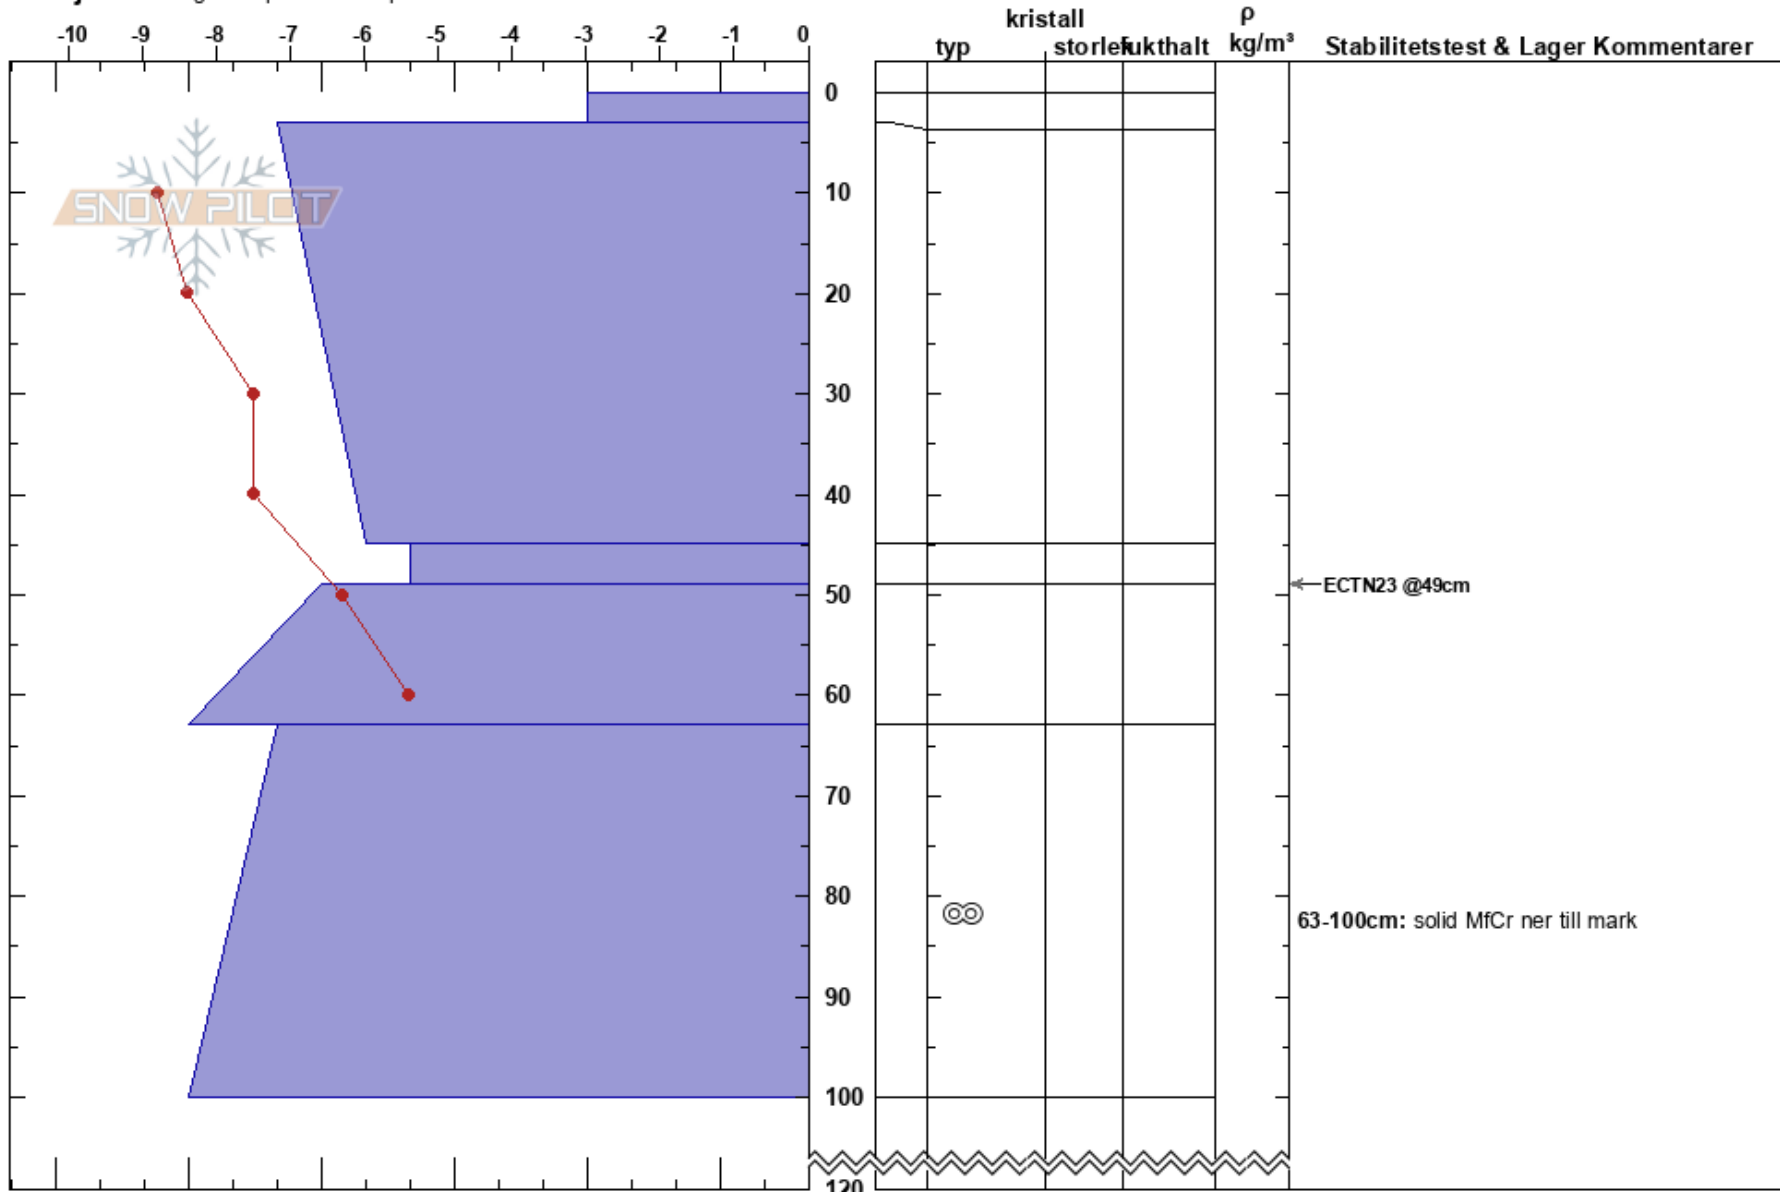

Gerggecorru  
 Abisko  
 Sweden  
 Höjd: 1132 m  
 Väderstreck: NE  
 Detaljerna: Dåligt vald plats för snöprofi

Moa Almqvist almqvist  
 01/02/2023 - 11:30  
 Koordinat:  
 Lutning: 11°  
 Snödrev: no

Instabilitet:  
 Lufttemperatur: -8.5°C  
 Molnighet: X  
 Nederbörd: S-1  
 Vind: W Svagvind (1-7m/s)

HS:120  
 Lager Kommentarer:  
 63-100cm: solid MfCr ner till mark

Noteringar (beskrivning av terräng):