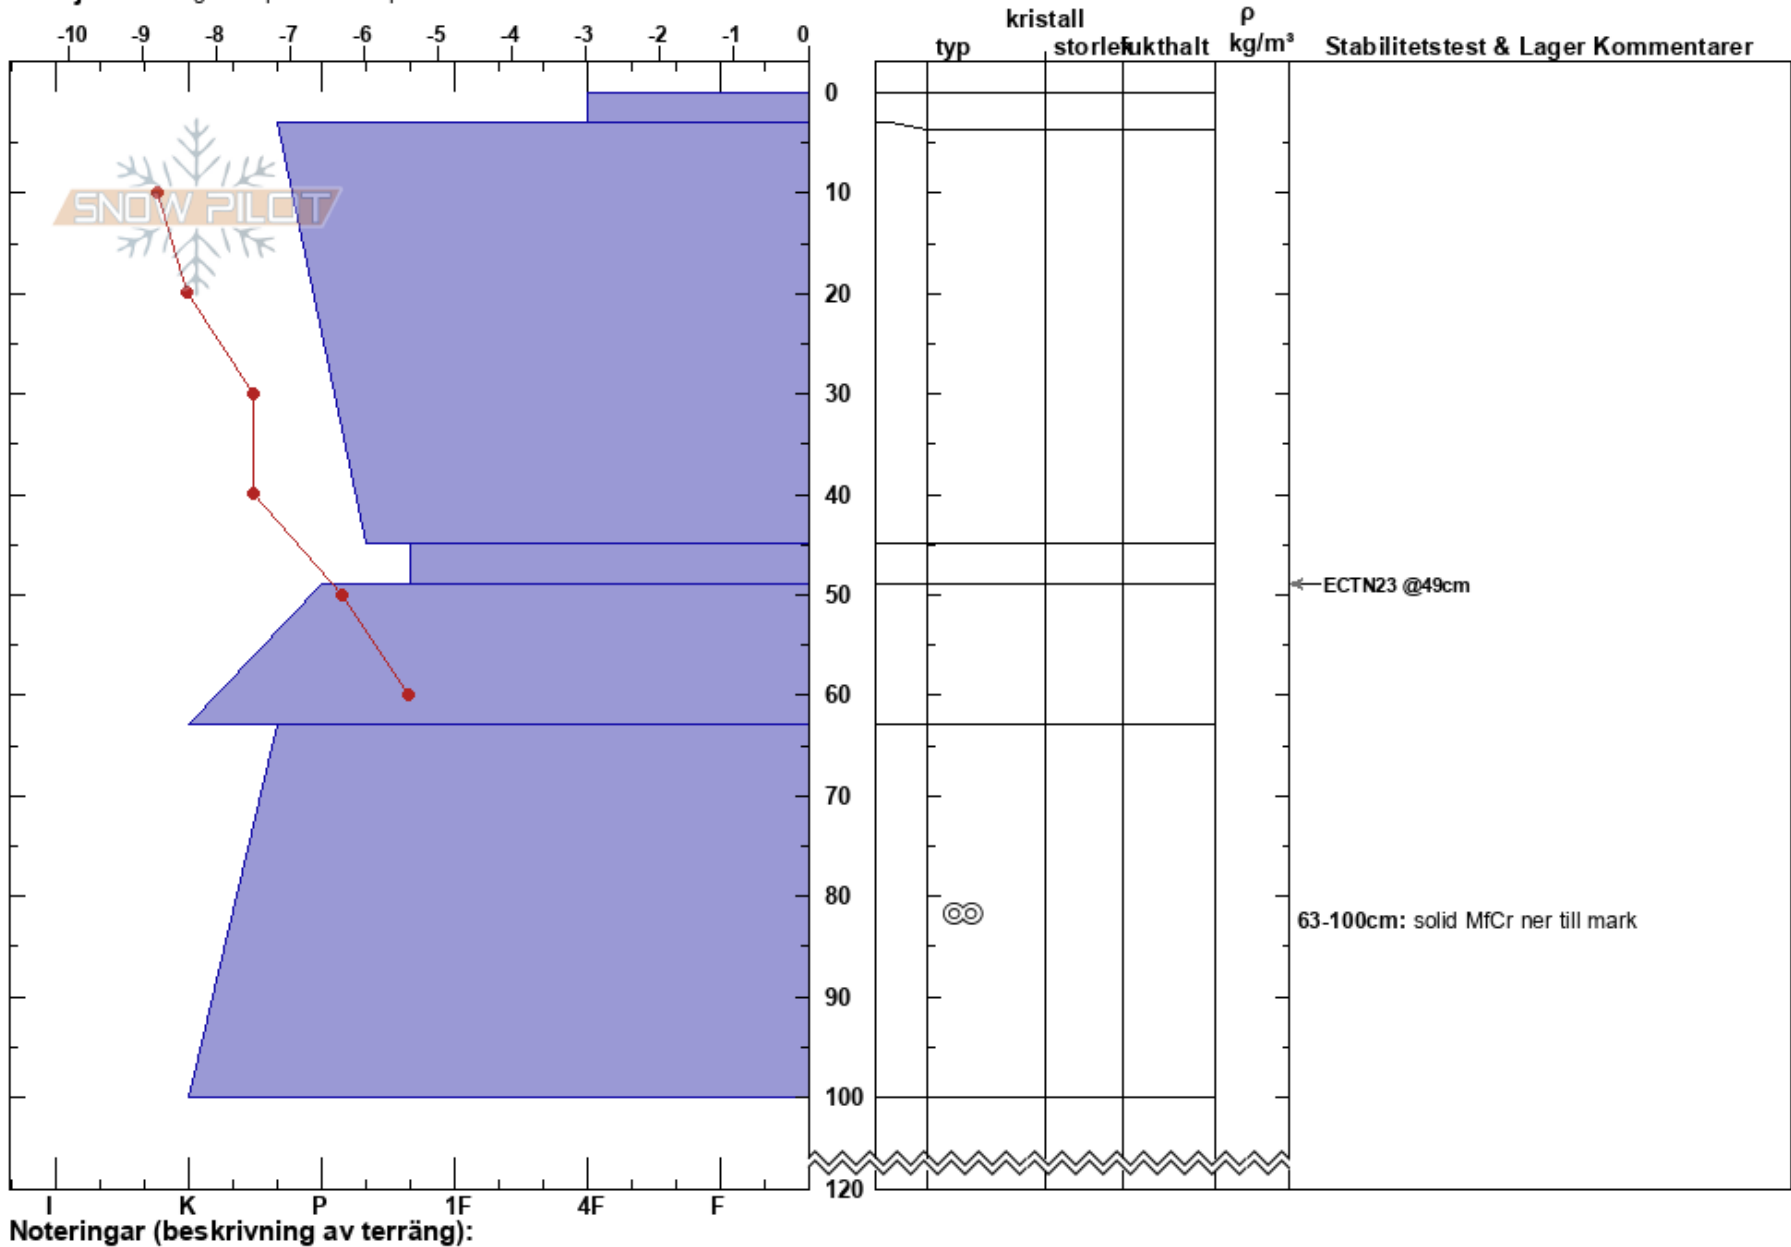

Gerggecorru  
 Abisko  
 Sweden  
 Höjd: 1132 m  
 Väderstreck: NE  
 Detaljerna: Dåligt vald plats för snöprofi

Moa Almqvist almqvist  
 01/02/2023 - 11:30  
 Koordinat:  
 Lutning: 11°  
 Snödrev: no

Instabilitet: **HS:120**  
 Lufttemperatur: -8.5°C PF:8 Lager Kommentarer:  
 Molnighet: X  
 Nederbörd: S-1  
 Vind: W Svagvind (1-7m/s)  
 63-100cm: solid MfCr ner till mark

Noteringar (beskrivning av terräng):