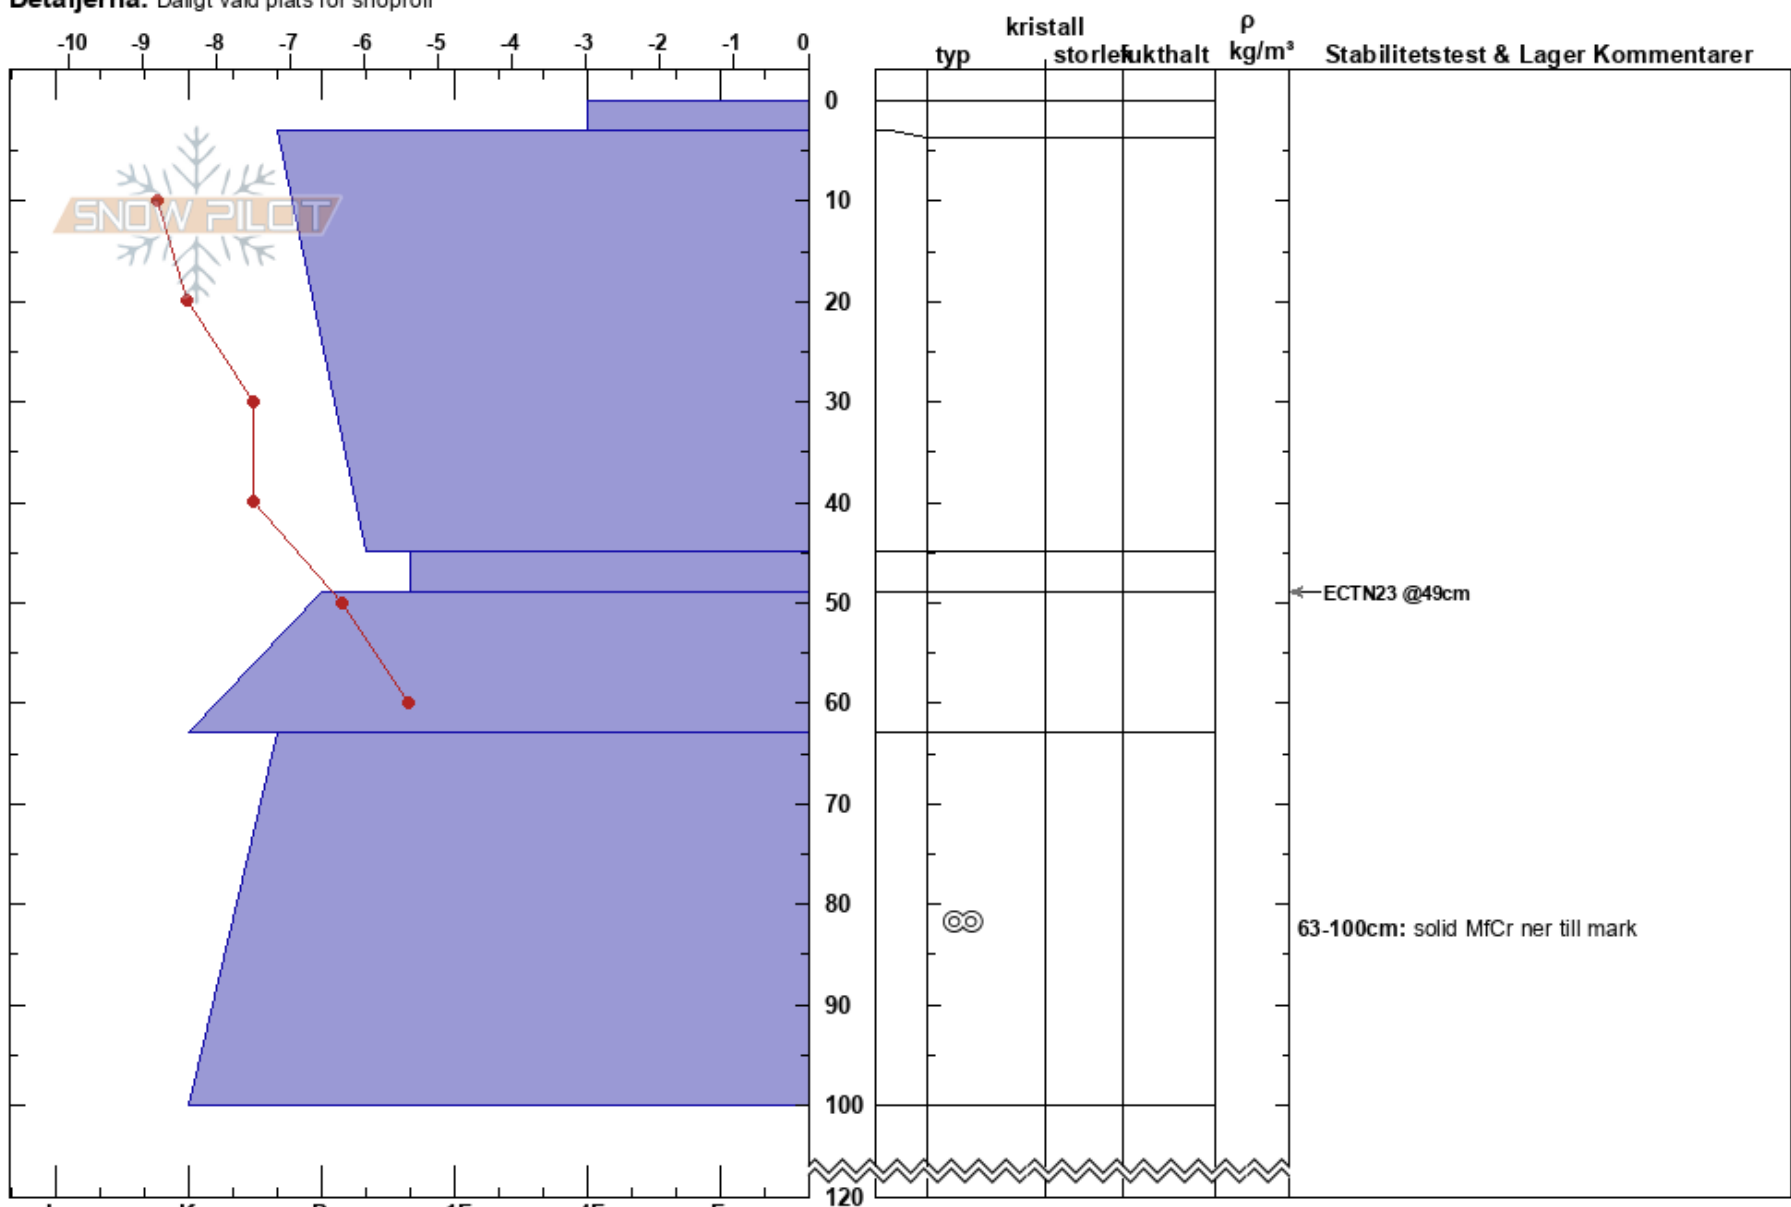

Gerggecorru  
Abisko  
Sweden  
Höjd: 1132 m  
Väderstreck: NE  
Detaljerna: Dåligt vald plats för snöprofi

Moa Almqvist almqvist  
01/02/2023 - 11:30  
Koordinat:  
Lutning: 11°  
Snödrav: no

Instabilitet:  
Lufttemperatur: -8.5°C  
Molnighet: X  
Nederbörd: S-1  
Vind: W Svagvind (1-7m/s)

HS:120  
PF:8  
Lager Kommentarer:  
63-100cm: solid MfCr ner till mark

Noteringar (beskrivning av terräng):