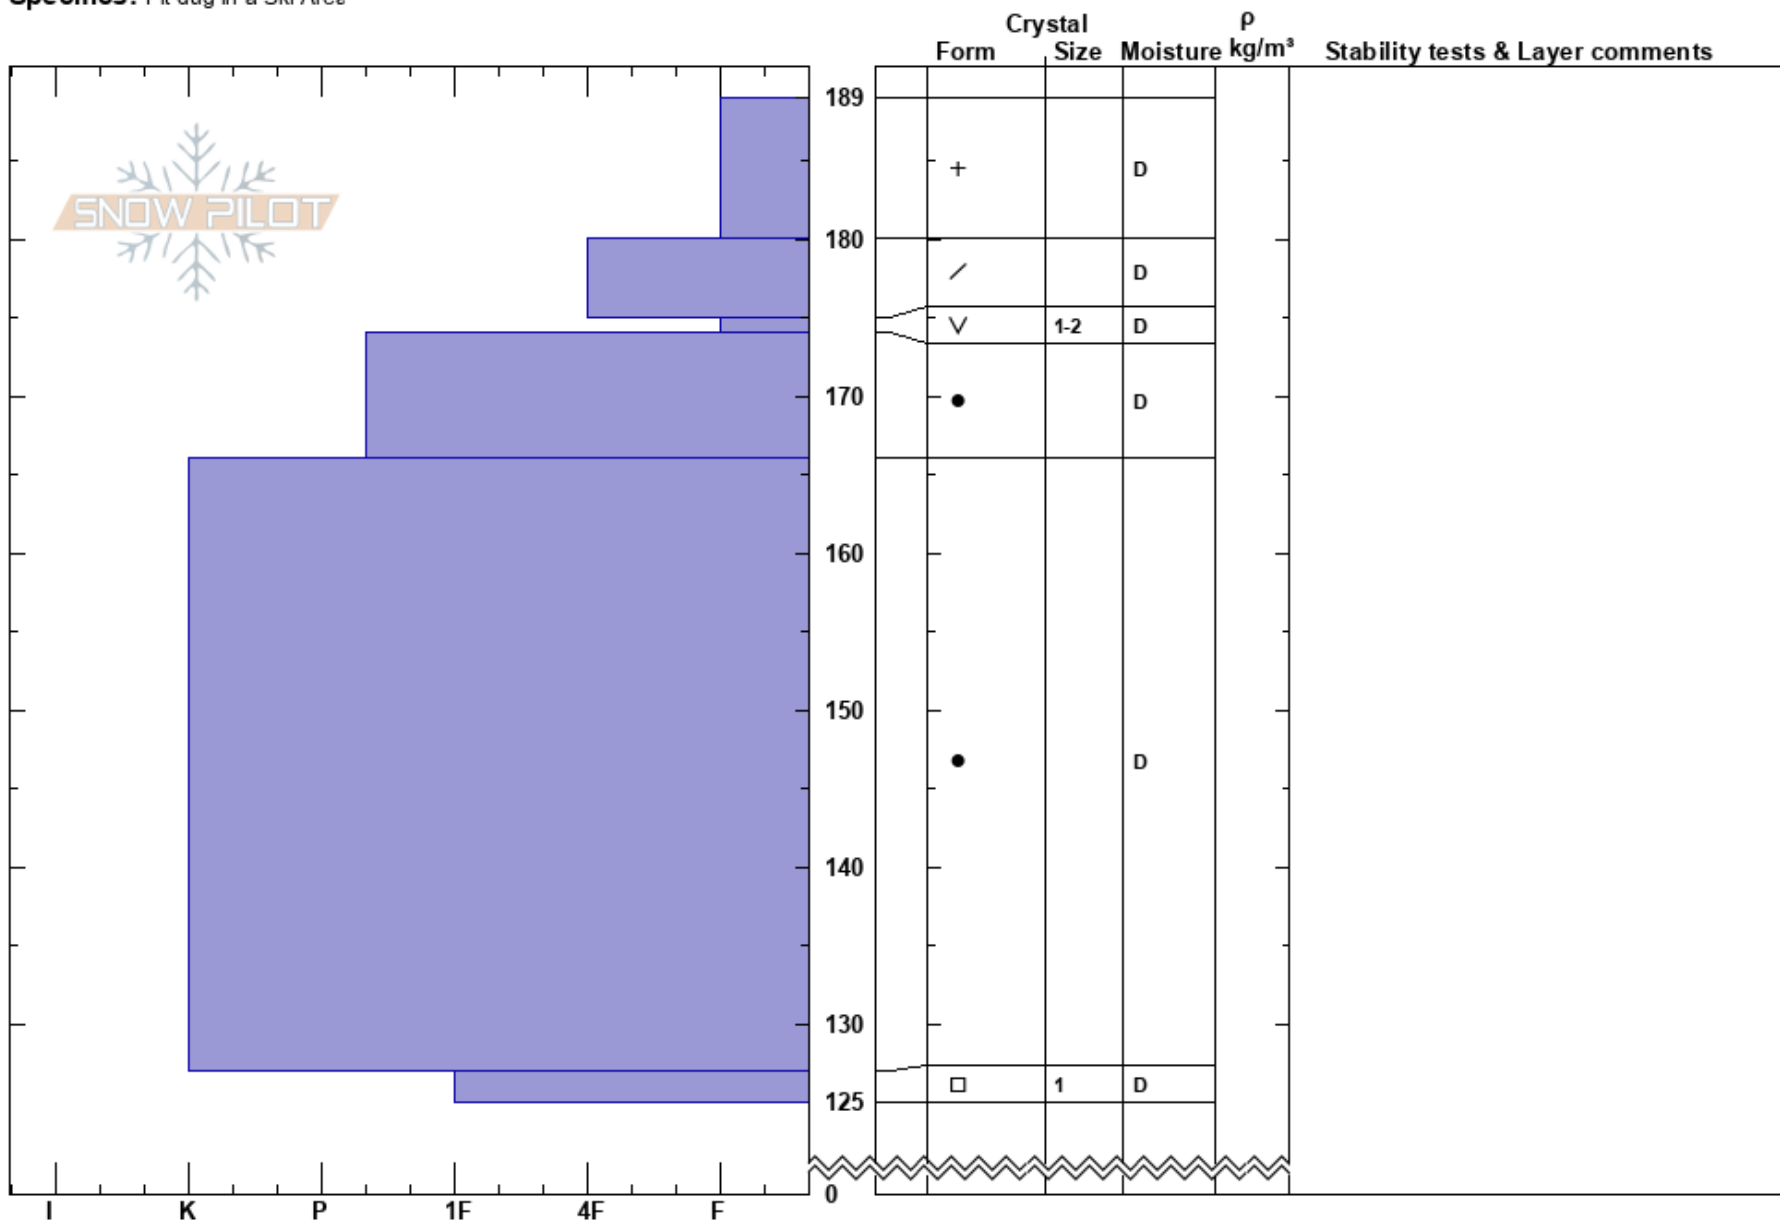

Lillprinsen  
 Hemavan  
 Sweden  
**Elevation:** 750 m  
**Aspect:** SE  
**Specifics:** Pit dug in a Ski Area

Carl-Gustaf Gustafsson  
 03/01/2018 - 00:15  
**Co-ord:** 65.82957N, 15.10607E  
**Slope Angle:** 20°  
**Wind Loading:**

**Stability:** **HS:**189 **Layer Notes:**  
**Air Temperature:** -6.1°C **PF:**15  
**Sky Cover:** BKN  
**Precipitation:** NO  
**Wind:** N Light Breeze

**Notes:** Brottantprofil efter sprickutbredning efter pistmasinsarbete i Hemavans skidområde