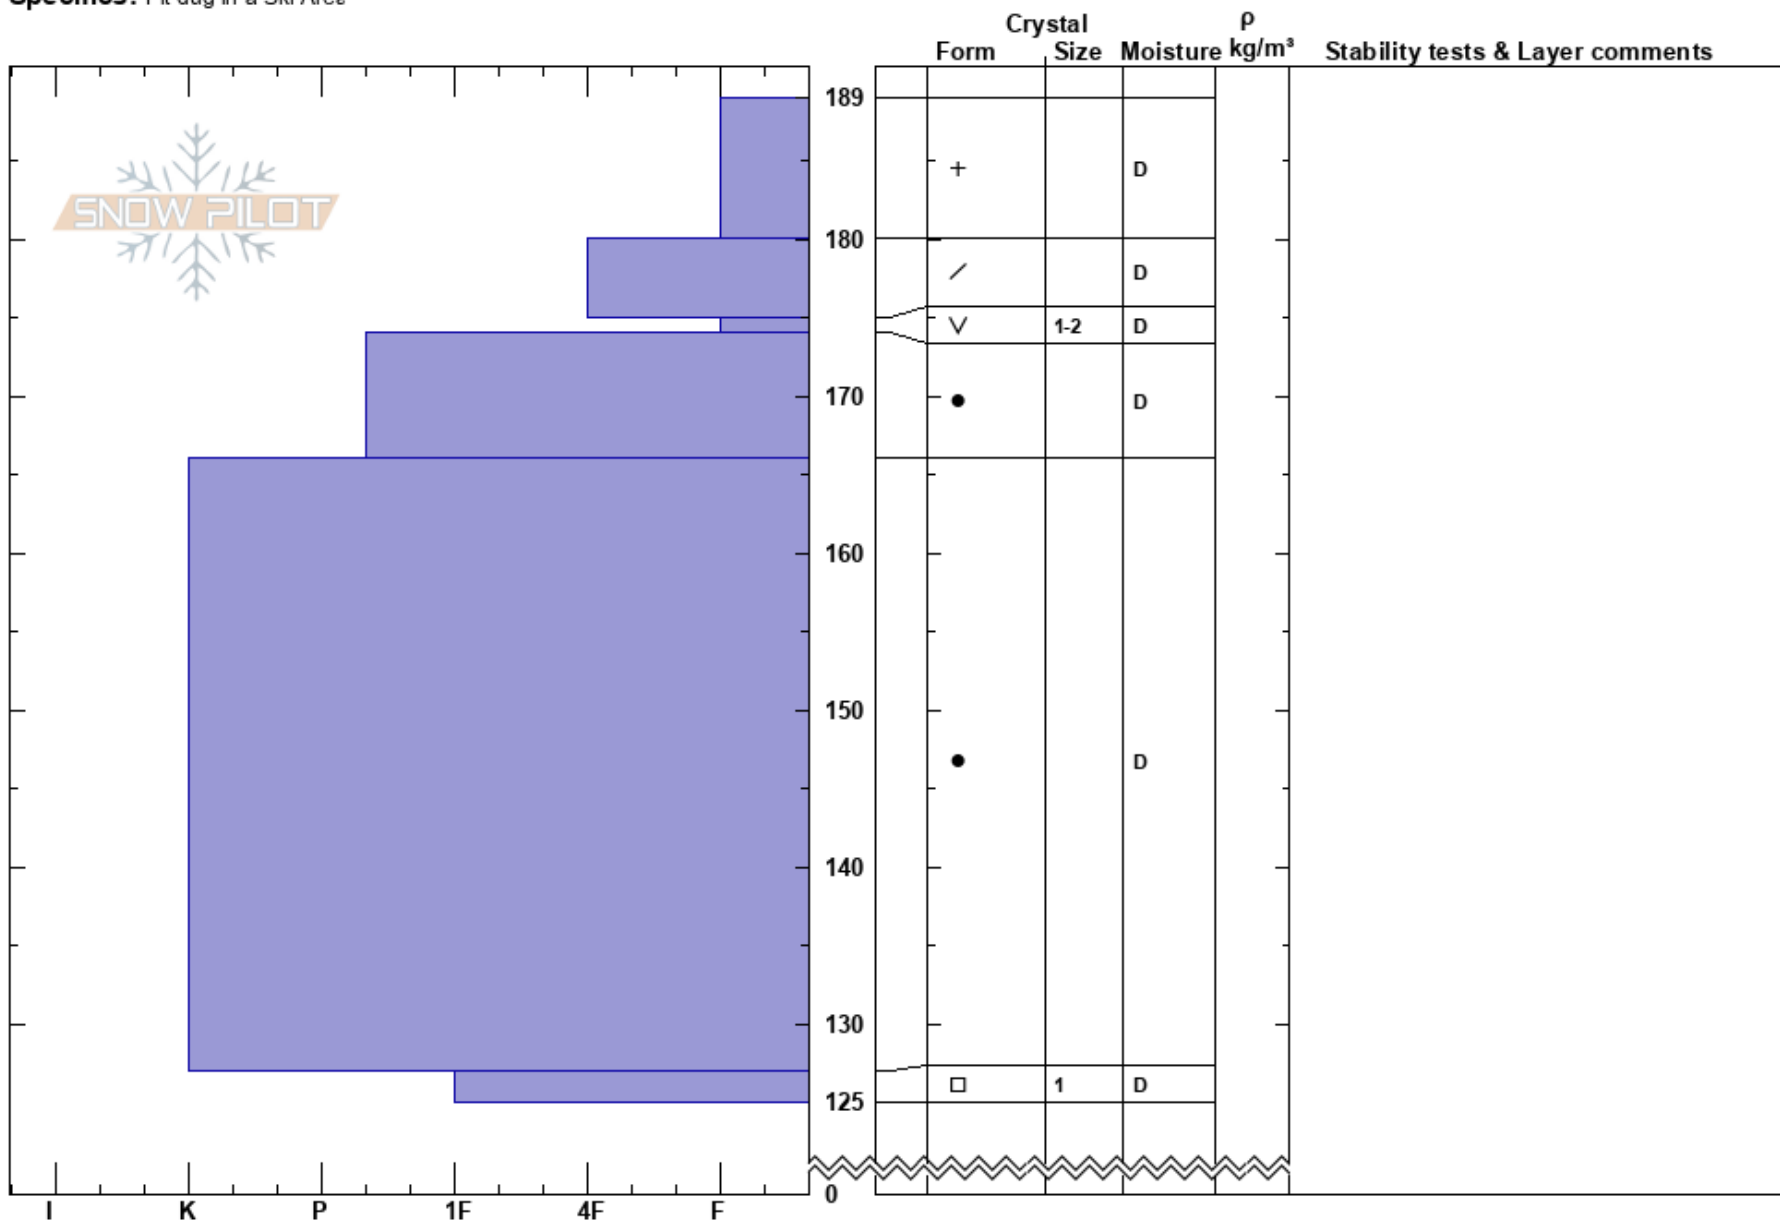

Lillprinsen
 Hemavan
 Sweden
Elevation: 750 m
Aspect: SE
Specifics: Pit dug in a Ski Area

Carl-Gustaf Gustafsson
 03/01/2018 - 00:15
Co-ord: 65.82957N, 15.10607E
Slope Angle: 20°
Wind Loading:

Stability:
Air Temperature: -6.1°C **HS:** 189
PF: 15
Sky Cover: BKN
Precipitation: NO
Wind: N Light Breeze

Layer Notes:

Notes: Brottantprofil efter sprickutbredning efter pistmasinsarbete i Hemavans skidområde