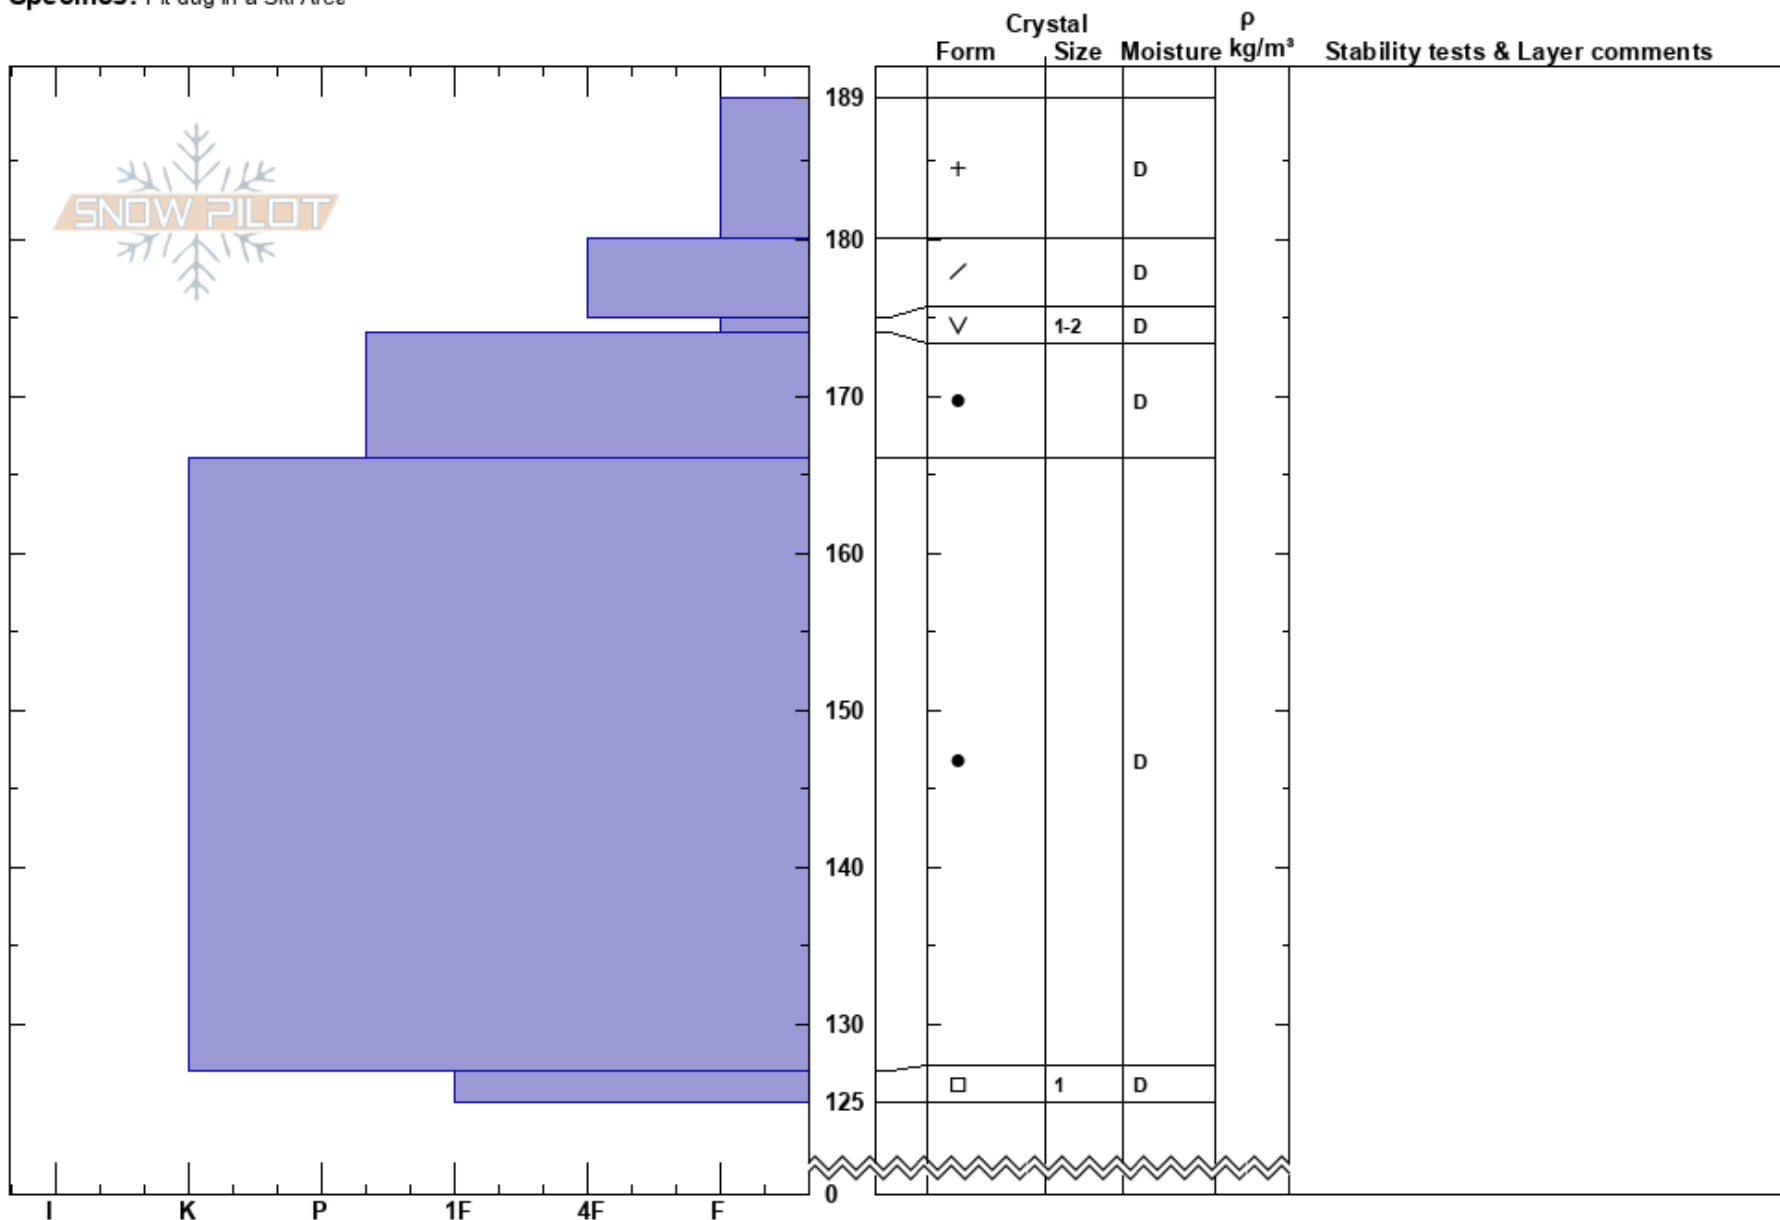

Lillprinsen  
 Hemavan  
 Sweden  
**Elevation:** 750 m  
**Aspect:** SE  
**Specifics:** Pit dug in a Ski Area

Carl-Gustaf Gustafsson  
 03/01/2018 - 00:15  
**Co-ord:** 65.82957N, 15.10607E  
**Slope Angle:** 20°  
**Wind Loading:**

**Stability:**  
**Air Temperature:** -6.1°C **HS:** 189  
**PF:** 15  
**Sky Cover:** BKN  
**Precipitation:** NO  
**Wind:** N Light Breeze

**Layer Notes:**

**Notes:** Brottantprofil efter sprickutbredning efter pistmasinsarbete i Hemavans skidområde