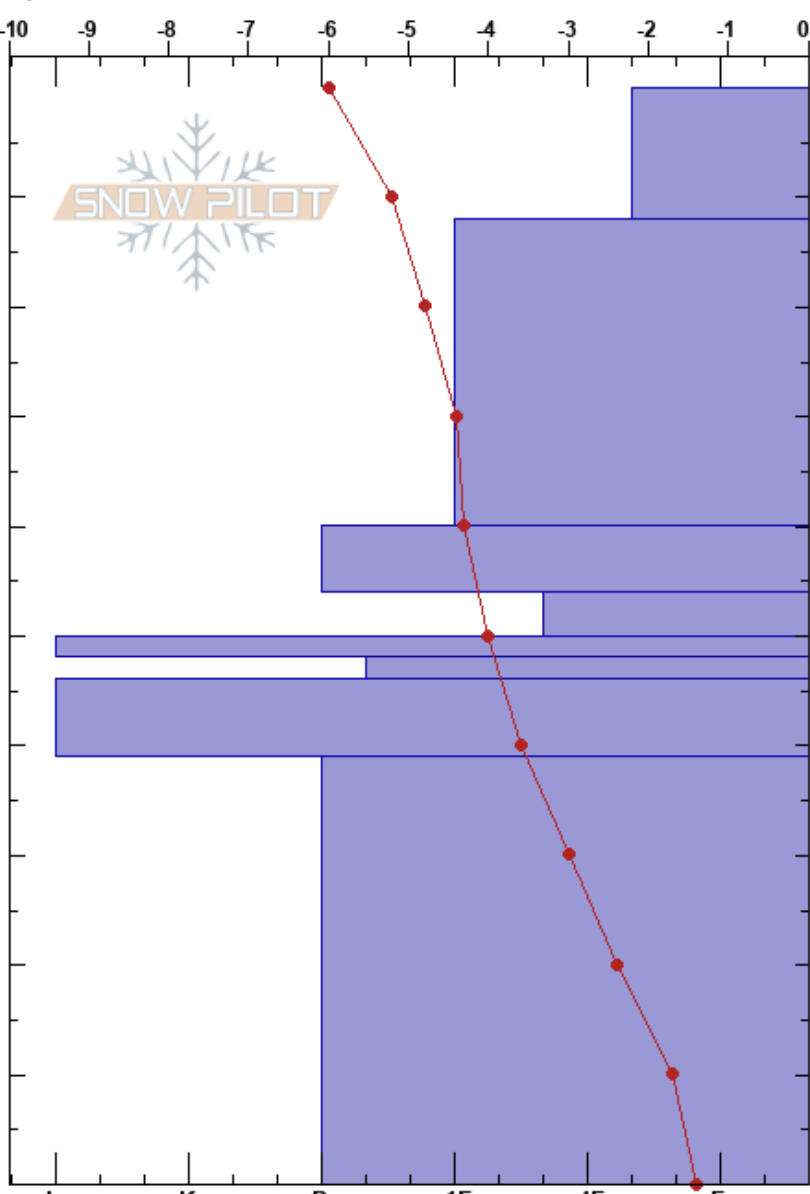

Grashólabrún 5
 Tröllaskagi
 Iceland
 Elevation: 585 m
 Aspect: 170°

Gestur Hansson
 02/01/2018 - 10:00
 Co-ord: 66.12677N, -18.99279W
 Slope Angle: 26°
 Wind Loading:

Stability: HS:100
 Air Temperature: -5.2°C PF:20
 Sky Cover: SCT
 Precipitation: NO
 Wind: E Light Breeze
 Layer Notes:
 0-12cm: stór haglkorn
 12-40cm: Problematic layer

Specifics: Pit dug in a Ski Area; Pit is representative of backcountry

Form	Crystal Size	Moisture	ρ kg/m ³	Stability tests & Layer comments
▲ (/)	4.5	D		0-12cm: stór haglkorn
/ (/)	3			
⊙ ⊙	3.5	D		
⊖ (Δ)	1.5	D		← CT18, PC @46cm
■				
⊖	1.5			
■				
●	3			

Notes: 10-20 cm þykkur vindfleki ofan á 4F með viðhorf í suðvestur-vestur.
 Þar sem snjóinn hefur skafið í burt er gljáandi harðfenni.