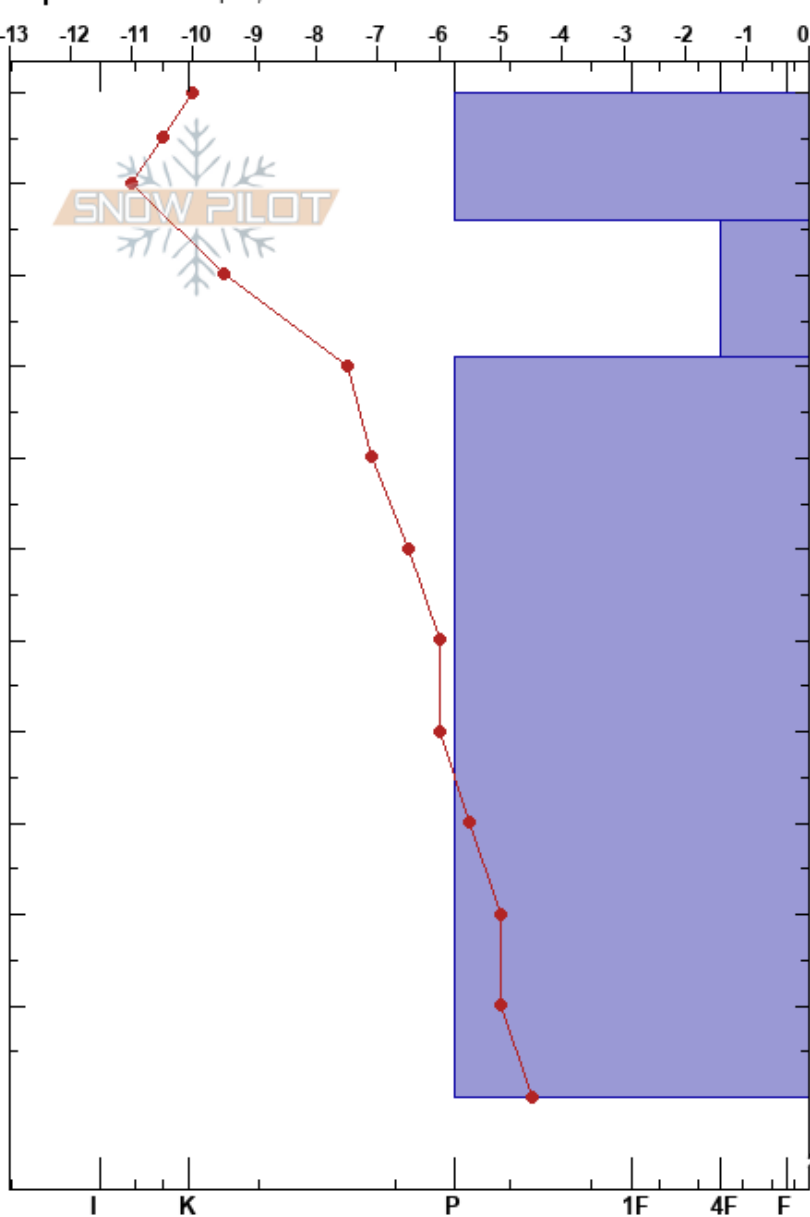

Hoyo Oscuro
Picos de Europa
Spain

Alberto Mediavilla
25/01/2023 - 12:50
Coordinada: 43.16082N, -4.83566W
Ángulo de inclinación: 15°
Carga del Viento: si

Estabilidad: Media HS:300
Temp. del aire: -2.3°C
Cielo: CLR
Precipitación: NO
Viento: E Moderada

286-271cm:Problematic layer

Notas del capas:

Elevación: 2171 m
Exposición: NE
Específicas: Colapso, localizad

Altitud (m)	Cristal		Humedad (kg/m³)	ρ	Pruebas de estabilidad y notas de capa
	Tipo	Tam			
300	☐	0.3			
290	☐ (/)	0.1 (0.5)	D	285	
280	☐	0.3	D	220	← CT12, SC @286cm ← ECTP12 @286cm
270				280	
230	•	0.3	D		
190					