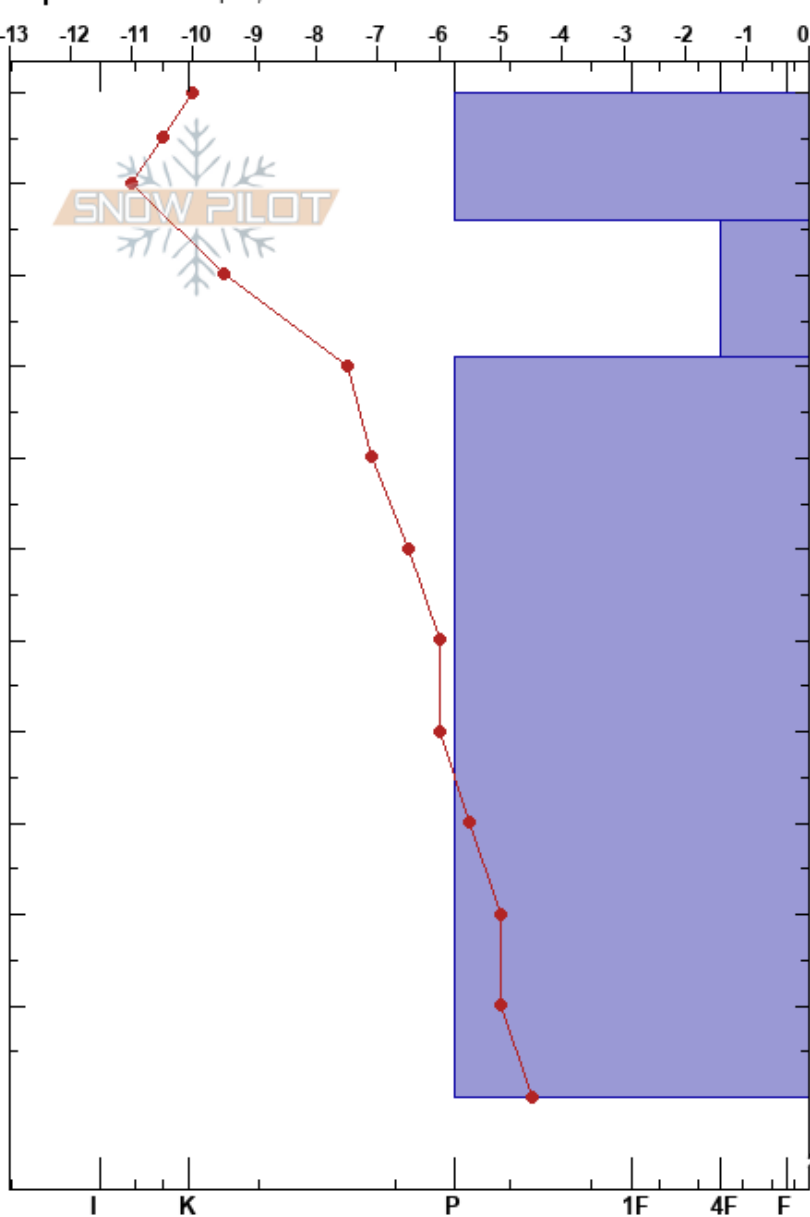

Hoyo Oscuro
Picos de Europa
Spain

Alberto Mediavilla
25/01/2023 - 12:50

Coordinada: 43.16082N, -4.83566W
Ángulo de inclinación: 15°
Carga del Viento: si

Estabilidad: Media
Temp. del aire: -2.3°C
Cielo: CLR
Precipitación: NO
Viento: E Moderada

HS:300
Notas del capas:
286-271cm:Problematic layer

Elevación: 2171 m
Exposición: NE
Específicas: Colapso, localizad

Altitud (m)	Cristal		Humedad (kg/m³)	ρ	Pruebas de estabilidad y notas de capa
	Tipo	Tam			
300	☐	0.3			
290	⌘ (/)	0.1 (0.5)	D	285	
280	☐	0.3	D	220	← CT12, SC @286cm ← ECTP12 @286cm
270				280	
230	•	0.3	D		
190					