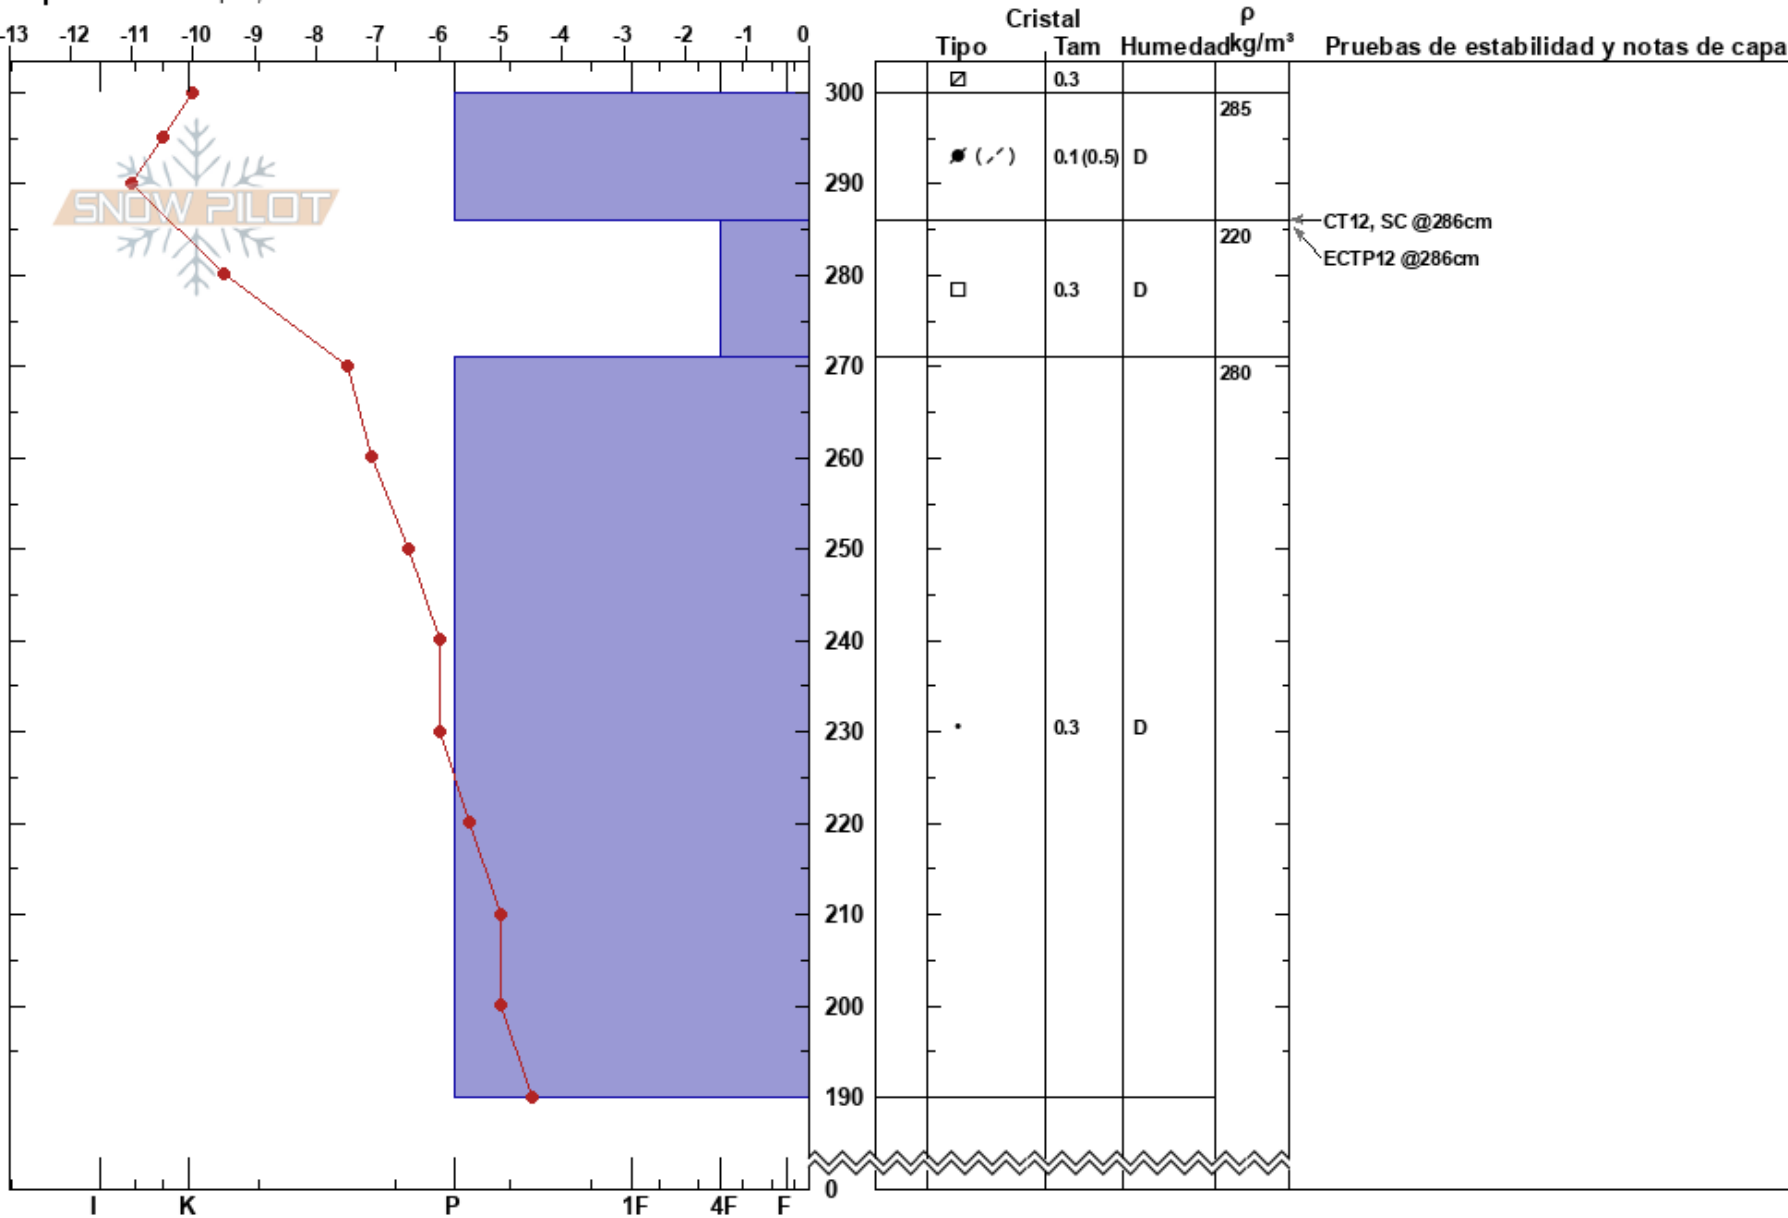

Hoyo Oscuro
Picos de Europa
Spain

Alberto Mediavilla
25/01/2023 - 12:50

Coordinada: 43.16082N, -4.83566W
Ángulo de inclinación: 15°
Carga del Viento: si

Estabilidad: Media
Temp. del aire: -2.3°C
Cielo: CLR
Precipitación: NO
Viento: E Moderada

HS:300
Notas del capas:
286-271cm:Problematic layer

Elevación: 2171 m
Exposición: NE
Específicas: Colapso, localizad

Notas: