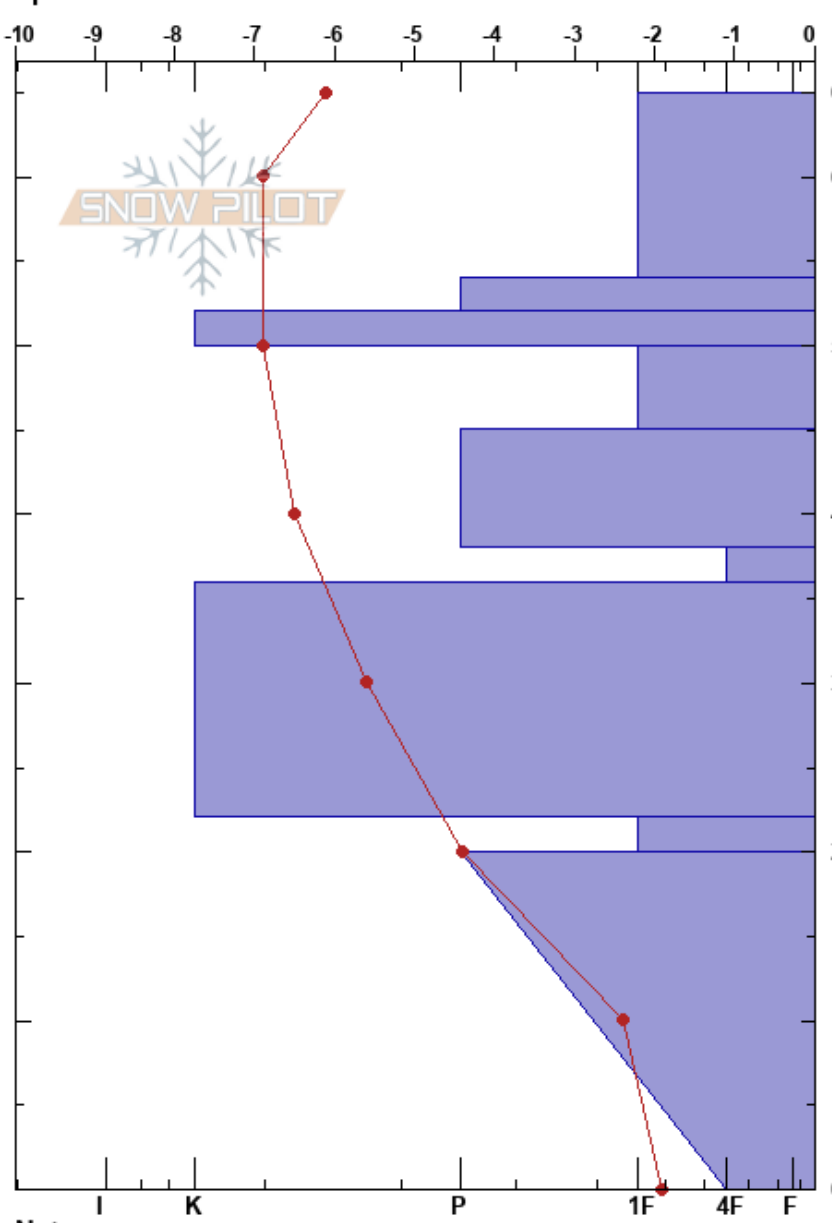

Storskarven N 1200möh  
 Funäsfjällen  
 Sweden  
**Elevation:** 1202 m  
**Aspect:**  
**Specifics:**

Mattias Åberg  
 01/01/2018 - 10:00  
**Co-ord:** 62.60201N, 12.35235E  
**Slope Angle:** 25°  
**Wind Loading:** yes

**Stability:** HS:65  
**Air Temperature:** -5°C  
**Sky Cover:** OVC  
**Precipitation:** S-1  
**Wind:** S Moderate

**Layer Notes:**

Height (m)	Crystal		Moisture	$\rho$ kg/m <sup>3</sup>	Stability tests & Layer comments
	Form	Size			
65					
60	/				
55					← ECTN8 @55cm Nya drevsnöflaket.
50	=				
40	⊙⊙				
30					
20					
10					
0					

**Notes:** Vind 8 ms