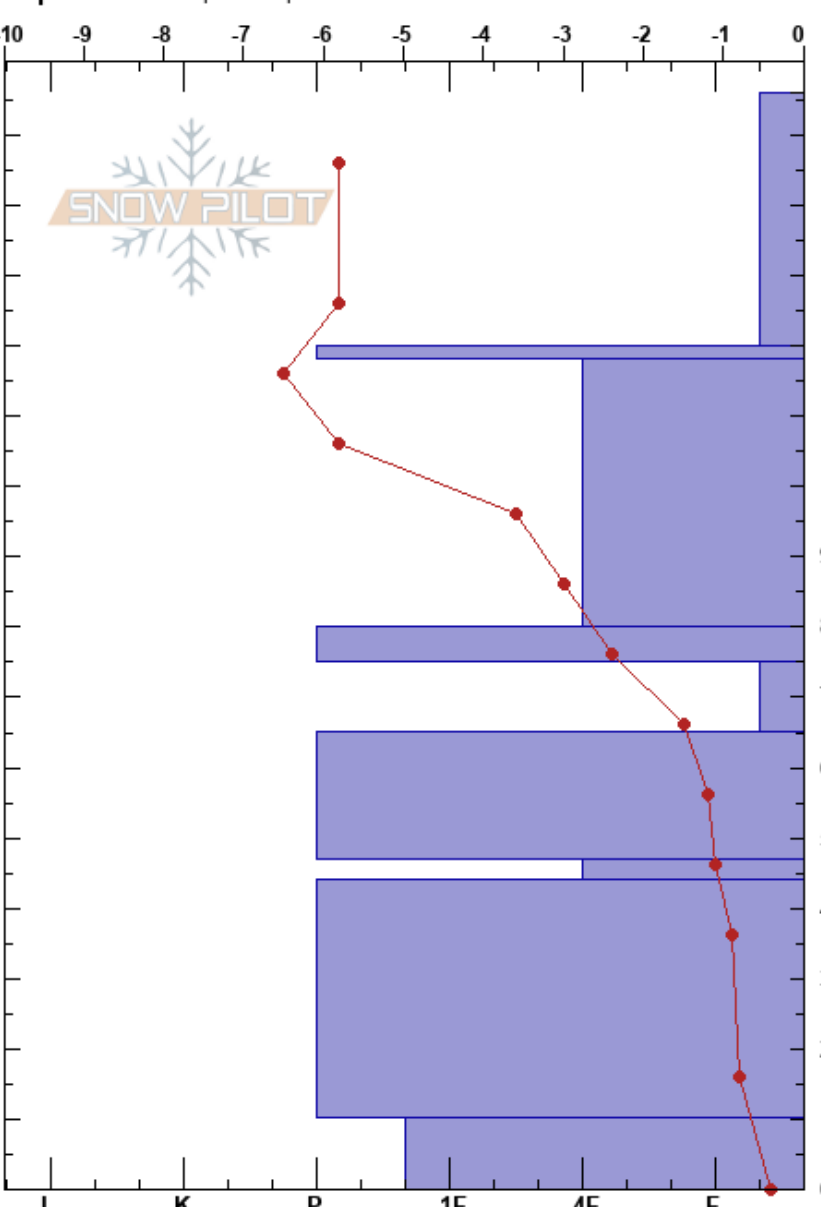

Ibon Lapaluzo 1  
 Pirineos  
 Spain  
 Elevación: 2346 m  
 Exposición: NE

Javier Acosta  
 12/01/2023 - 12:00  
 Coordinada: 30T 710983E 4737438N  
 Ángulo de inclinación: 42°  
 Carga del Viento: previamente

Estabilidad:  
 Temp. del aire: 1.5°C  
 Cielo: CLR  
 Precipitación: NO  
 Viento: SE Brisa leve

HS:156  
 80-75cm:Problematic layer

Notas del capas:  
 Pruebas de estabilidad y notas de capa

Cristal	ρ		Pruebas de estabilidad y notas de capa
	Tipo	Tam	
∕ ( . )	1(0.3)	D-M	
=			
☼	0.3-0.5	M-W	
⊙(□)	0.3-0.5		←CT10, Q2 @84cm
⊖	0.5-1	D	
=			
○(□)	1-1.5 (1.5)	D	
⊙(⊖)	1(1)		
○	1	D-M	←ECTX