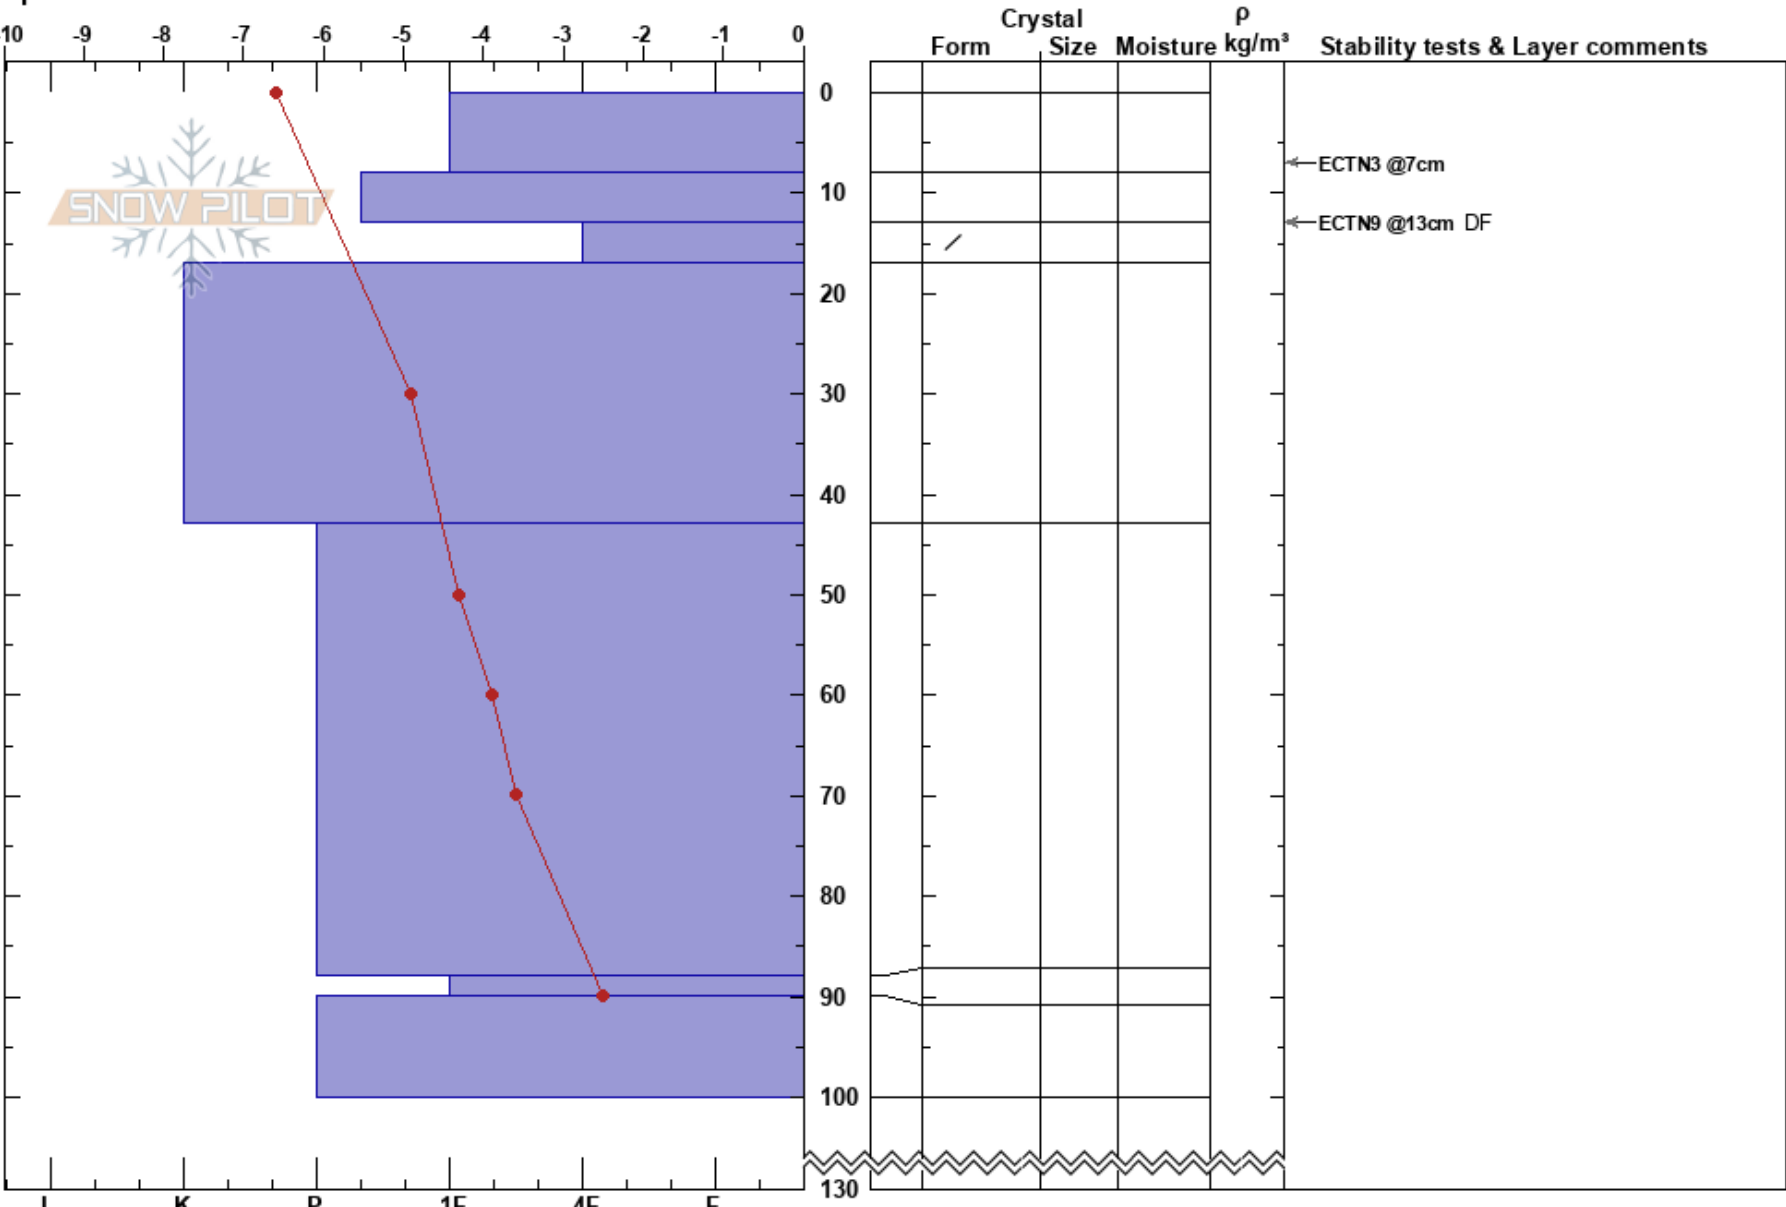

Stintångberget  
 Västra Vindelfjällen  
 Sweden  
**Elevation:** 740 m  
**Aspect:** 45°  
**Specifics:**

Sam Hedman  
 19/01/2023 - 10:30  
**Co-ord:**  
**Slope Angle:** 20°  
**Wind Loading:** no

**Stability:** **HS:**130 **Layer Notes:**  
**Air Temperature:** 8°C **PF:**5 13-17cm:Problematic layer  
**Sky Cover:** BKN  
**Precipitation:** NO  
**Wind:** SE Light Breeze