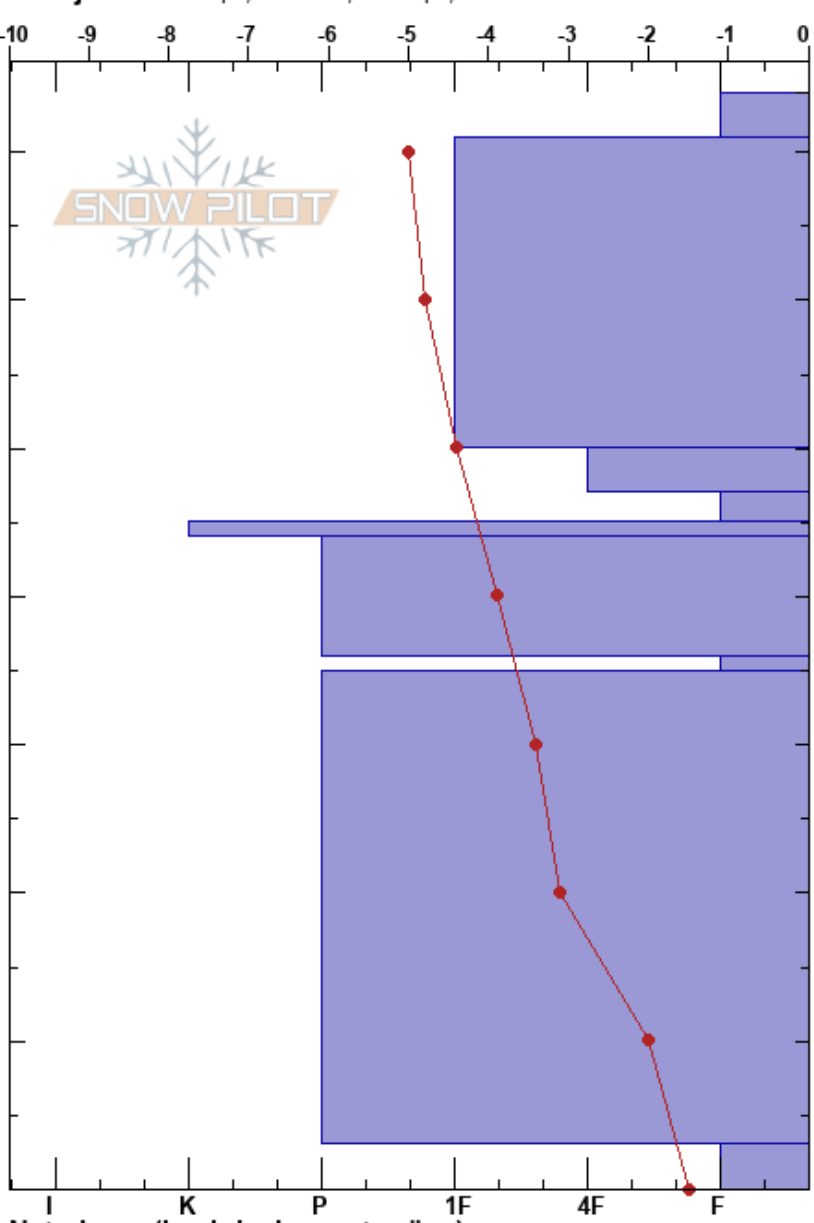

Renfjället
 Edsåsdalen
 Sweden
 Höjd: 766 m
 Väderstreck: E
 Detaljerna: Whumph, utbredda; Whumph, lokal
 Jonte Axelsson Sandström
 18/01/2023 - 16:08
 Koordinat: 63.34962N, 13.07728E
 Lutning: 21°
 Snödräv: no

Instabilitet
 Lufttemperatur: -4.1°C
 Molnighet: OVC
 Nederbörd: S-1
 Vind: Calm
 HS:74
 PF:40
 PS:15
 Lager Kommentarer:
 47-45cm: mestorosväckandelagret

typ	kristall storlek	fukthalt	ρ kg/m³	Stabilitetstest & Lager Kommentarer
+				
+				
•				
/				
∨	3-6			ECTP14 @46cm SC
⊙				CT13, SC @46cm
•				
□	1			
∧	3-5			

Noteringar (beskrivning av terräng): TL med microterräng