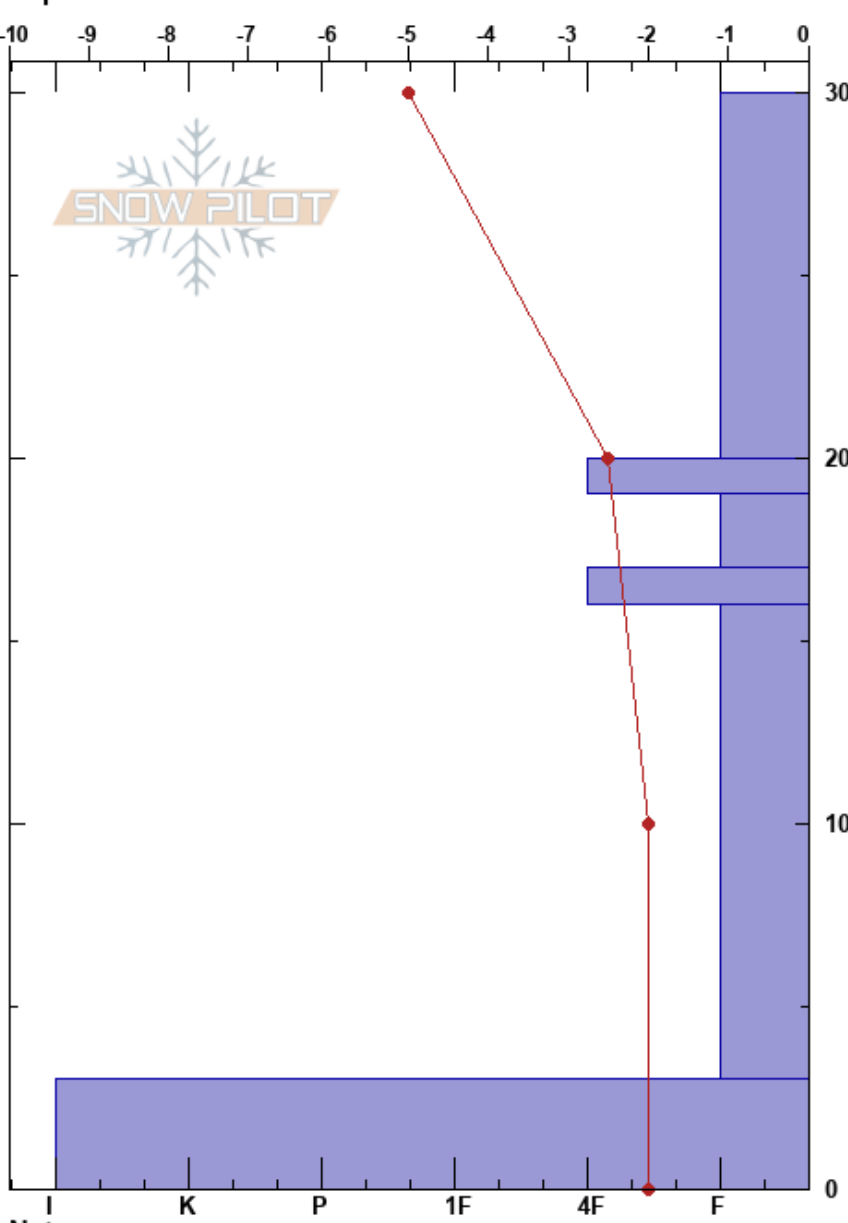

Camino Zabala
Sierra de Guadarrama
Spain

Luis Pantoja
18/01/2023 - 15:00
Coordinada: 30T 418889W 4520652N
Ángulo de inclinación: 25°
Carga del Viento: si

Estabilidad:
Temp. del aire: -7°C
Cielo: OVC
Precipitación: GR
Viento: NW Moderada

HS:30
PF:20 19-17cm:Problematic layer
PS:15

Elevación: 2132 m
Exposición: 90°
Específicas:

Cristal		ρ		Pruebas de estabilidad y notas de capa
Tipo	Tam	Humedad	kg/m³	
⊘	2		180	
⊘ (*)	2(2)	D		
=		D		
⊘ (□)	2(1)	D		
=		D		
/ (⊘)	1(2)	D	200	
□		D		