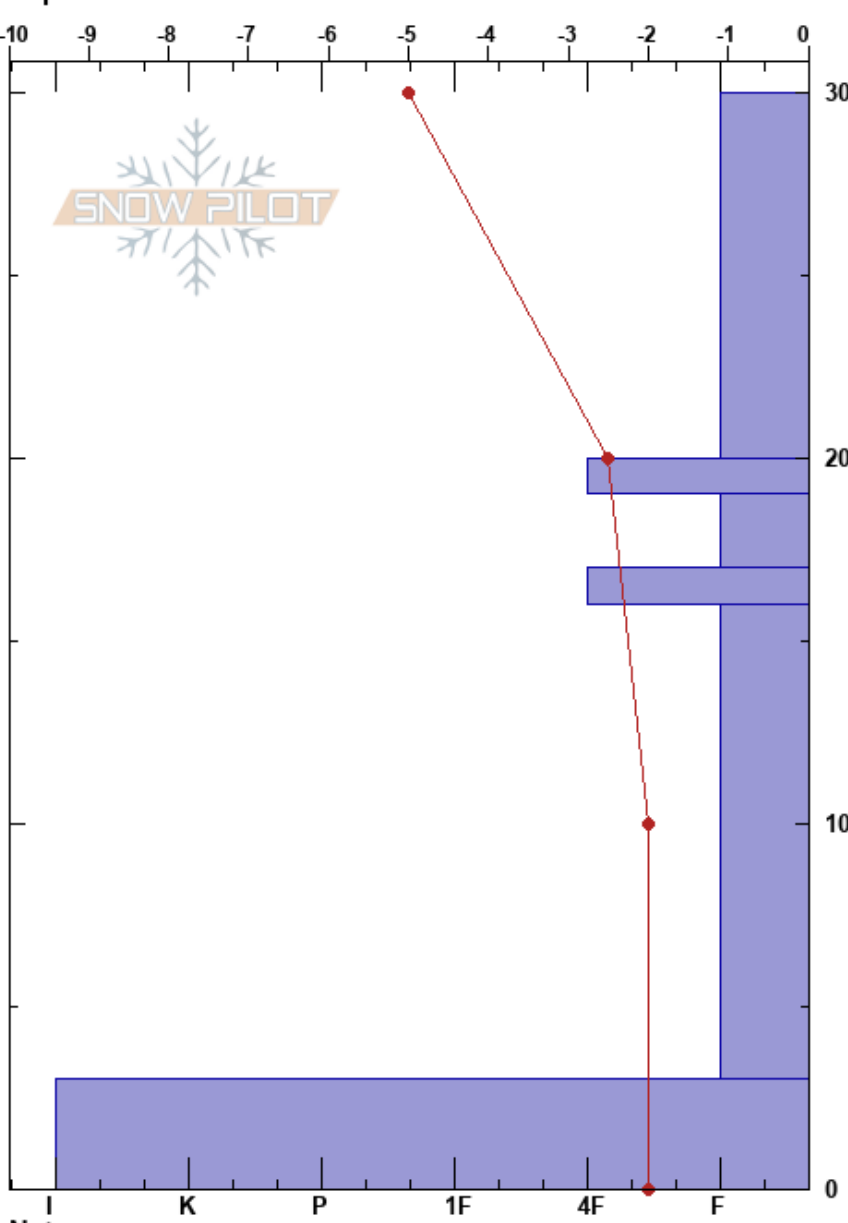

Camino Zabala
Sierra de Guadarrama
Spain

Luis Pantoja
18/01/2023 - 15:00
Coordinada: 30T 418889W 4520652N
Ángulo de inclinación: 25°
Carga del Viento: si

Estabilidad:
Temp. del aire: -7°C
Cielo: OVC
Viento: NW Moderada
HS:30
PF:20
PS:15
19-17cm:Problematic layer

Elevación: 2132 m
Exposición: 90°
Específicas:

Tipo	Cristal		ρ kg/m³	Pruebas de estabilidad y notas de capa
	Tam	Humedad		
⊘	2		180	
⊘ (*)	2(2)	D		
=		D		
⊘ (□)	2(1)	D		
=		D		
/ (⊘)	1(2)	D	200	
□		D		