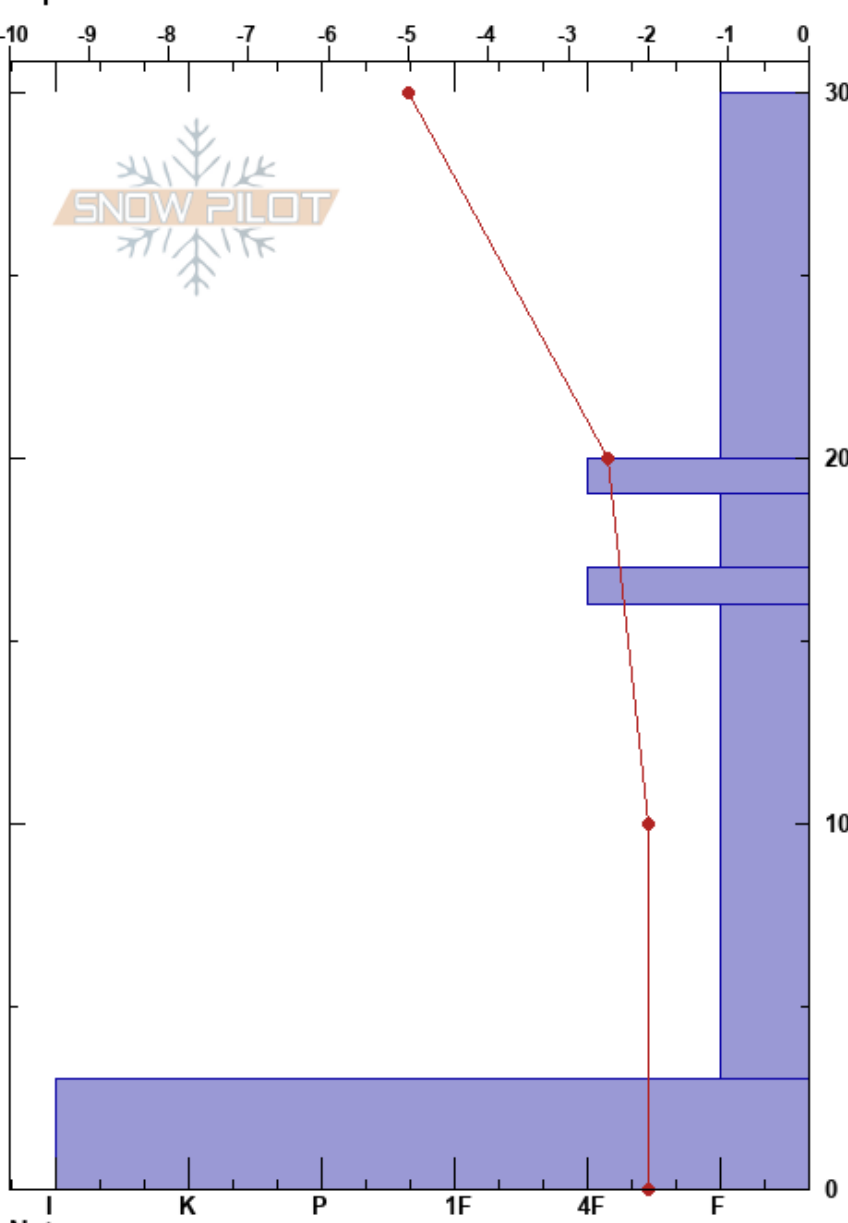

Camino Zabala  
Sierra de Guadarrama  
Spain

Luis Pantoja  
18/01/2023 - 15:00  
Coordinada: 30T 418889W 4520652N  
Ángulo de inclinación: 25°  
Carga del Viento: si

Estabilidad:  
Temp. del aire: -7°C  
Cielo: OVC  
Precipitación: GR  
Viento: NW Moderada

HS:30  
PF:20 19-17cm:Problematic layer  
PS:15

Elevación: 2132 m  
Exposición: 90°  
Específicas:

Tipo	Cristal		ρ kg/m³	Pruebas de estabilidad y notas de capa
	Tam	Humedad		
⊘	2		180	
⊘ (*)	2(2)	D		
=		D		
⊘ (□)	2(1)	D		
=		D		
/ (⊘)	1(2)	D	200	
□		D		