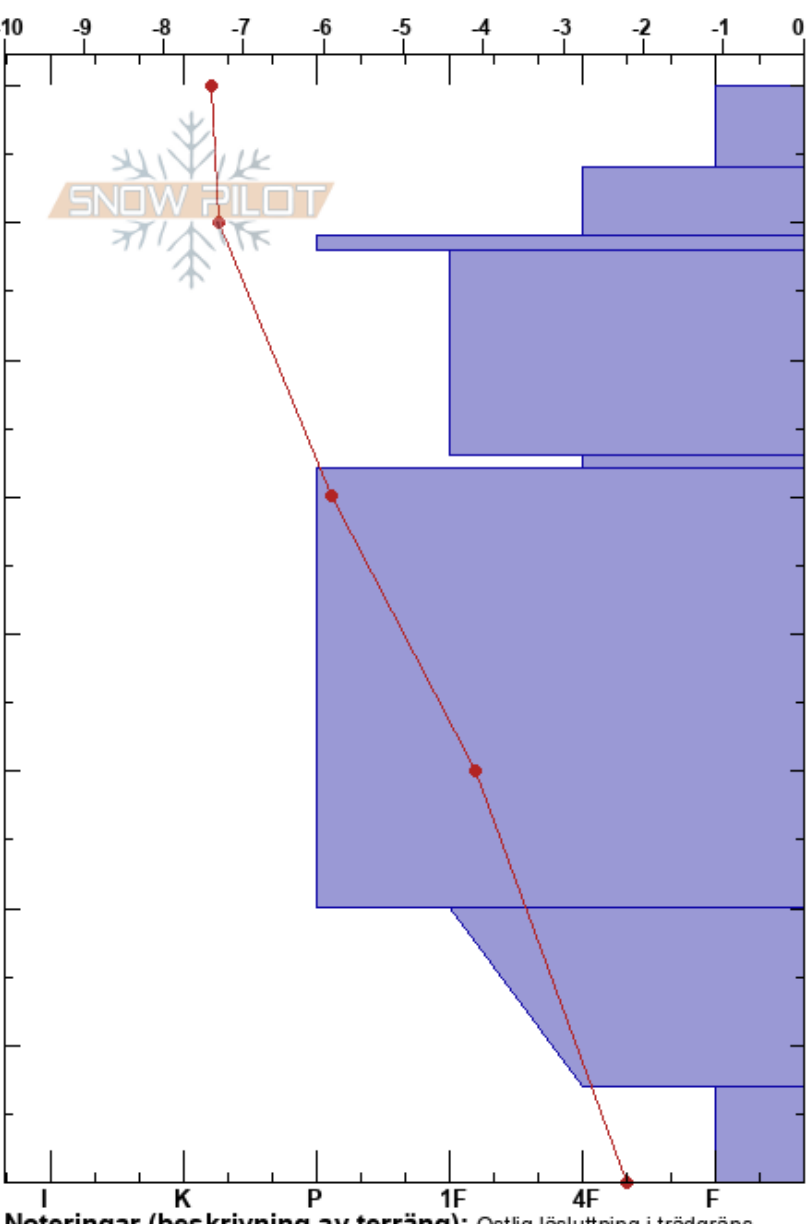

Mittiberget
 Västra Vindelfjällen
 Sweden
 Höjd: 762 m
 Väderstreck: E
 Detaljerna:

Carl-Gustaf Gustafsson
 18/01/2023 - 11:30
 Koordinat: 33W 534185E 7285130N
 Lutning: 20°
 Snödrev: no

Instabilitet:
 Lufttemperatur: -7.4°C
 Molnighet: OVC
 Nederbörd: S-1
 Vind: SE Svagvind (1-7m/s)

Lager Kommentarer:

typ	kristall	storlek	fukthalt	ρ kg/m³

Stabilitetstest & Lager Kommentarer

ECTX

Noteringar (beskrivning av terräng): Ostlig läslutning i trädgräns