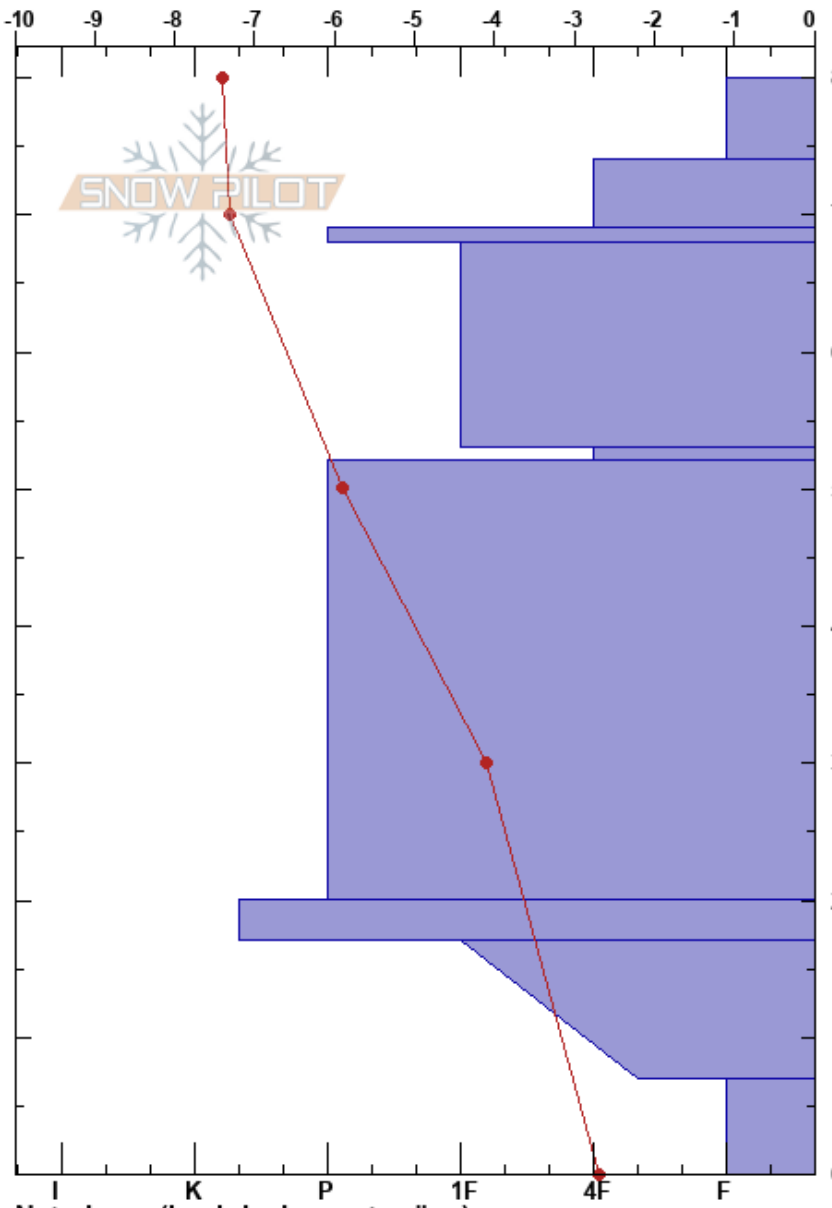

Mittiberget
Västra Vindelfjällen
Sweden
Höjd: 762 m
Väderstreck: E
Detaljerna:

Carl-Gustaf Gustafsson
18/01/2023 - 11:30
Koordinat: 33W 534185E 7285130N
Lutning: 20°
Snödrev: no

Instabilitet:
Lufttemperatur: -7.4°C
Molnighet: OVC
Nederbörd: S-1
Vind: SE Svagvind (1-7m/s)

HS:80
PF:30
Lager Kommentarer:

SNOWPILOT

typ	kristall storlek	fukthalt	ρ kg/m ³	Stabilitetstest & Lager Kommentarer

ECTX

Noteringar (beskrivning av terräng): Ostlig lässlutning i trädgräns