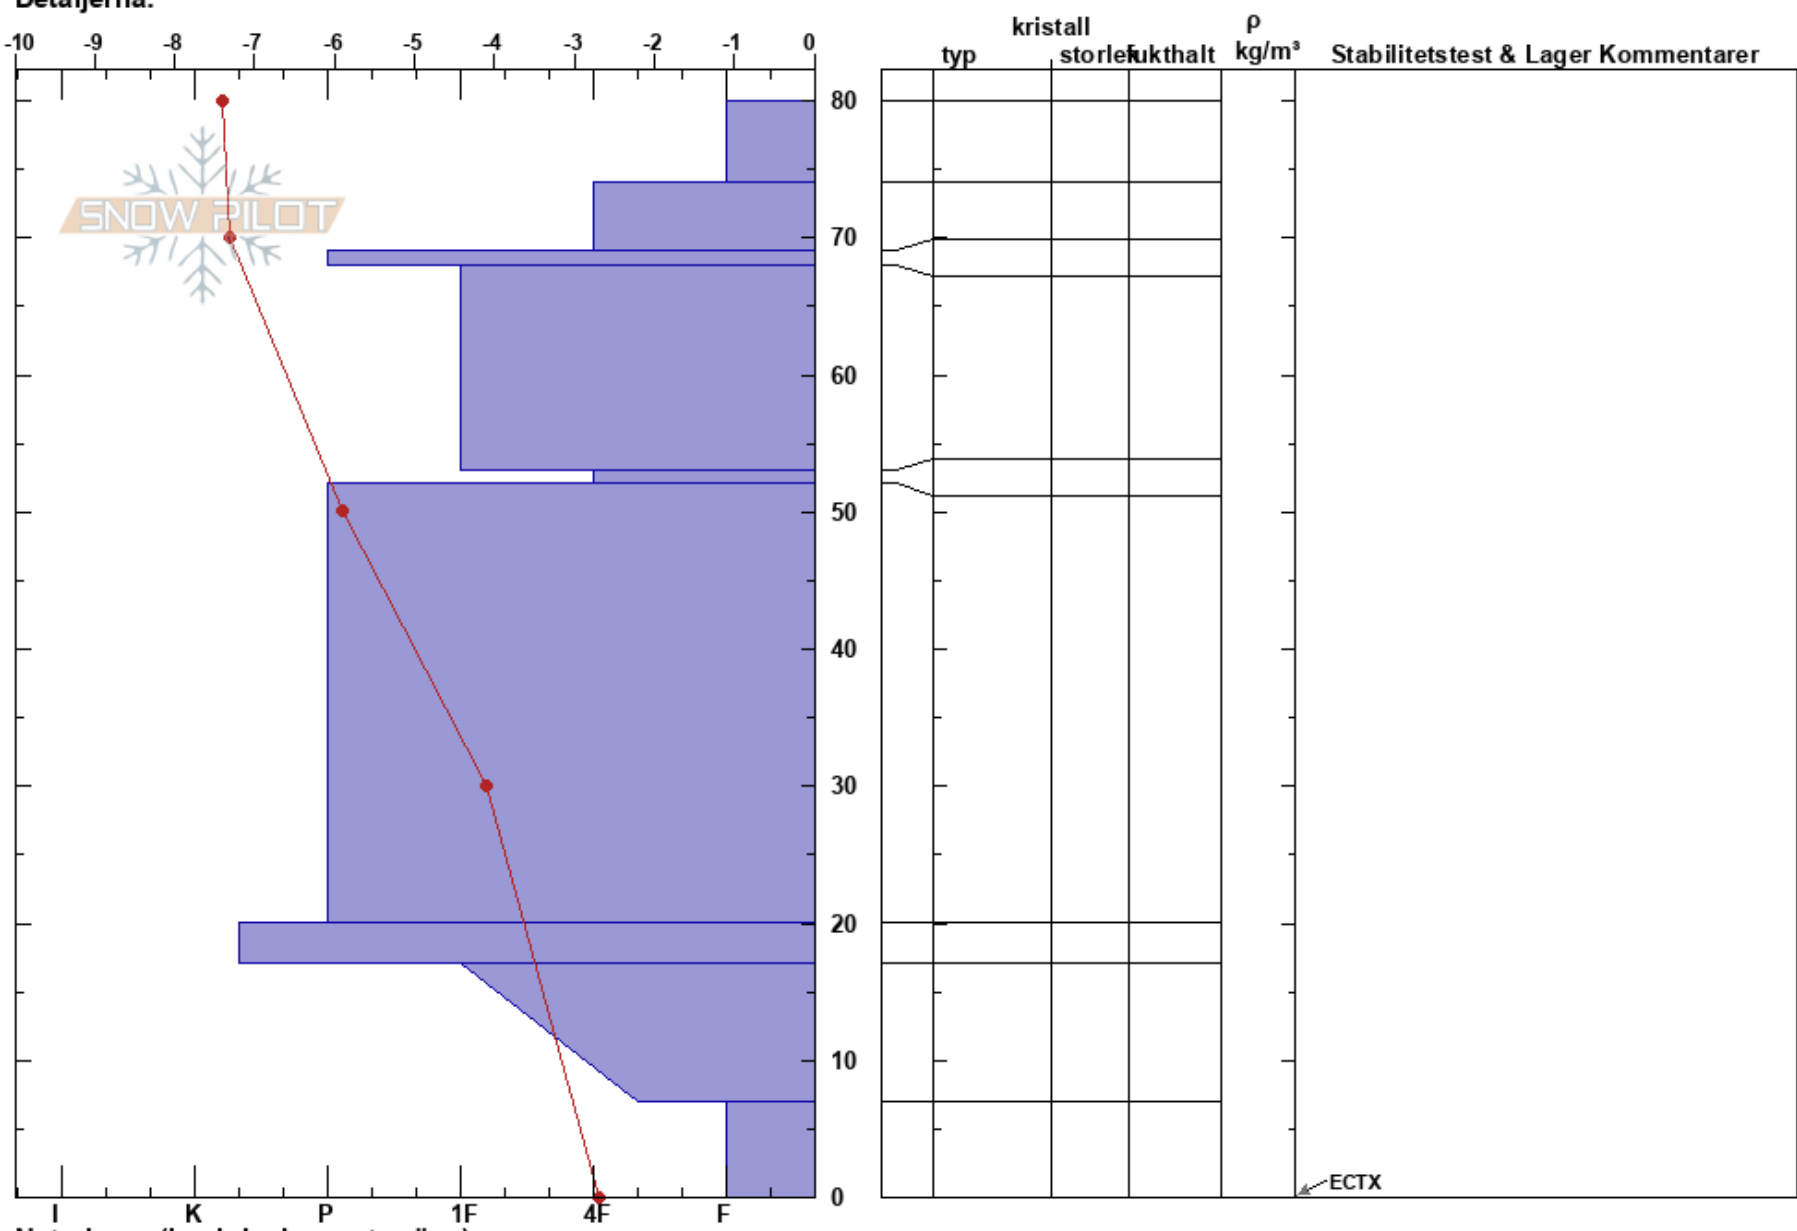

Mittiberget
Västra Vindelfjällen
Sweden
Höjd: 762 m
Väderstreck: E
Detaljerna:

Carl-Gustaf Gustafsson
18/01/2023 - 11:30
Koordinat: 33W 534185E 7285130N
Lutning: 20°
Snödrev: no

Instabilitet:
Lufttemperatur: -7.4°C
Molnighet: OVC
Nederbörd: S-1
Vind: SE Svagvind (1-7m/s)

HS:80
PF:30
Lager Kommentarer:

typ	kristall storle	fukthalt	ρ kg/m ³	Stabilitetstest & Lager Kommentarer

Noteringar (beskrivning av terräng): Ostlig lässlutning i trädgräns

ECTX