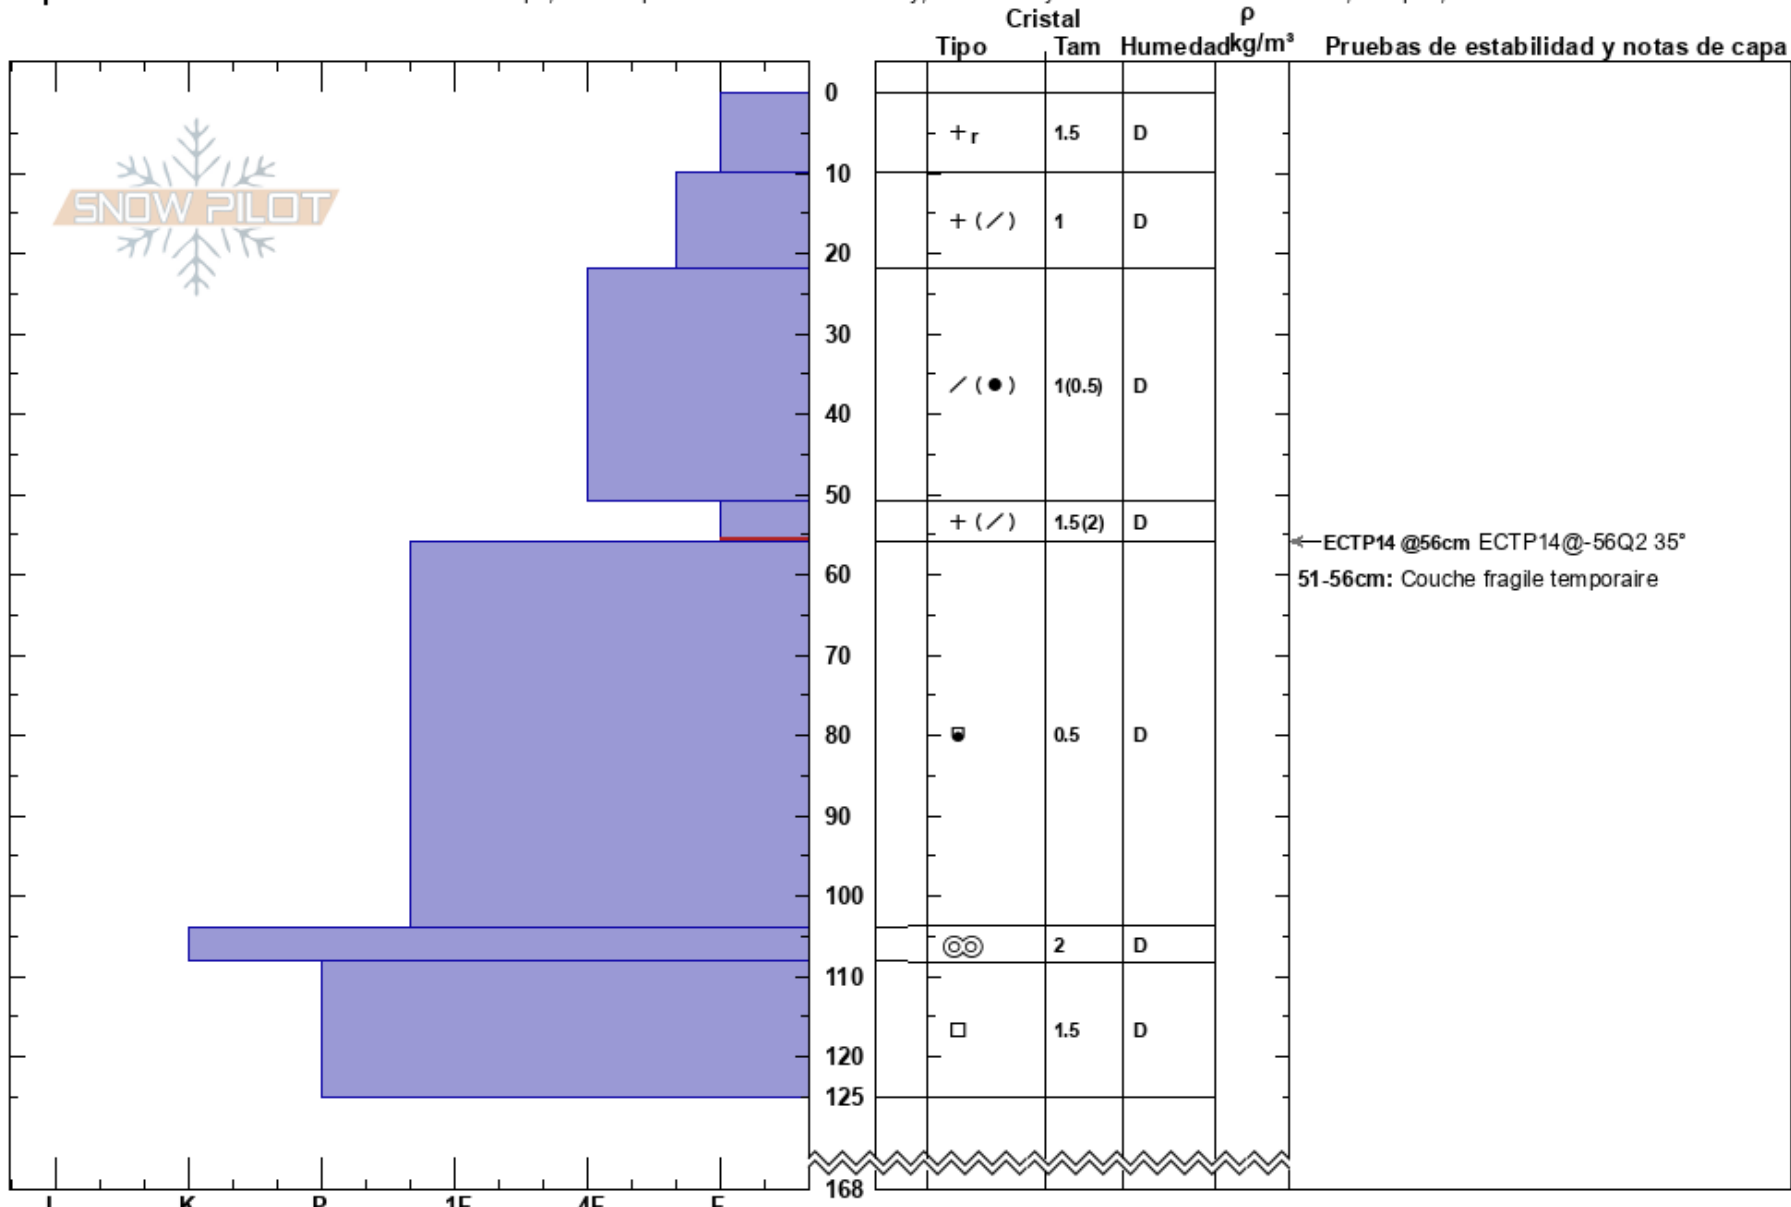

Face N Fort
 Alpes du Nord
 France
 Elevación: 2382 m
 Exposición: N

Diego Juliano
 17/01/2023 - 10:00
 Coordenada: 45.65746N, 6.87588W
 Ángulo de inclinación: 35°
 Carga del Viento: previamente

Estabilidad: HS:168
 Temp. del aire: -11°C
 Cielo: BKN
 Precipitación: S1
 Viento: NE Brisa leve

Notas del capas:
 51-56cm: Couche fragile temporaire
 51-56cm: Problematic layer

Específicas: Fosa cavada en un estación de esquí; Pit es representante de backcountry; Fosa es adyacente a la avalancha: flanco; Colapso, localizad

Notas: Cassure avalanche provoqué x damuse. Profile et Test estabilidad. Plus 32 cm pendant la nuit avec vent SO 12m/s. Perche a neige Catex 105 cm depuis 08/01 avec tasseme