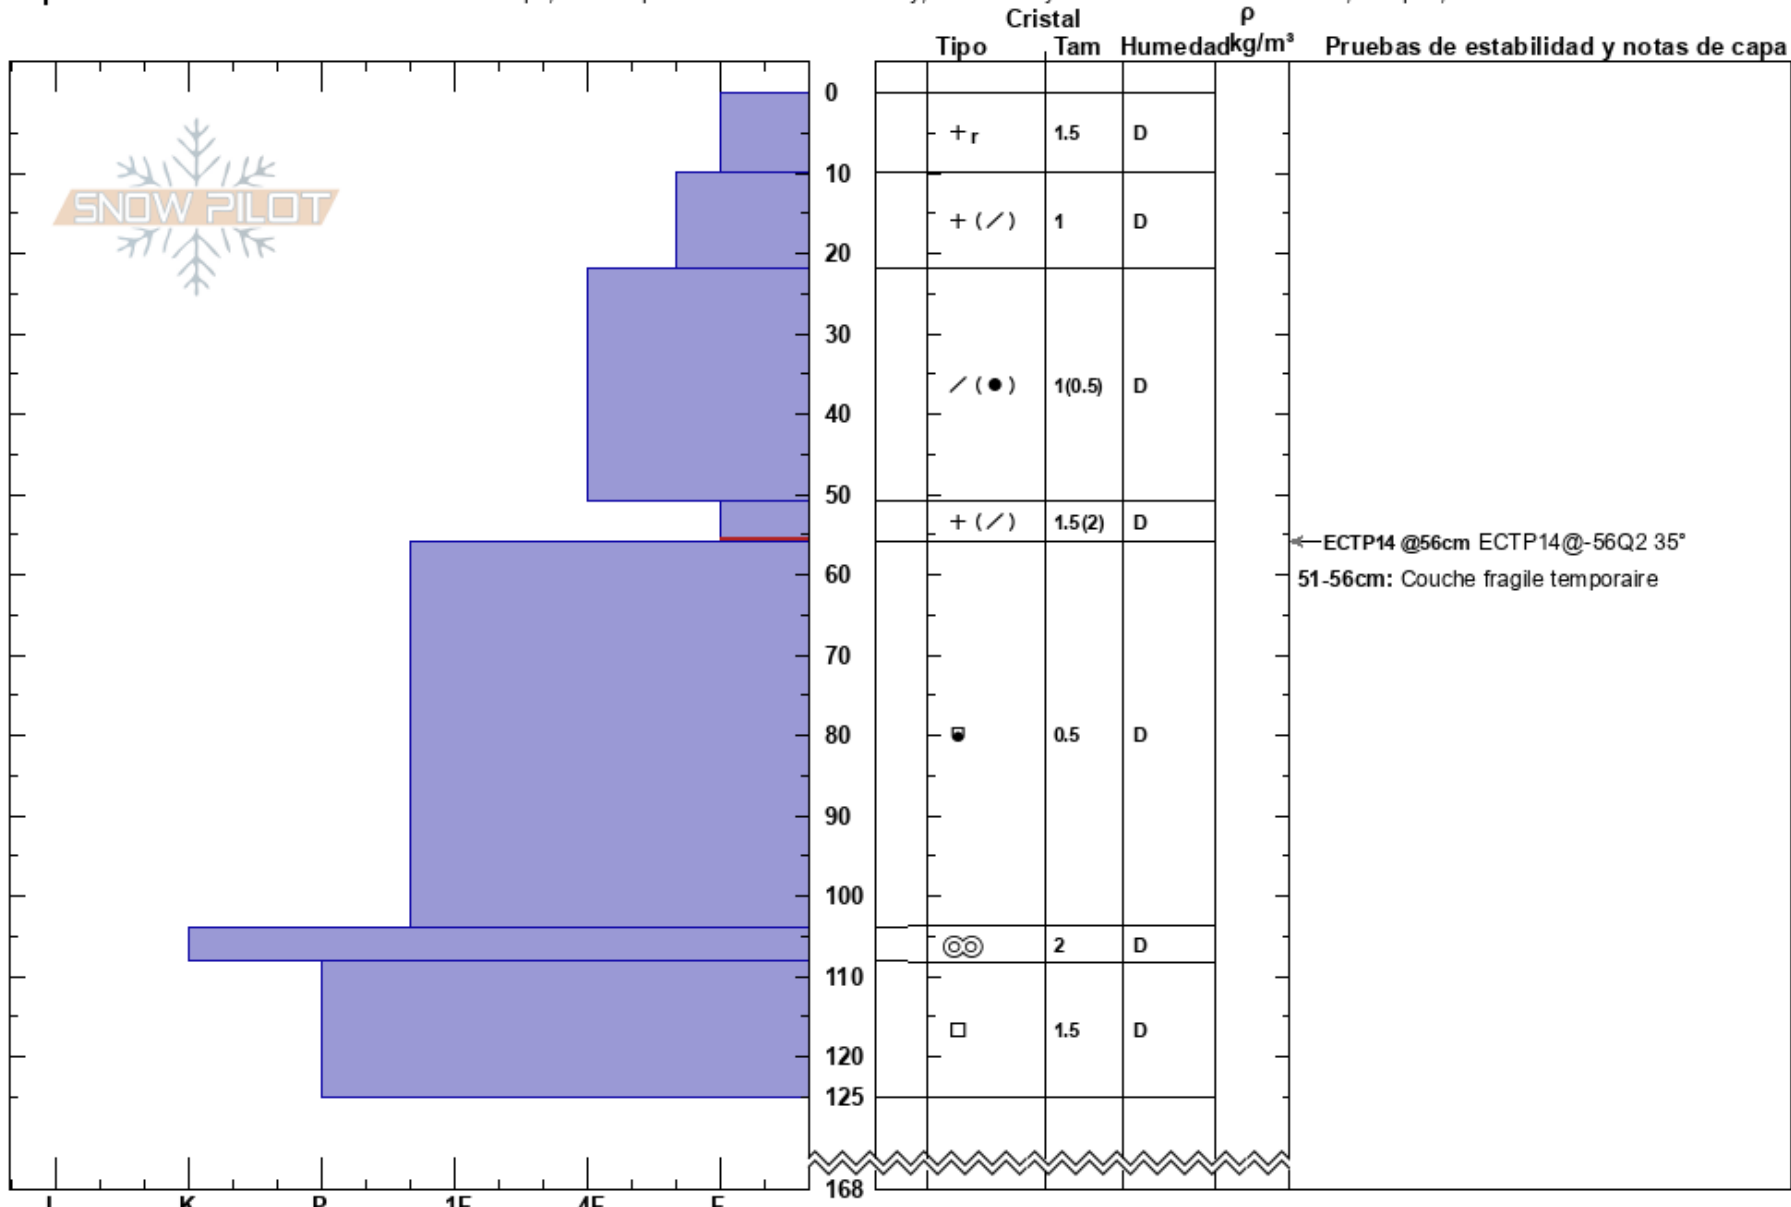

Face N Fort
 Alpes du Nord
 France
 Elevación: 2382 m
 Exposición: N

Diego Juliano
 17/01/2023 - 10:00
 Coordenada: 45.65746N, 6.87588W
 Ángulo de inclinación: 35°
 Carga del Viento: previamente

Estabilidad: HS:168
 Temp. del aire: -11°C
 Cielo: BKN
 Precipitación: S1
 Viento: NE Brisa leve

Notas del capas:
 51-56cm: Couche fragile temporaire
 51-56cm: Problematic layer

Específicas: Fosa cavada en un estación de esquí; Pit es representante de backcountry; Fosa es adyacente a la avalancha: flanco; Colapso, localizado

Notas: Cassure avalanche provoqué x damuse. Profile et Test estabilidad. Plus 32 cm pendant la nuit avec vent SO 12m/s. Perche a neige Catex 105 cm depuis 08/01 avec tasseme