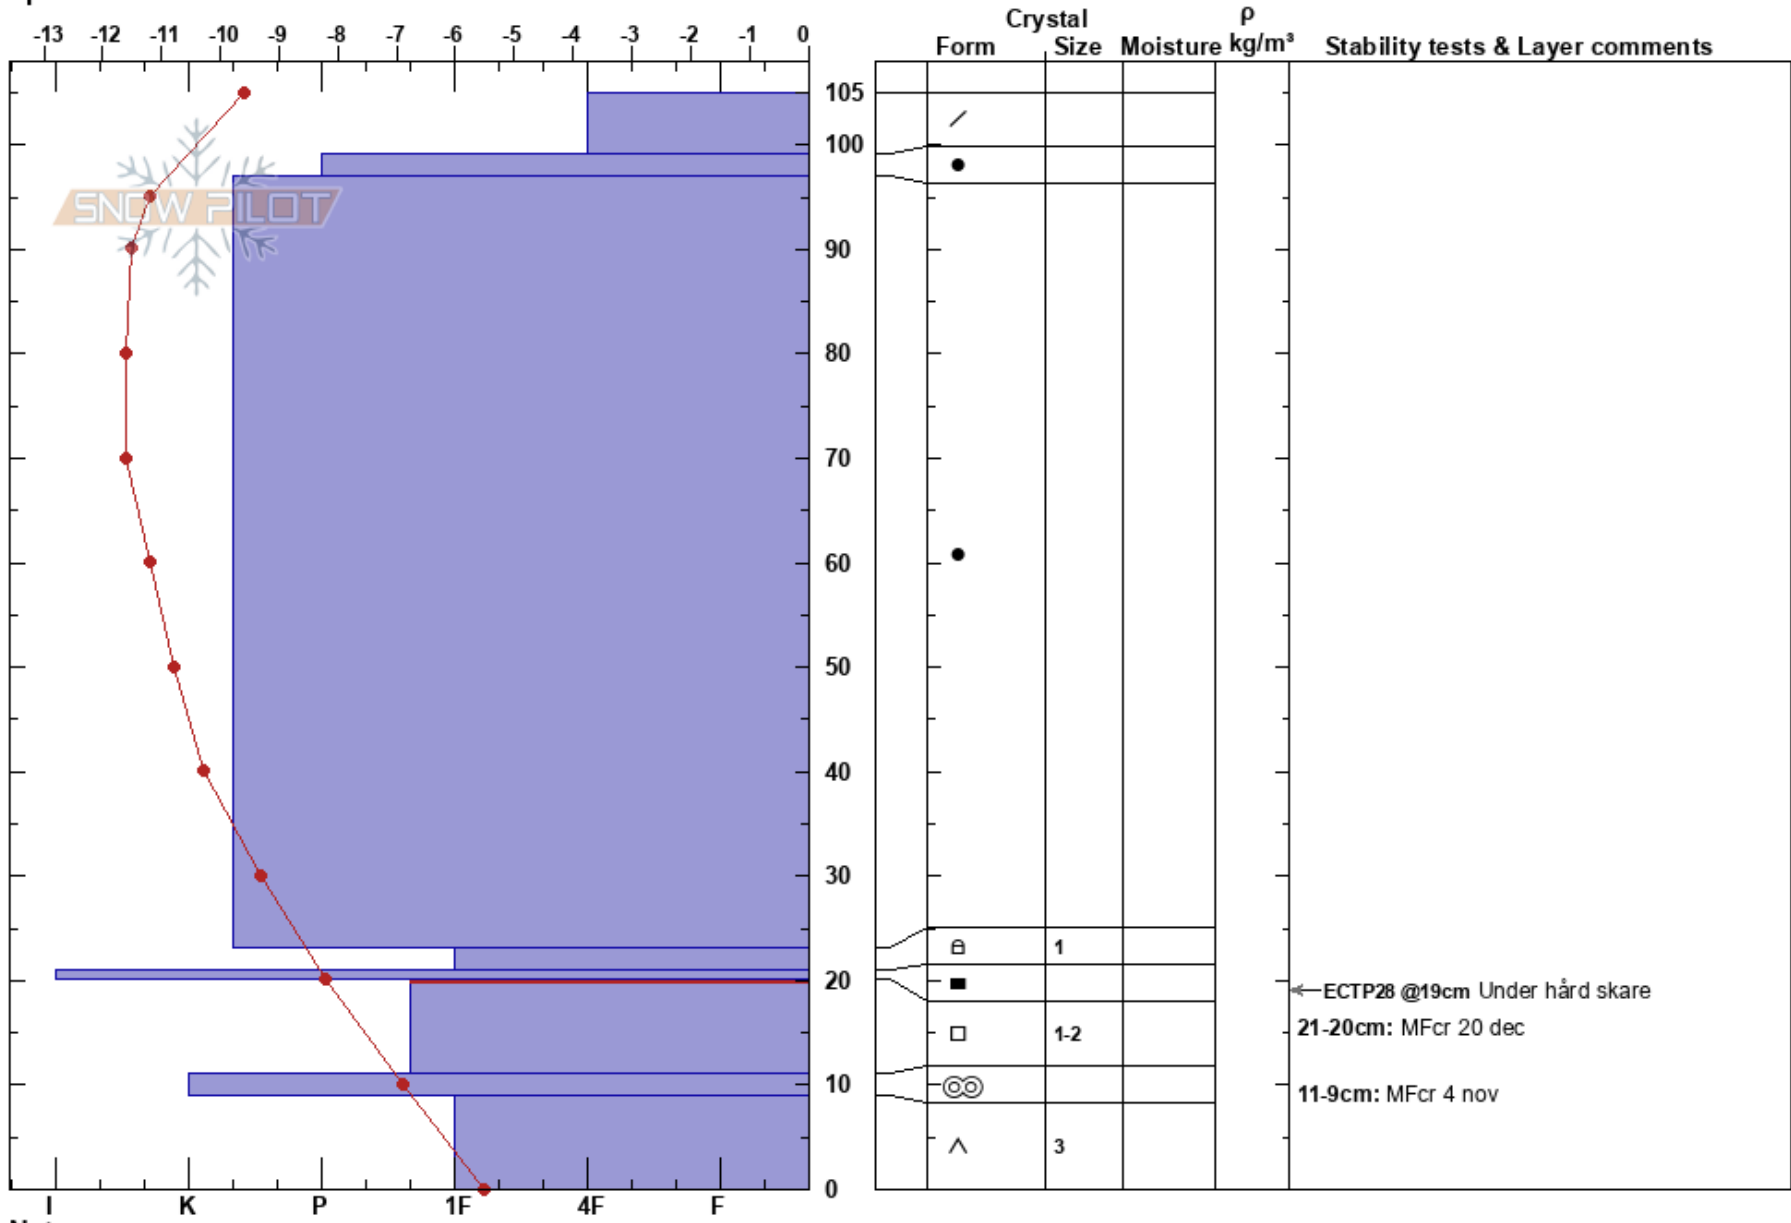

1280
 Västra Vindelfjällen
 Sweden
Elevation: 1260 m
Aspect: 230°
Specifics:

Johan af Ekenstam
 30/12/2017 - 11:30
Co-ord: 65.85490N, 15.16024E
Slope Angle: 32°
Wind Loading: previous

Stability:
Air Temperature: -9.3°C
Sky Cover: X
Precipitation: NO
Wind: S Light Breeze

HS: 105
PF: 4
Layer Notes:
 21-20cm: MFcr 20 dec
 20-11cm: Problematic layer
 11-9cm: MFcr 4 nov

Notes: 5-10 cm torr nysnö tillgänglig för snödräv.