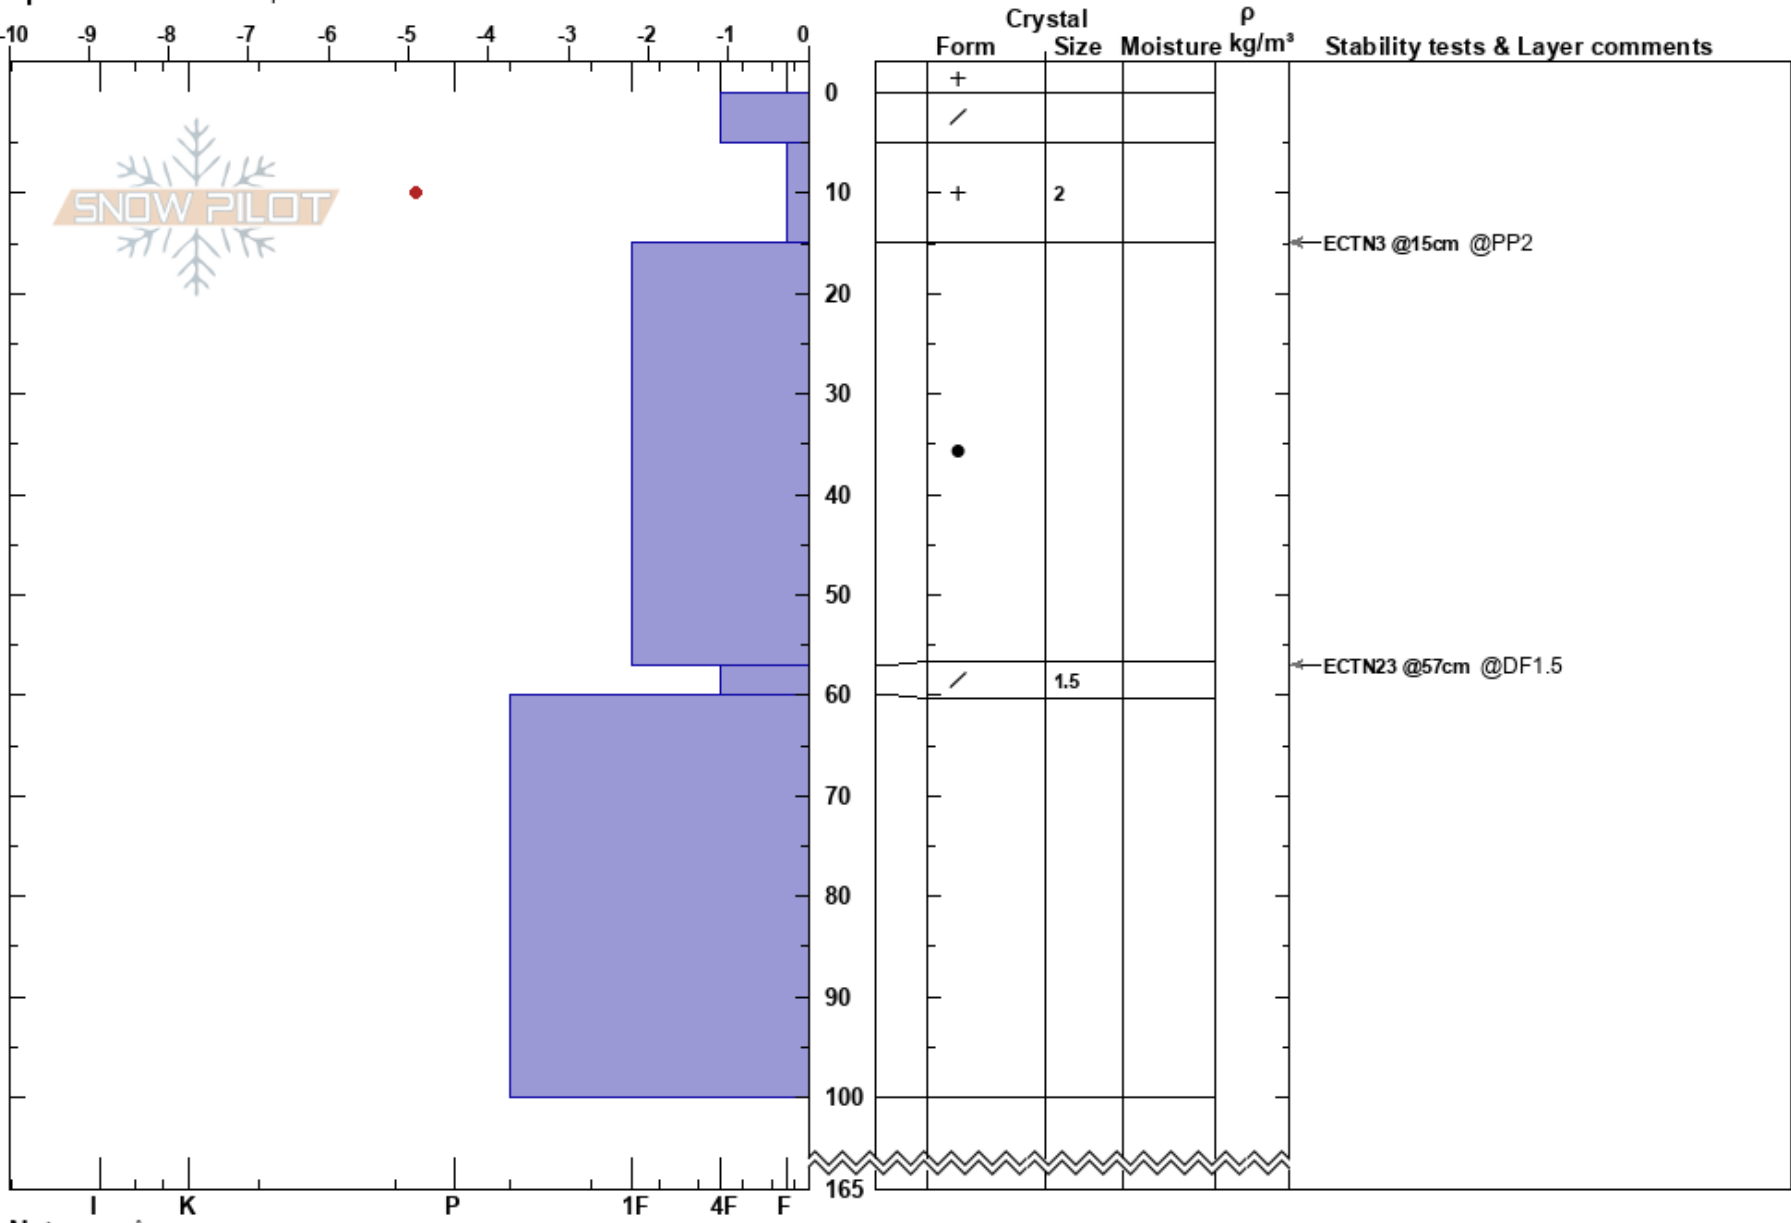

Norgesvängen TL  
 Kittelfjället  
 Sweden  
**Elevation:** 807 m  
**Aspect:** W  
**Specifics:** We skied slope

Stefan Lundin  
 12/01/2023 - 12:00  
**Co-ord:** 65.25102N, 15.44984E  
**Slope Angle:** 28°  
**Wind Loading:** yes

**Stability:** HS:165  
**Air Temperature:** -1.6°C PF:20  
**Sky Cover:** OVC  
**Precipitation:** S-1  
**Wind:** S Moderate

**Layer Notes:**

**Notes:** Skrålad formation övre del trädgräns.