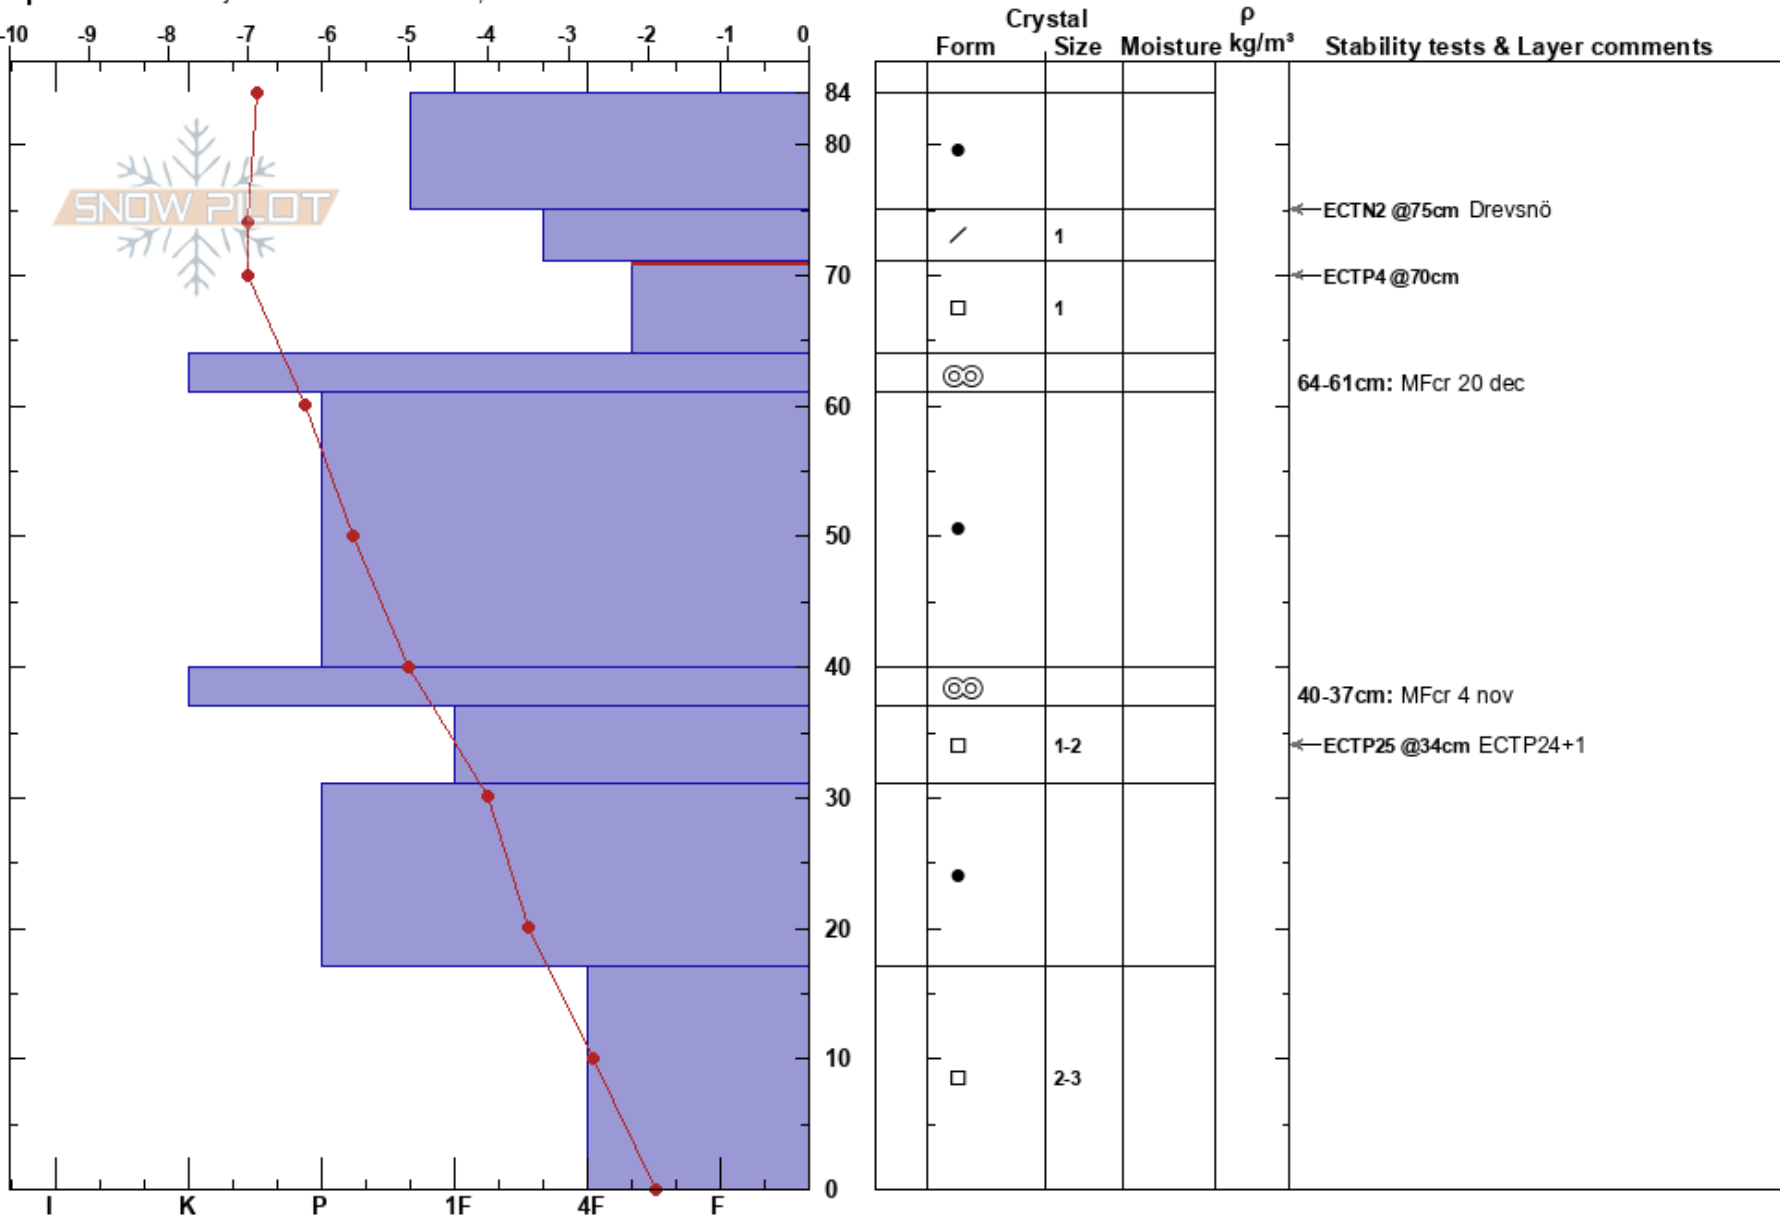

Stintbäcken
 Västra Vindelfjällen
 Sweden
 Elevation: 730 m
 Aspect: 290°

Johan af Ekenstam
 29/12/2017 - 11:30
 Co-ord: 65.89259N, 15.00870E
 Slope Angle: 22°
 Wind Loading: yes

Stability:
 Air Temperature: -6.3°C PF:20
 Sky Cover: OVC
 Precipitation: S-1
 Wind: SE Moderate

HS:84
 Layer Notes:
 71-64cm: Problematic layer
 64-61cm: MFcr 20 dec
 40-37cm: MFcr 4 nov

Specifics: Pit is adjacent to avalanche: flank;

Notes: Lätt snödräv. Profil i kanten av läslutning, 30 m från Na1.5, 2-3 dygn gammal.