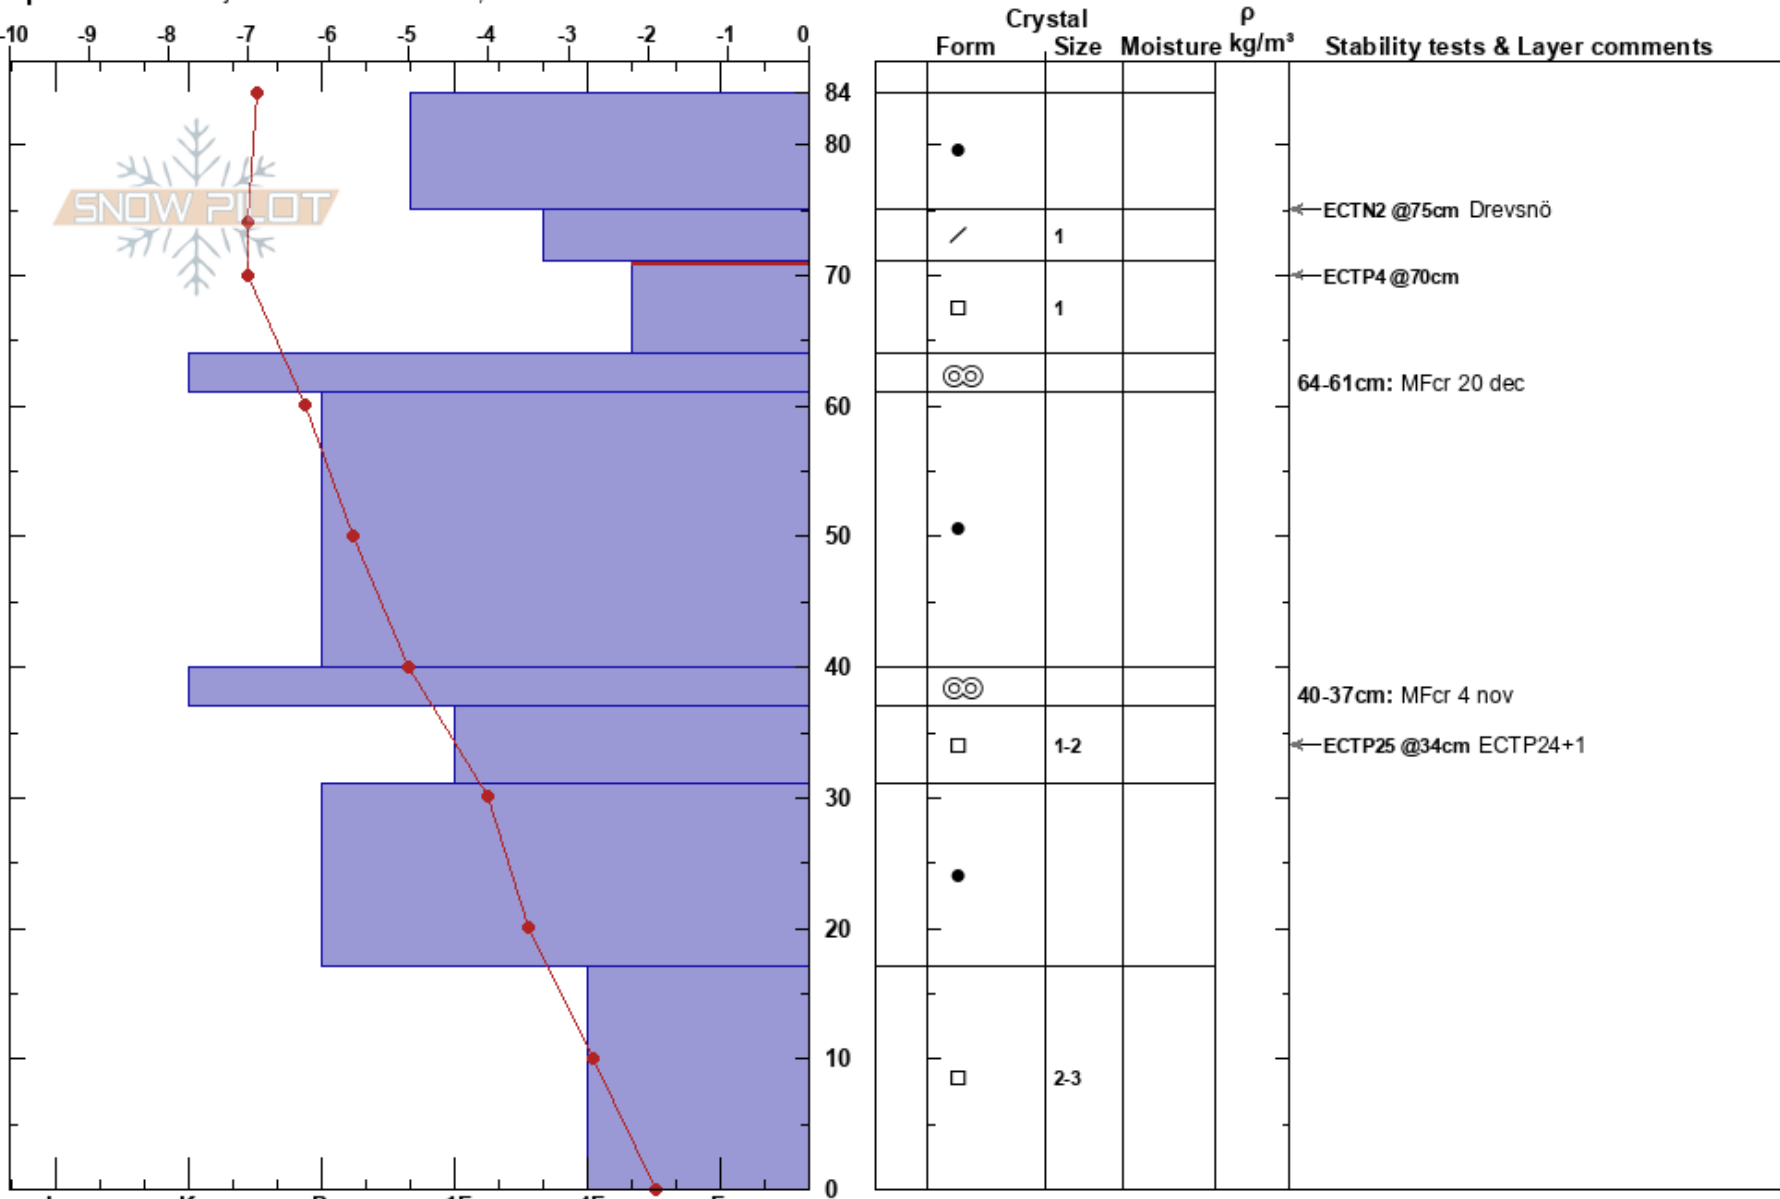

Stintbäcken
 Västra Vindelfjällen
 Sweden
 Elevation: 730 m
 Aspect: 290°

Johan af Ekenstam
 29/12/2017 - 11:30
 Co-ord: 65.89259N, 15.00870E
 Slope Angle: 22°
 Wind Loading: yes

Stability:
 Air Temperature: -6.3°C PF:20
 Sky Cover: OVC
 Precipitation: S-1
 Wind: SE Moderate

HS:84
 Layer Notes:
 71-64cm: Problematic layer
 64-61cm: MFcr 20 dec
 40-37cm: MFcr 4 nov

Specifics: Pit is adjacent to avalanche: flank;

Notes: Lätt snödräv. Profil i kanten av läslutning, 30 m från Na1.5, 2-3 dygn gammal.