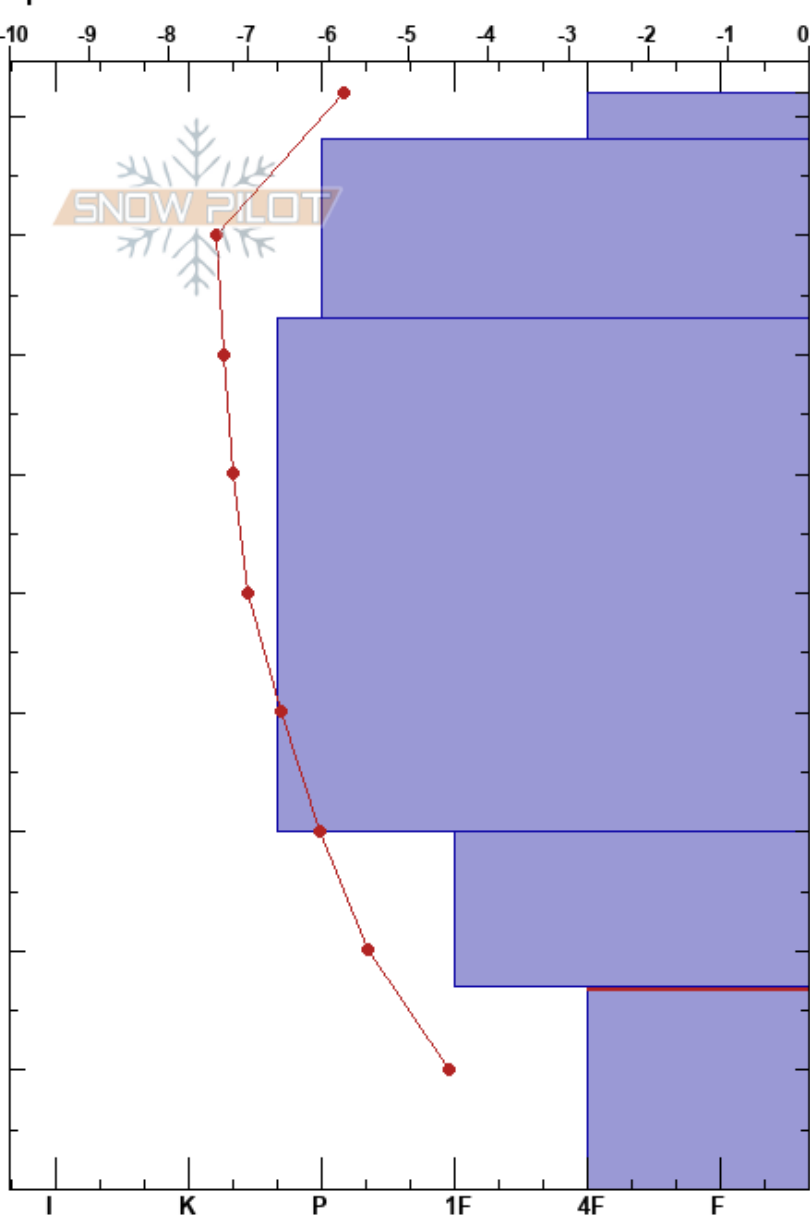

Brakkonbäcken  
 Västra Vindelfjällen  
 Sweden  
 Elevation: 953 m  
 Aspect: 45°  
 Specifics:

Sam Hedman  
 11/01/2023 - 11:30  
 Co-ord: 65.94989N, 14.97781E  
 Slope Angle: 25°  
 Wind Loading:

Stability: **HS:92**  
 Air Temperature: -8°C  
 Sky Cover: OVC  
 Precipitation: S-1  
 Wind: SE Moderate  
 Layer Notes:  
 17-0cm: Problematic layer

Form	Crystal		Moisture	$\rho$ kg/m <sup>3</sup>	Stability tests & Layer comments
	Size				
/					← ECTN5 @88cm
*					
					← ECTP23 @17cm Tydlig spricka
^					

Notes: Började snöa och dreva under tiden för test.