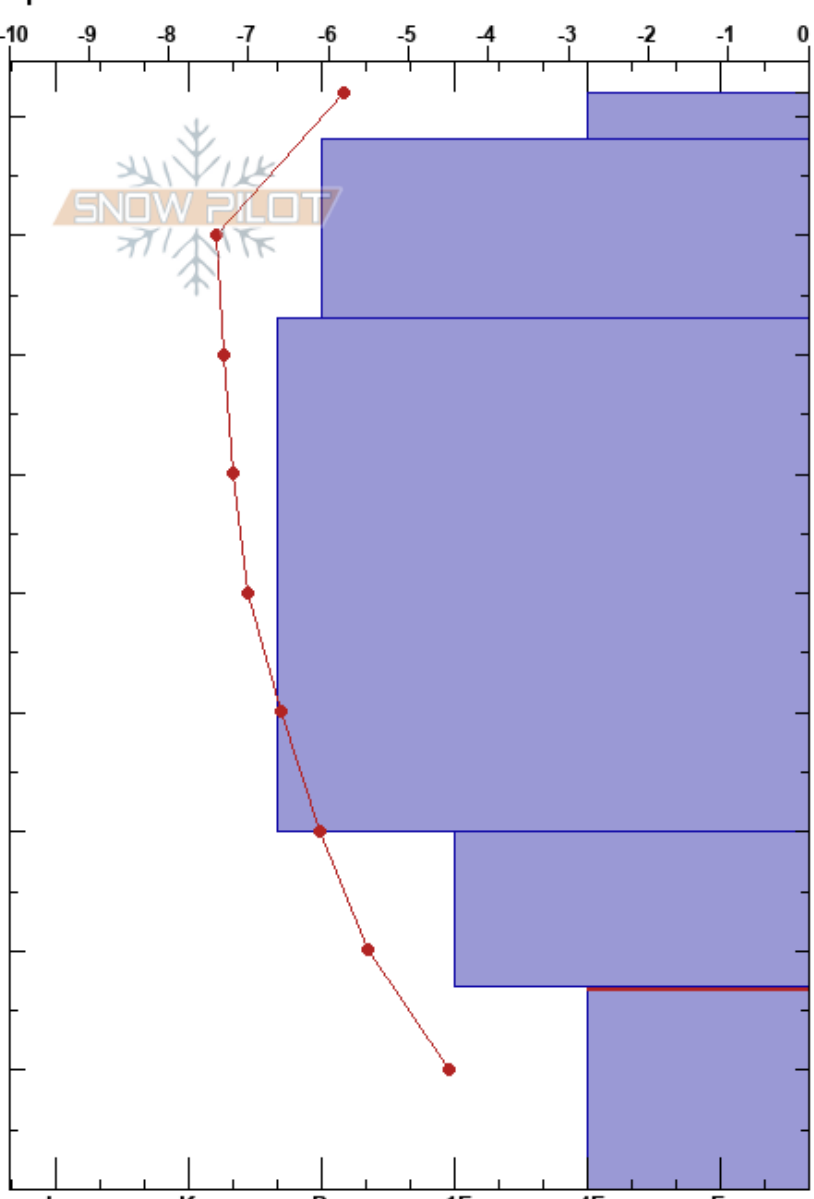

Brakkonbäcken
 Västra Vindelfjällen
 Sweden
 Elevation: 953 m
 Aspect: 45°
 Specifics:

Sam Hedman
 11/01/2023 - 11:30
 Co-ord: 65.94989N, 14.97781E
 Slope Angle: 25°
 Wind Loading:

Stability: **HS:92**
 Air Temperature: -8°C
 Sky Cover: OVC
 Precipitation: S-1
 Wind: SE Moderate
 Layer Notes:
 17-0cm: Problematic layer

Form	Crystal		ρ kg/m ³	Stability tests & Layer comments
	Size	Moisture		
/				← ECTN5 @88cm
*				
				← ECTP23 @17cm Tydlig spricka
^				

Notes: Började snöa och dreva under tiden för test.