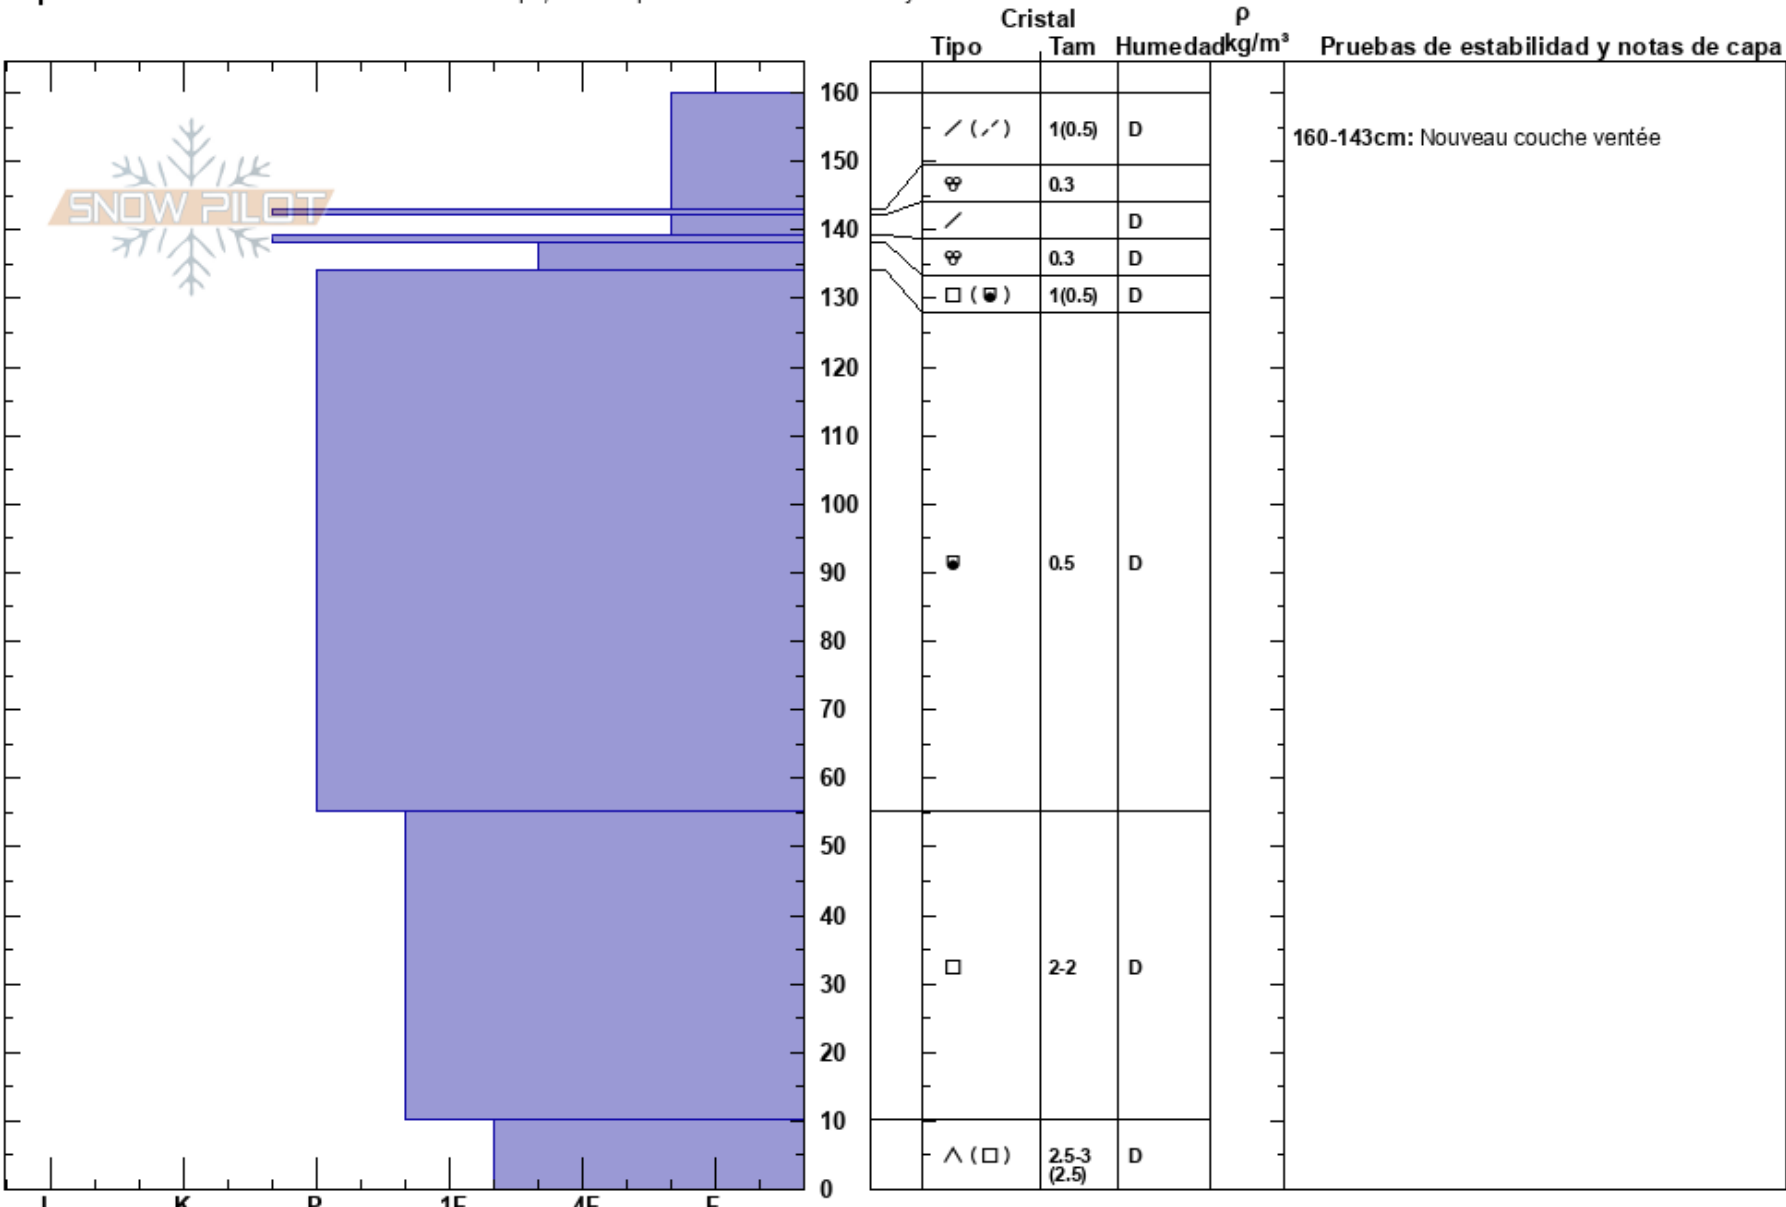

Face N Montvalezan
 Alpes du Nord
 France
Elevación: 2794 m
Exposición: NW
Específicas: Fosa cavada en un estación de esquí; Pit es representante de backcountry

Diego Juliano
 11/01/2023 - 11:00
Coordinada: 45.66402N, 6.89720W
Ángulo de inclinación: 35°
Carga del Viento: previamente

Estabilidad: Media
Temp. del aire: -2.4°C
Cielo: BKN
Precipitación: NO
Viento: SE Brisa leve

HS:160
PF:36
Notas del capas:
 160-143cm: Nouveau couche ventée
 160-143cm: Problematic layer

Notas: Profil st. Post chute de neige 8,9 et 10 janvier. +55 perche a neige Montvalezan.