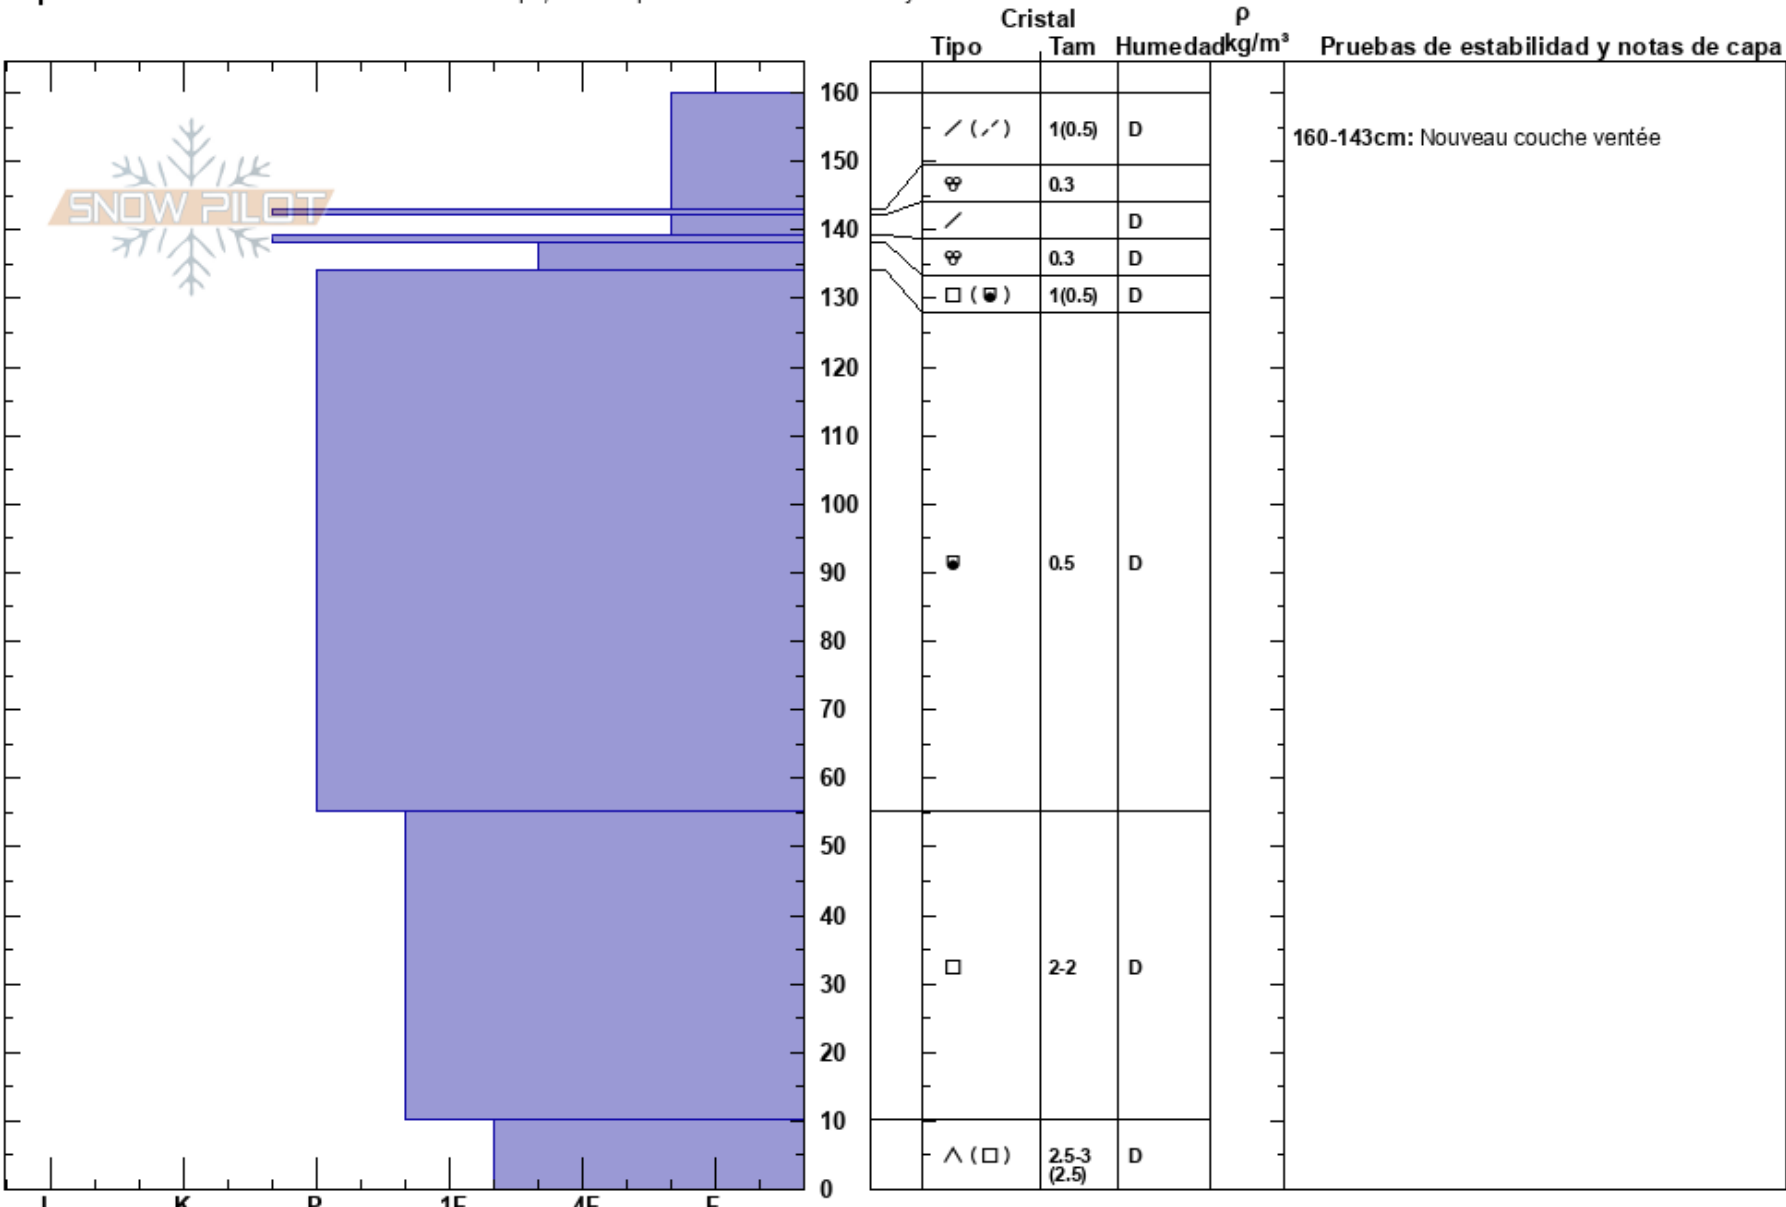

Face N Montvalezan  
 Alpes du Nord  
 France  
**Elevación:** 2794 m  
**Exposición:** NW  
**Específicas:** Fosa cavada en un estación de esquí; Pit es representante de backcountry

Diego Juliano  
 11/01/2023 - 11:00  
**Coordinada:** 45.66402N, 6.89720W  
**Ángulo de inclinación:** 35°  
**Carga del Viento:** previamente

**Estabilidad:** Media **HS:**160  
**Temp. del aire:** -2.4°C **PF:**36  
**Cielo:** BKN  
**Precipitación:** NO  
**Viento:** SE Brisa leve

**Notas del capas:**  
 160-143cm: Nouveau couche ventée  
 160-143cm: Problematic layer

**Notas:** Profil st. Post chute de neige 8,9 et 10 janvier. +55 perche a neige Montvalezan.