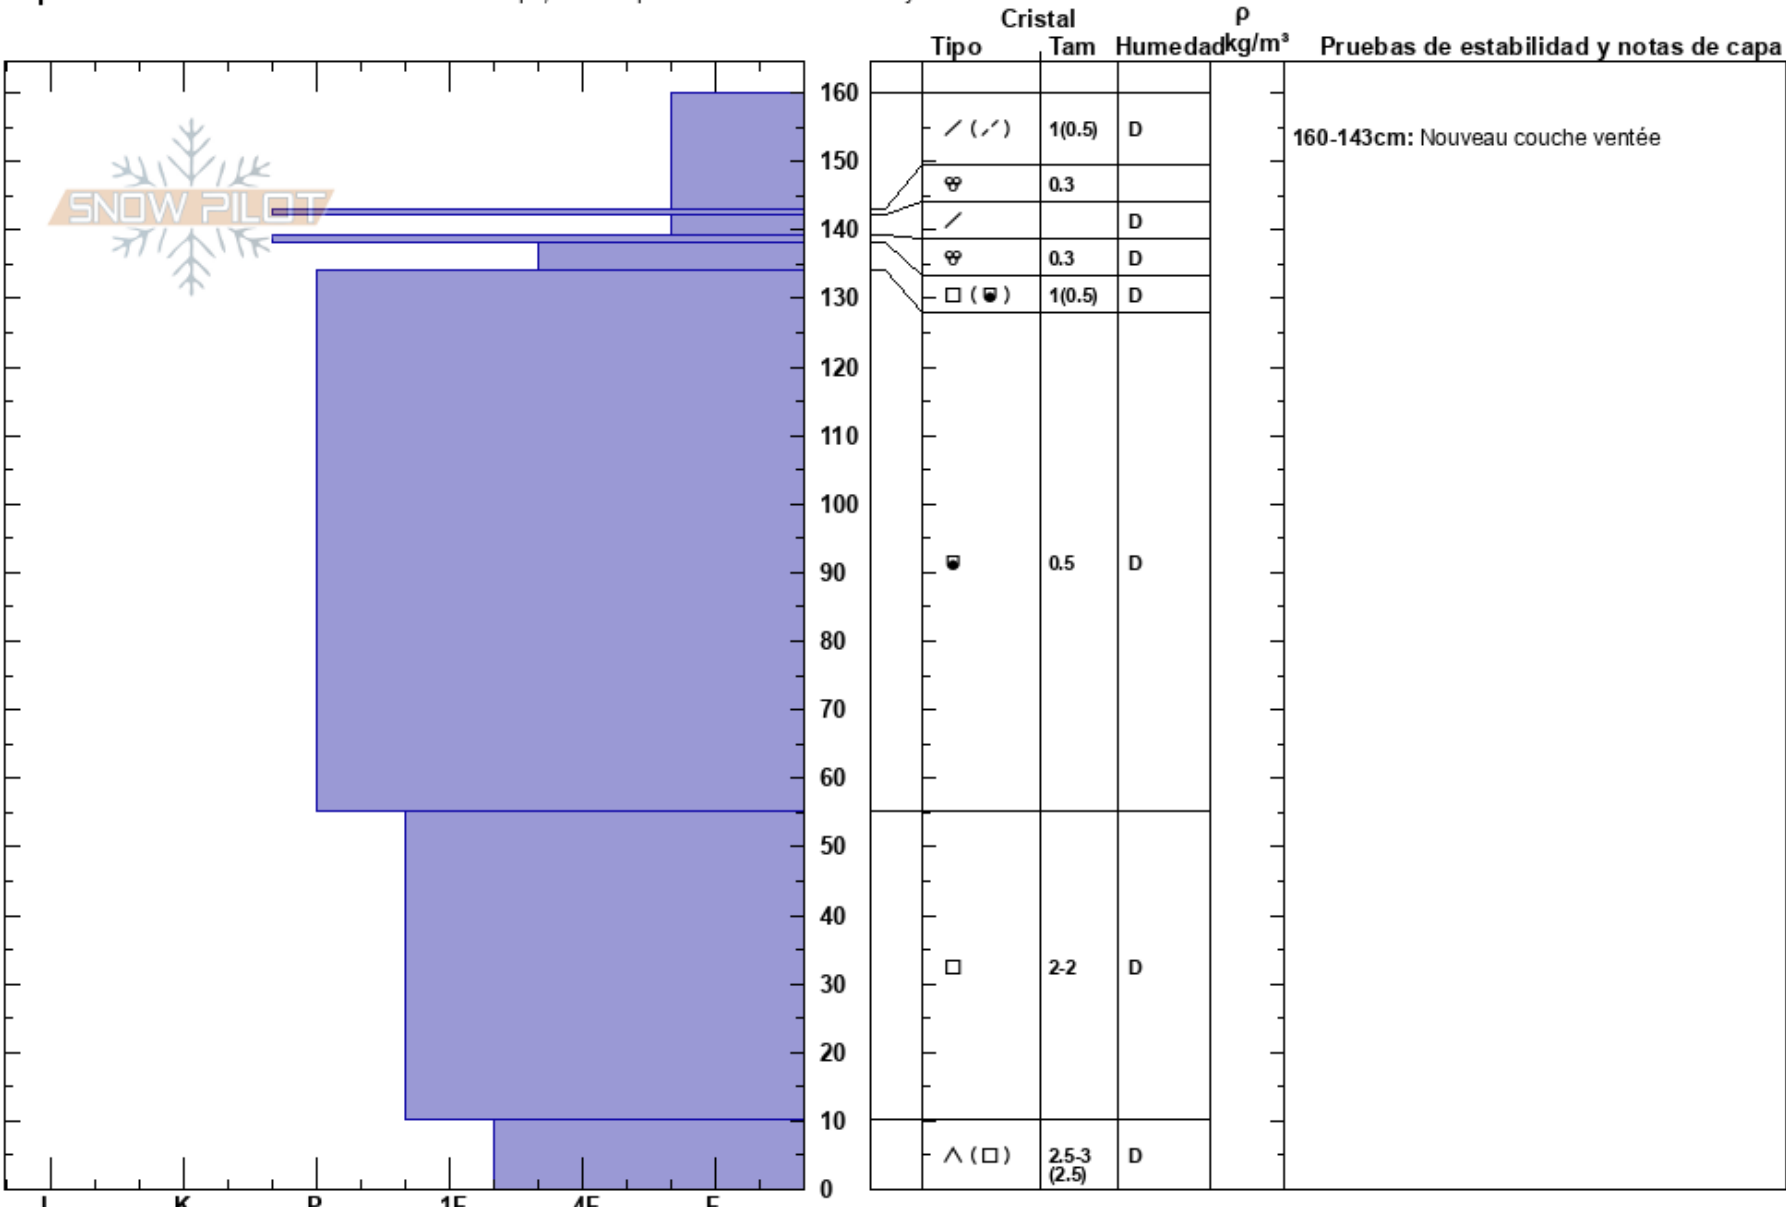

Face N Montvalezan
 Alpes du Nord
 France
Elevación: 2794 m
Exposición: NW
Específicas: Fosa cavada en un estación de esquí; Pit es representante de backcountry

Diego Juliano
 11/01/2023 - 11:00
Coordinada: 45.66402N, 6.89720W
Ángulo de inclinación: 35°
Carga del Viento: previamente

Estabilidad: Media **HS:**160
Temp. del aire: -2.4°C **PF:**36
Cielo: BKN
Precipitación: NO
Viento: SE Brisa leve

Notas del capas:
 160-143cm: Nouveau couche ventée
 160-143cm: Problematic layer

Notas: Profil st. Post chute de neige 8,9 et 10 janvier. +55 perche a neige Montvalezan.