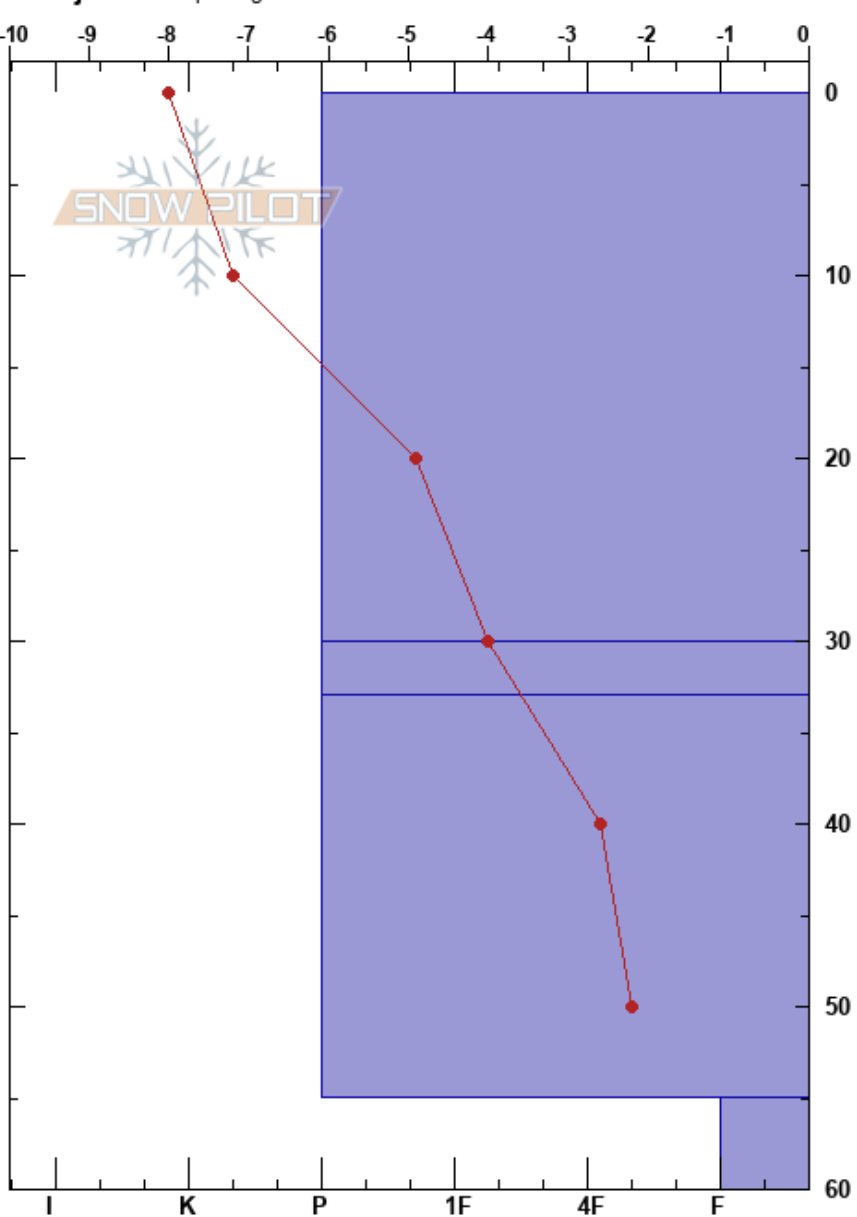

hovdehögen
 Bydalen
 Sweden
 Höjd: 921 m
 Väderstreck: E
 Detaljerna: Snöprofil grävd i skidområde

Anton_824@Hotmail.com Toivonen
 01/01/2023 - 12:10
 Koordinat: 63.10639N, 13.75900E
 Lutning: 35°
 Snödrev:

Instabilitet:
 Lufttemperatur: -7°C
 Molnighet: CLR
 Nederbörd: NO
 Vind: Svagvind (1-7m/s)

HS:60 Lager Kommentarer:

typ	kristall	storlek	fukthalt	ρ kg/m ³	Stabilitetstest & Lager Kommentarer
/					
□					← CT12, SP @30cm
/					
^					← ECTP14 @55cm

Noteringar (beskrivning av terräng): fjäll med enstaka björk