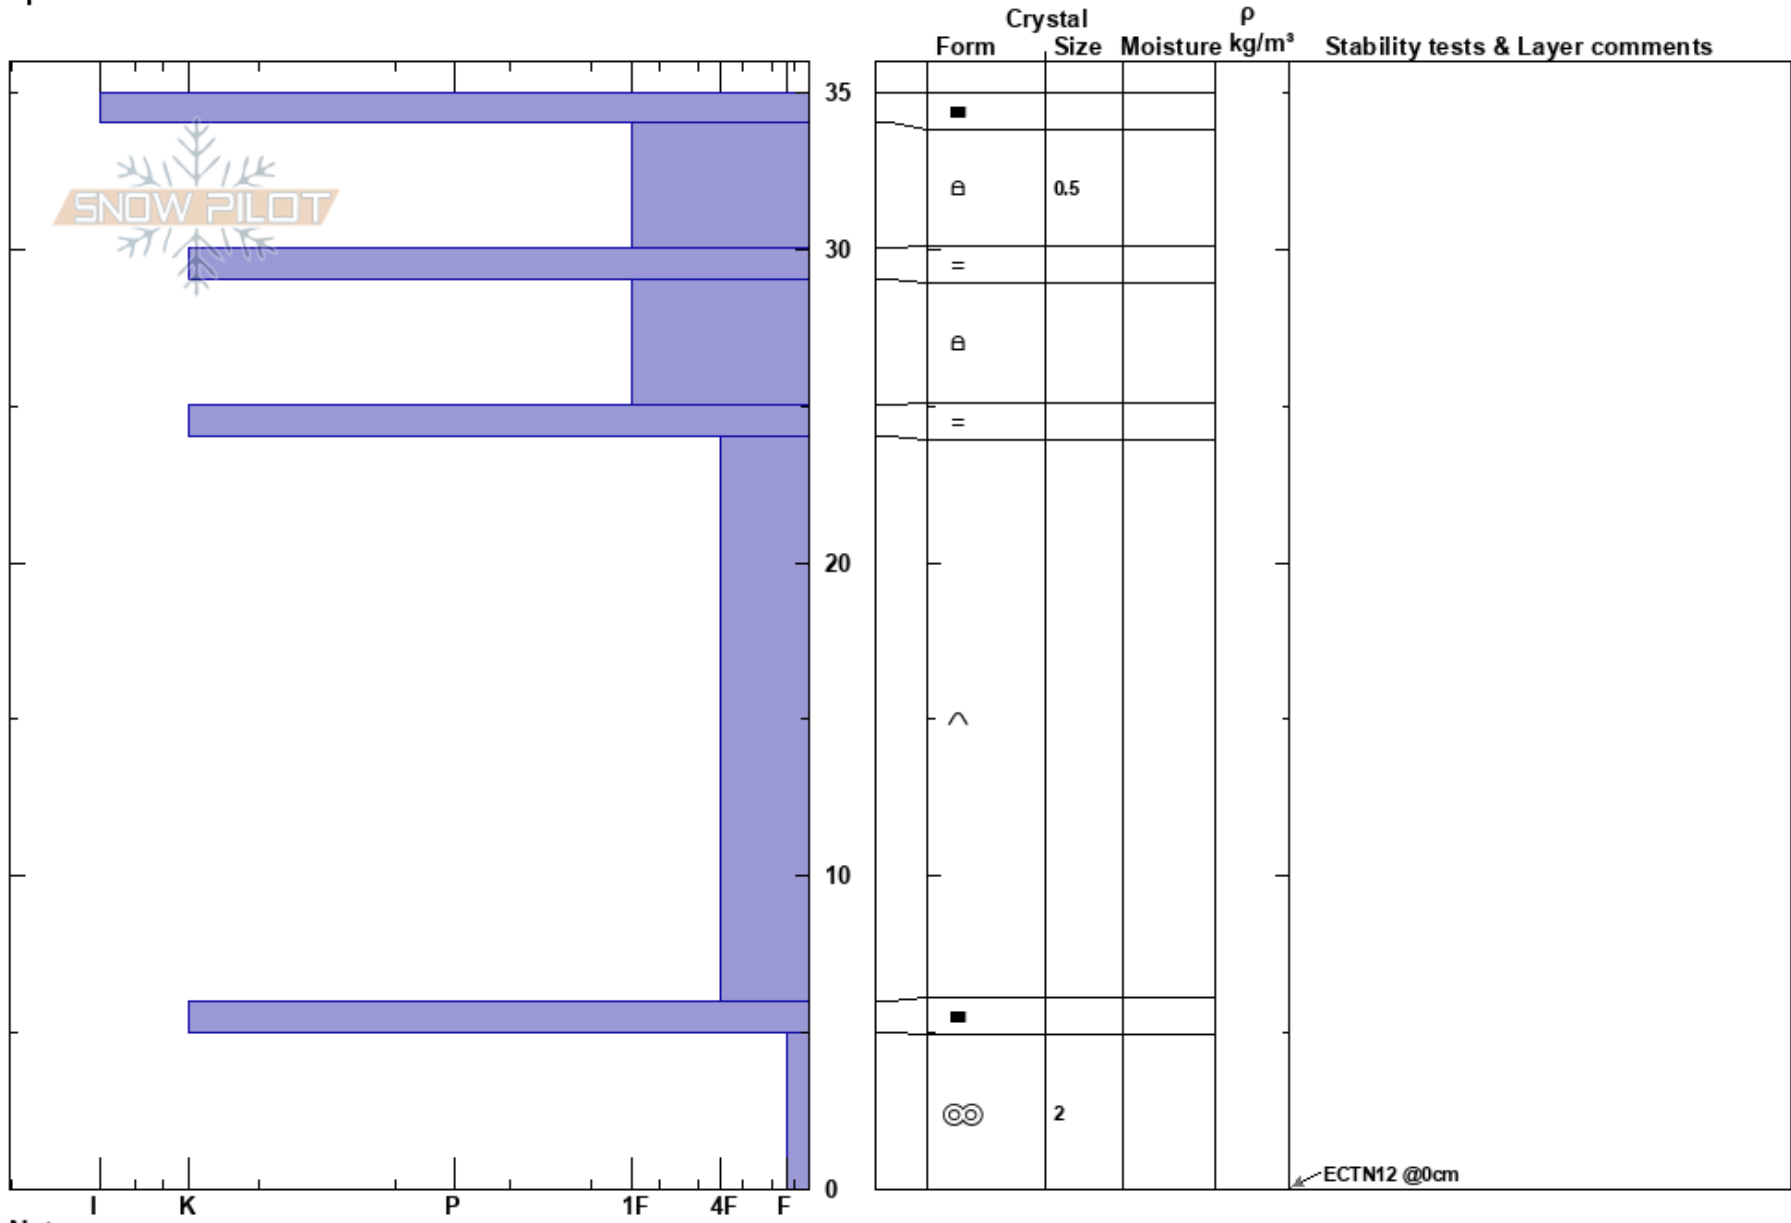

Hamrafjället west  
 Funäsfjällen  
 Sweden  
**Elevation:**  
**Aspect:**  
**Specifics:**

Mattias Åberg  
 25/12/2017 - 10:00  
**Co-ord:** 62.57727N, 12.28495E  
**Slope Angle:** 25°  
**Wind Loading:** yes

**Stability:** **HS:**35 **Layer Notes:**  
**Air Temperature:** -5°C **PF:**0 24-6cm: Problematic layer  
**Sky Cover:** OVC  
**Precipitation:** S2  
**Wind:** S Light Breeze

Notes: