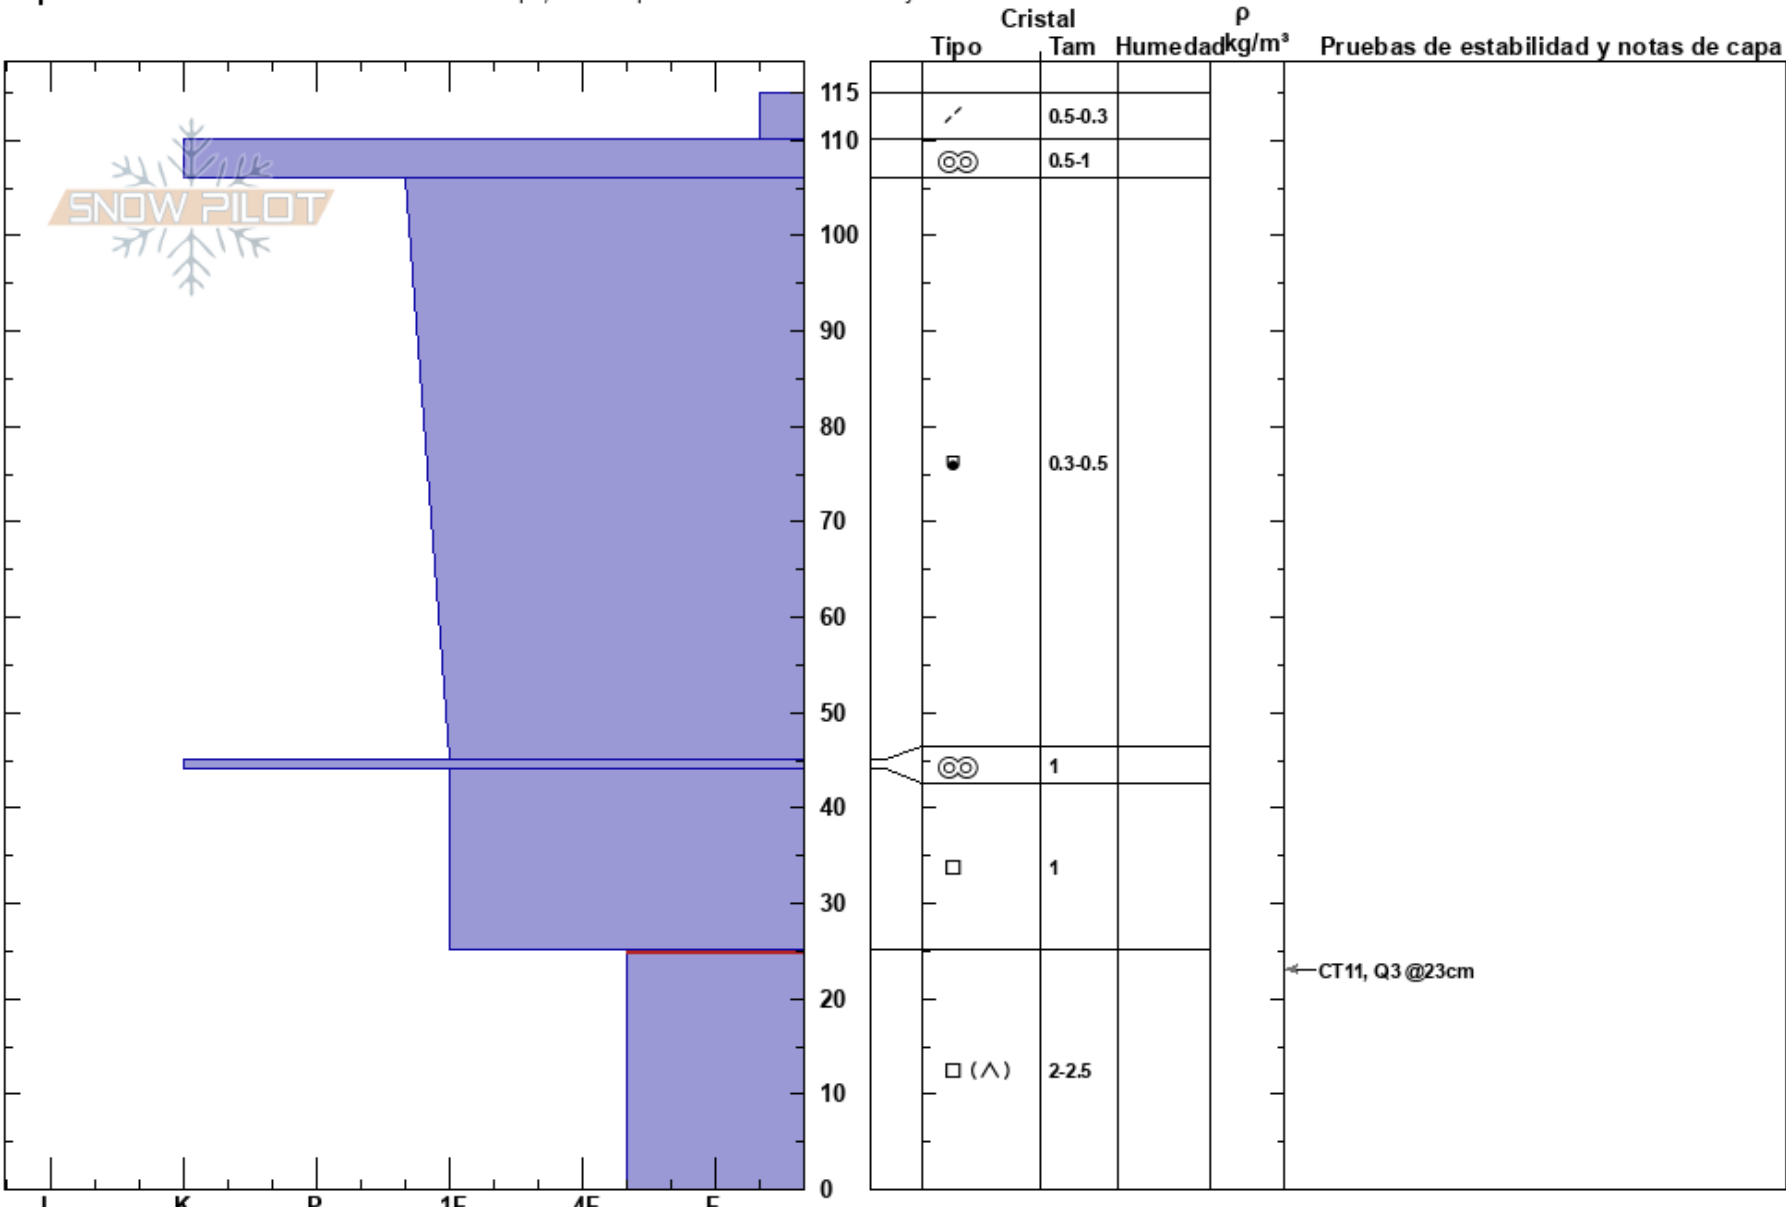

Face Nord Fort
 Alpes du Nord
 France
 Elevación: 2380 m
 Exposición: N
 Específicas: Fosa cavada en un estación de esquí; Pit es representante de backcountry

Diego Juliano
 29/12/2022 - 14:00
 Coordinada: 45.65673S, 6.87178W
 Ángulo de inclinación: 41°
 Carga del Viento: previamente

Estabilidad:
 Temp. del aire: -2°C
 Cielo: BKN
 Precipitación: NO
 Viento: SW Brisa leve

HS:115
 PF:48 25-0cm: Problematic layer
 PS:27

Notas del capas:
 Pruebas de estabilidad y notas de capa

Notas: Fine couche de surface de neige qui reste assez fraîche sur un croûte de regel.