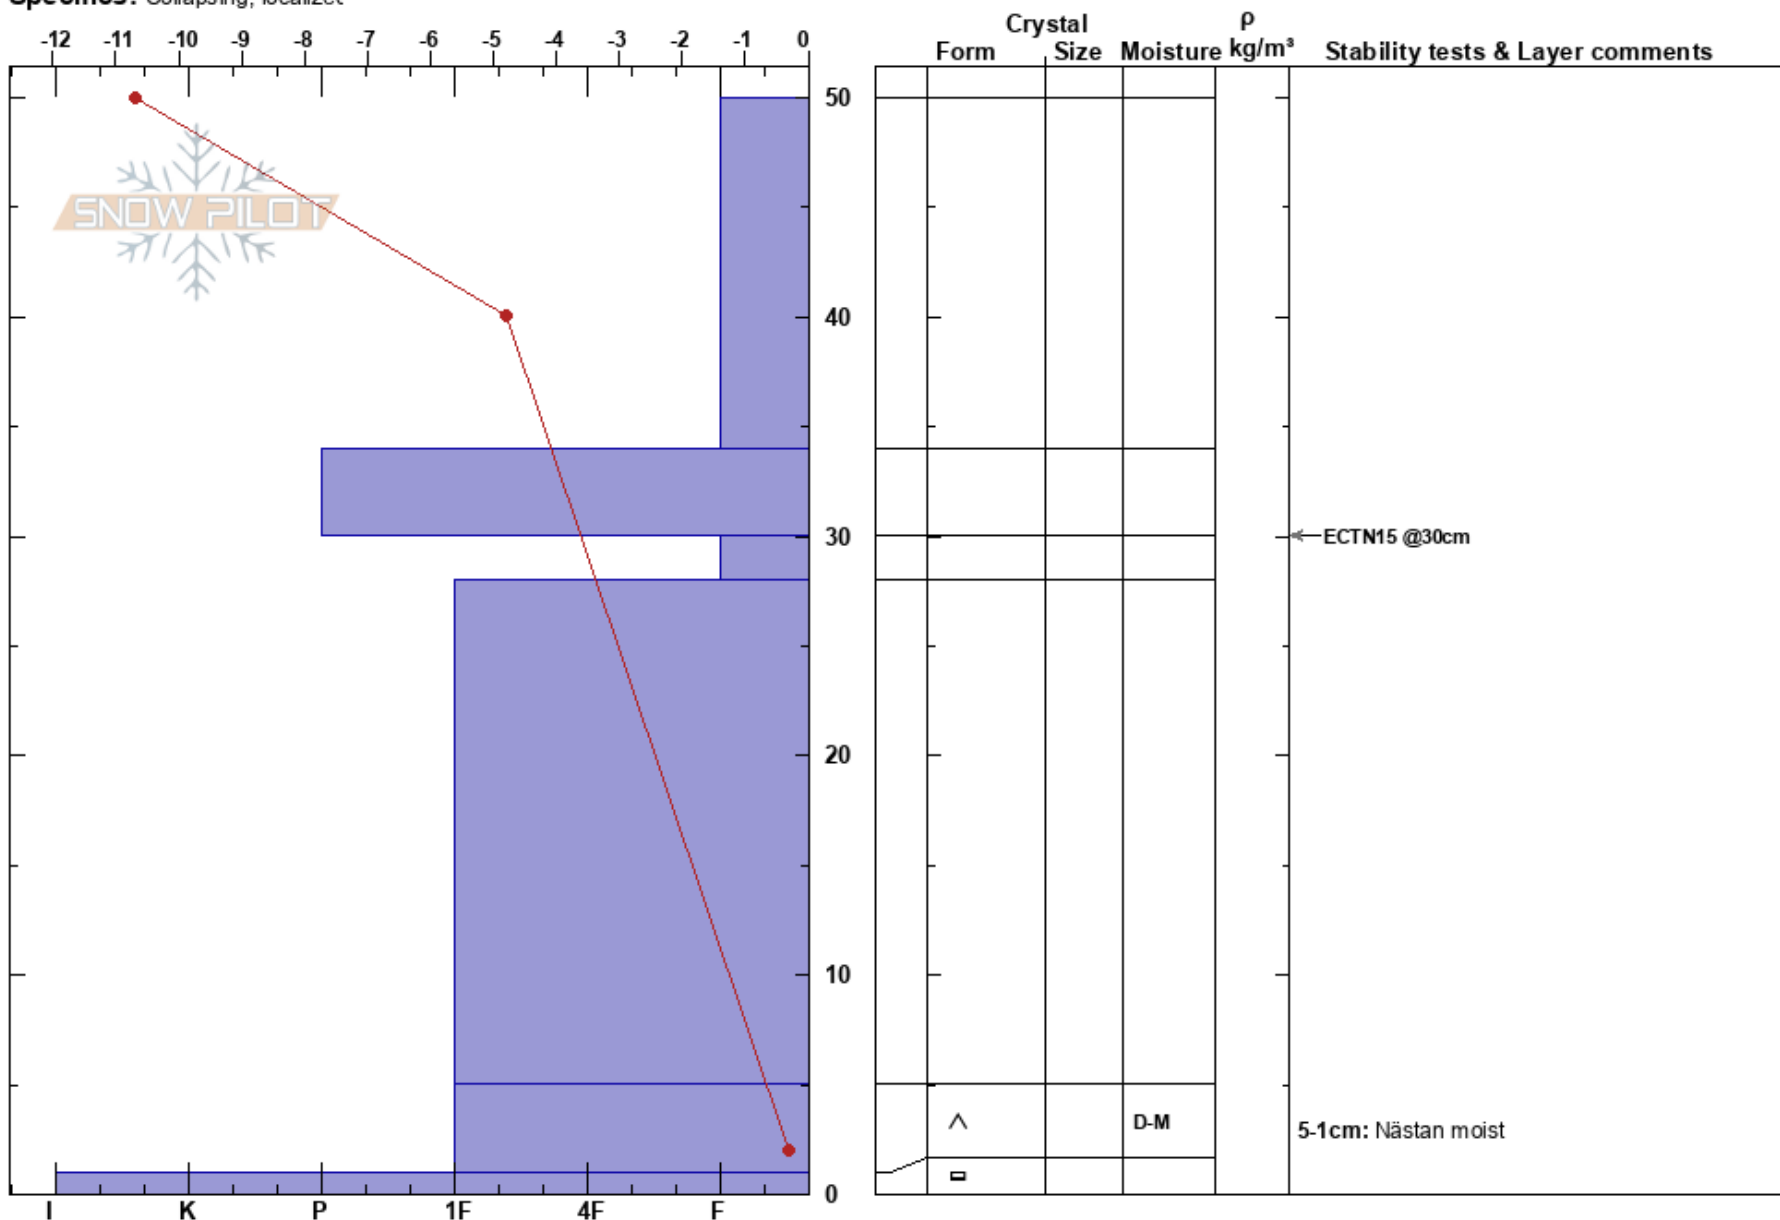

Kåtabäcken Gemken E
 Västra Vindelfjällen
 Sweden
Elevation: 730 m
Aspect: 90°
Specifics: Collapsing, localizer

Anton Grindgärds
 28/12/2022 - 11:15
Co-ord:
Slope Angle: 30°
Wind Loading: previous

Stability: Poor
Air Temperature:
Sky Cover: SCT
Precipitation: NO
Wind: W Light Breeze

HS:50
Layer Notes:
 5-1cm: Nästan moist
 5-1cm: Problematic layer

Notes: Endast representativ för områden med flak på svallis. Massor med whump där det ej finns svallis på marken.