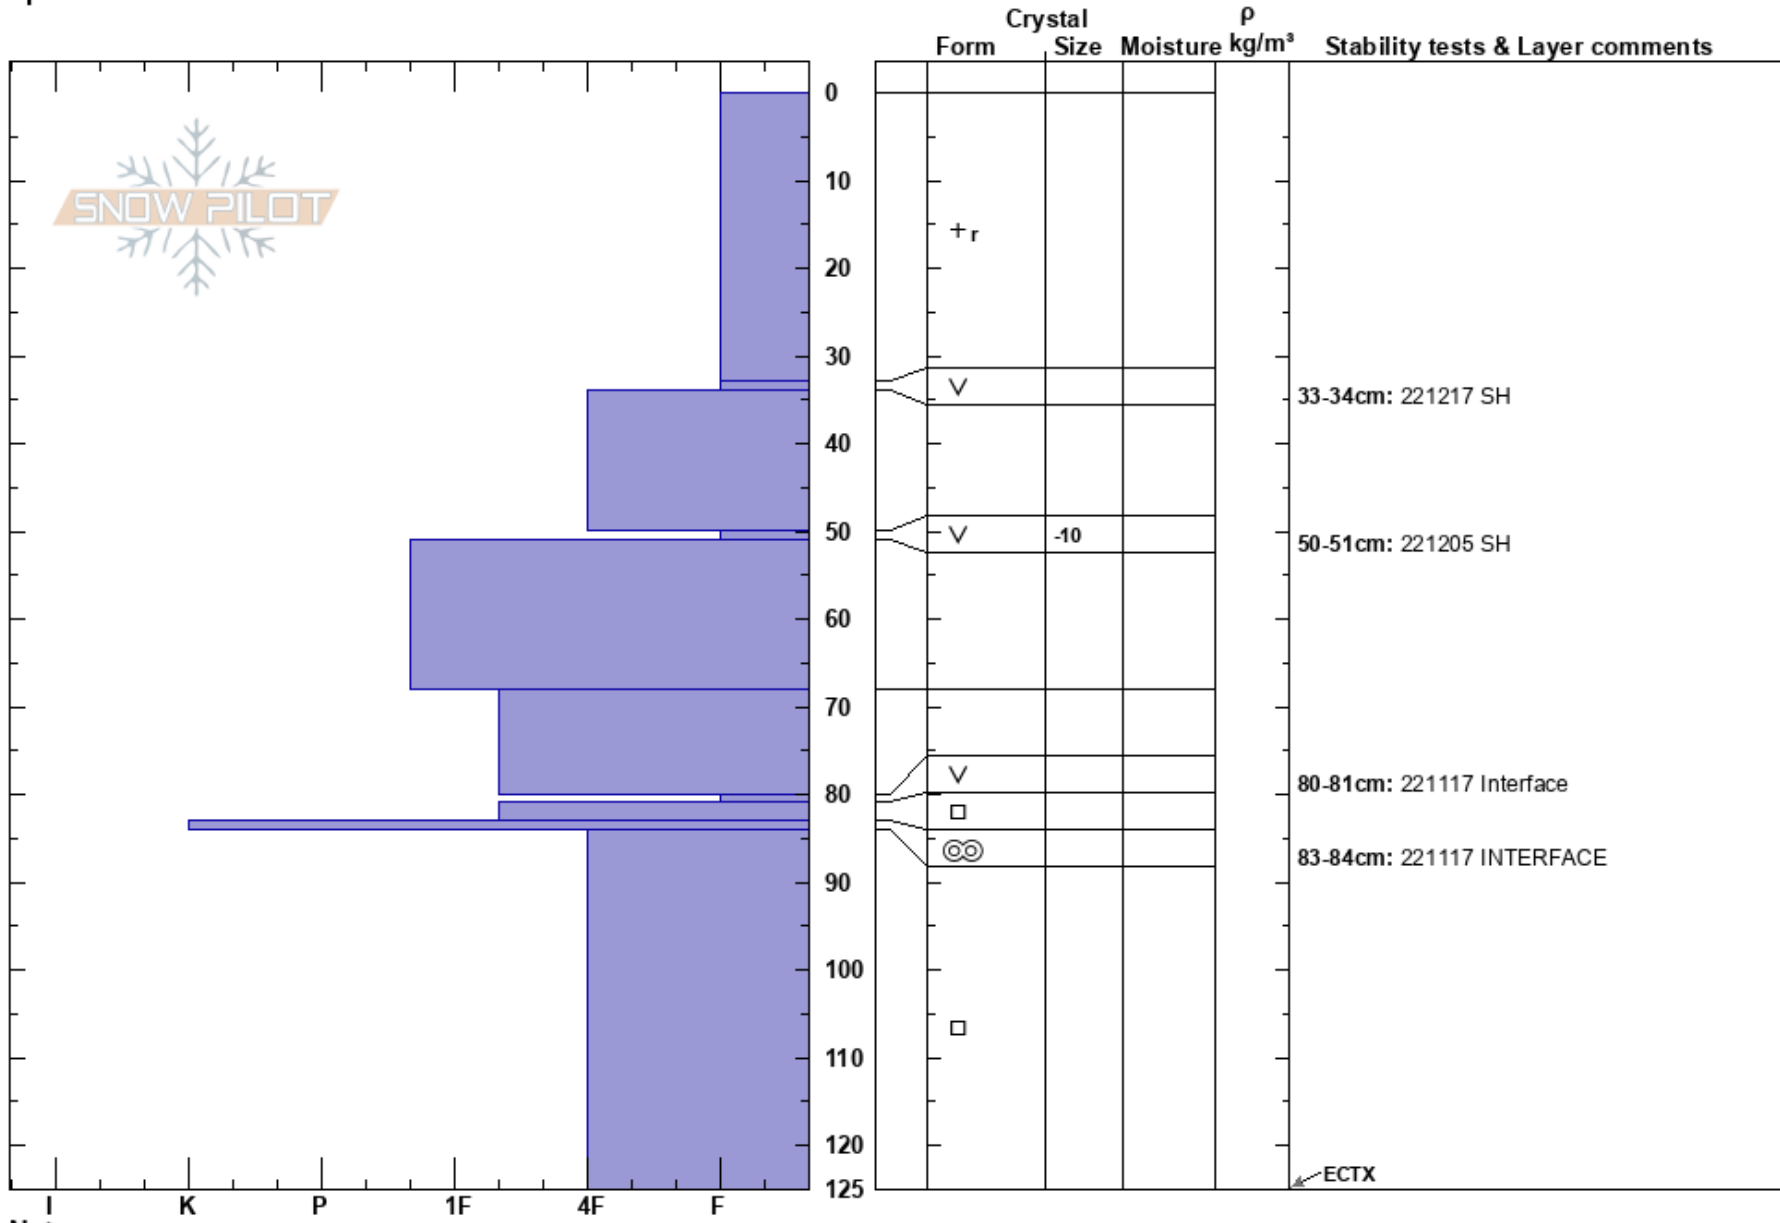

Cornice Ridge  
 Selkirks  
 BC  
**Elevation:** 2050 m  
**Aspect:** E  
**Specifics:**

Judson Wright  
 18/12/2022 - 14:00  
**Co-ord:** 11U 496036W 5435226N  
**Slope Angle:** 20°  
**Wind Loading:** yes

**Stability:**  
**Air Temperature:** -13.9°C  
**Sky Cover:** OVC  
**Precipitation:** S-1  
**Wind:** SW Light Breeze

**HS:** 125  
**PF:** 60  
**PS:** 30  
**33-34cm:** 221217 SH  
**50-51cm:** 221205 SH  
**80-81cm:** 221117 Interface  
**80-81cm:** Problematic layer  
**83-84cm:** 221117 INTERFACE