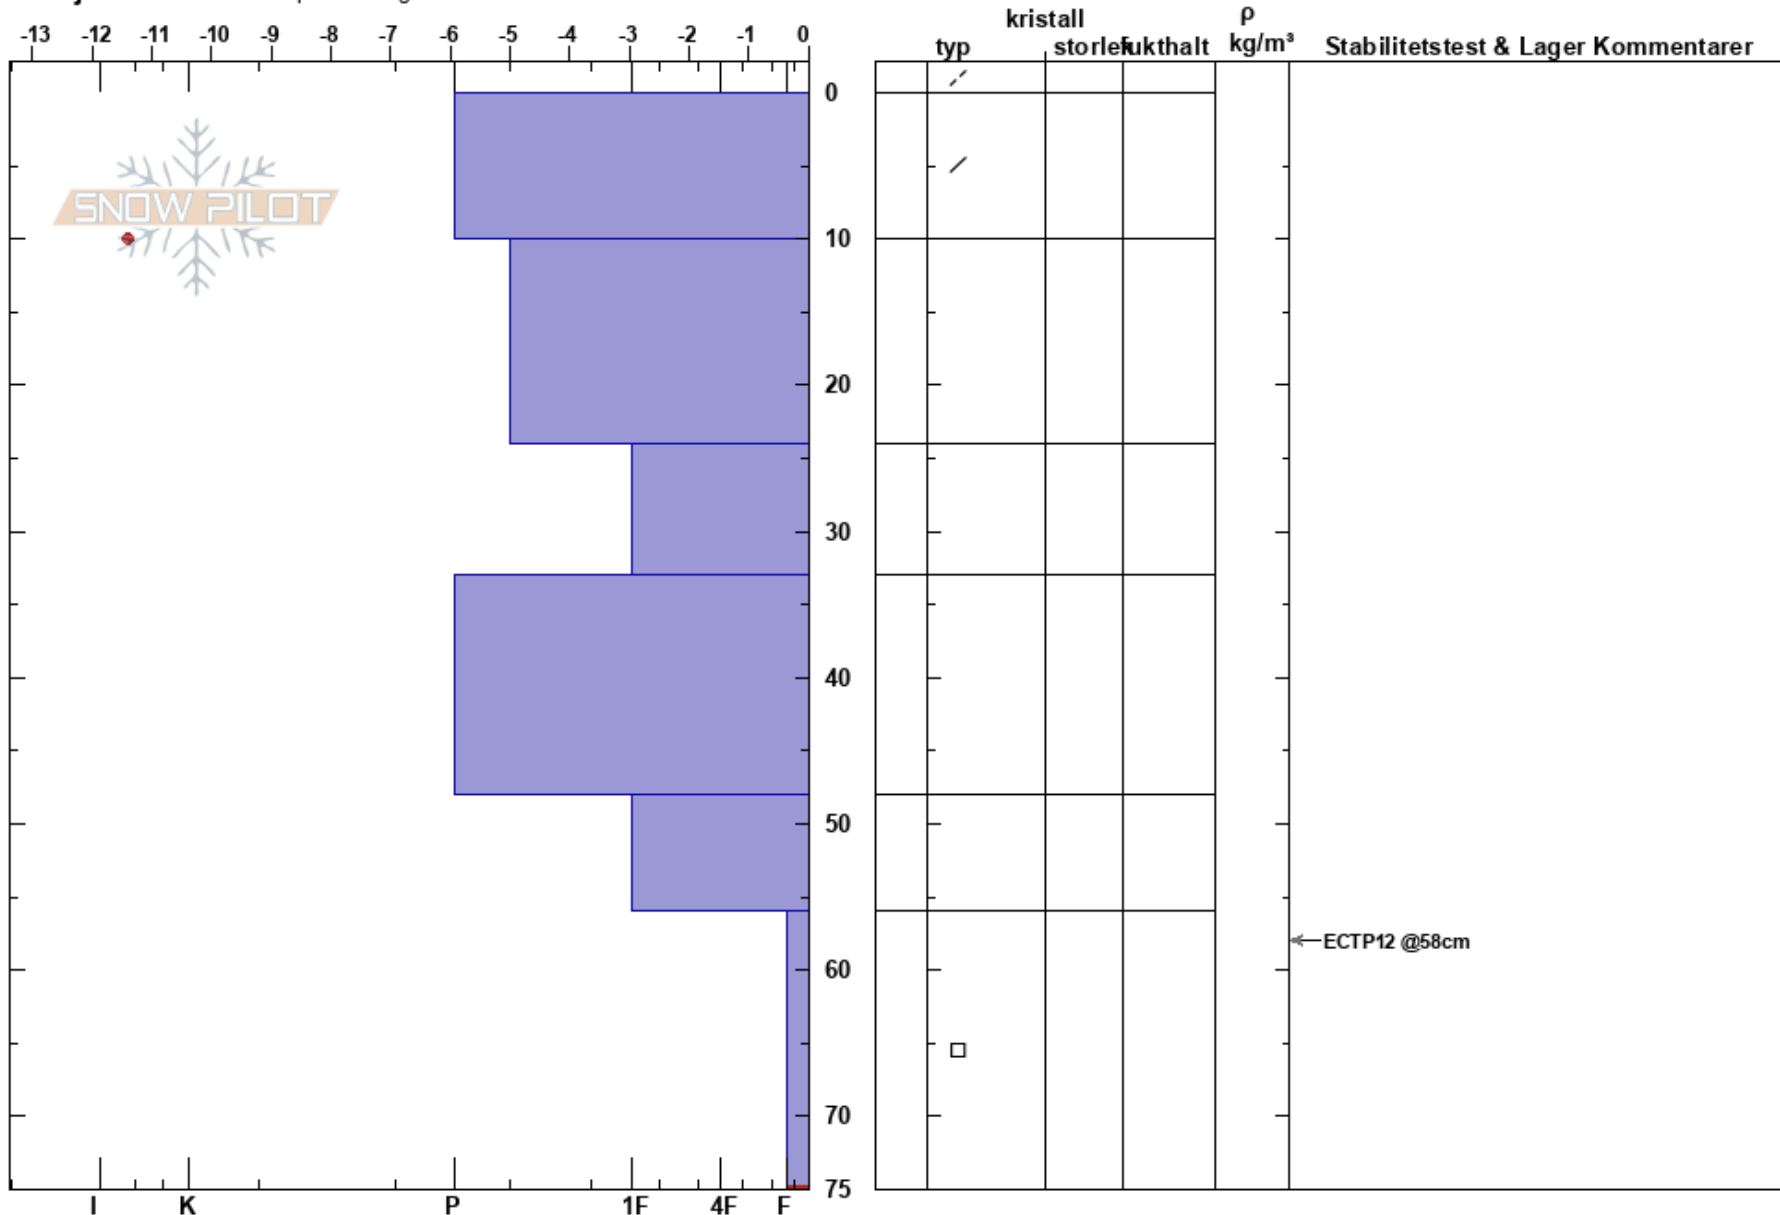

Klöverfjällsravinen  
Borgafjäll  
Sweden  
Höjd: 866 m  
Väderstreck: SW

Susanne Lindqvist  
16/12/2022 - 10:50  
Koordinat: 64.86631N, 15.08783E  
Lutning: 19°  
Snödrev: yes

Instabilitet: **HS:75**  
Lufttemperatur: -9.2°C **PF:47** 56-75cm:mestorosväckandelagret  
Molnighet: FEW  
Nederbörd: NO  
Vind: NW Måttlig vind (8-11 m/s)

Detaljerna: Vi åkte skidor på sluttningen

Noteringar (beskrivning av terräng): Klöverfjällsravinen, Sydvästlig lässluttning