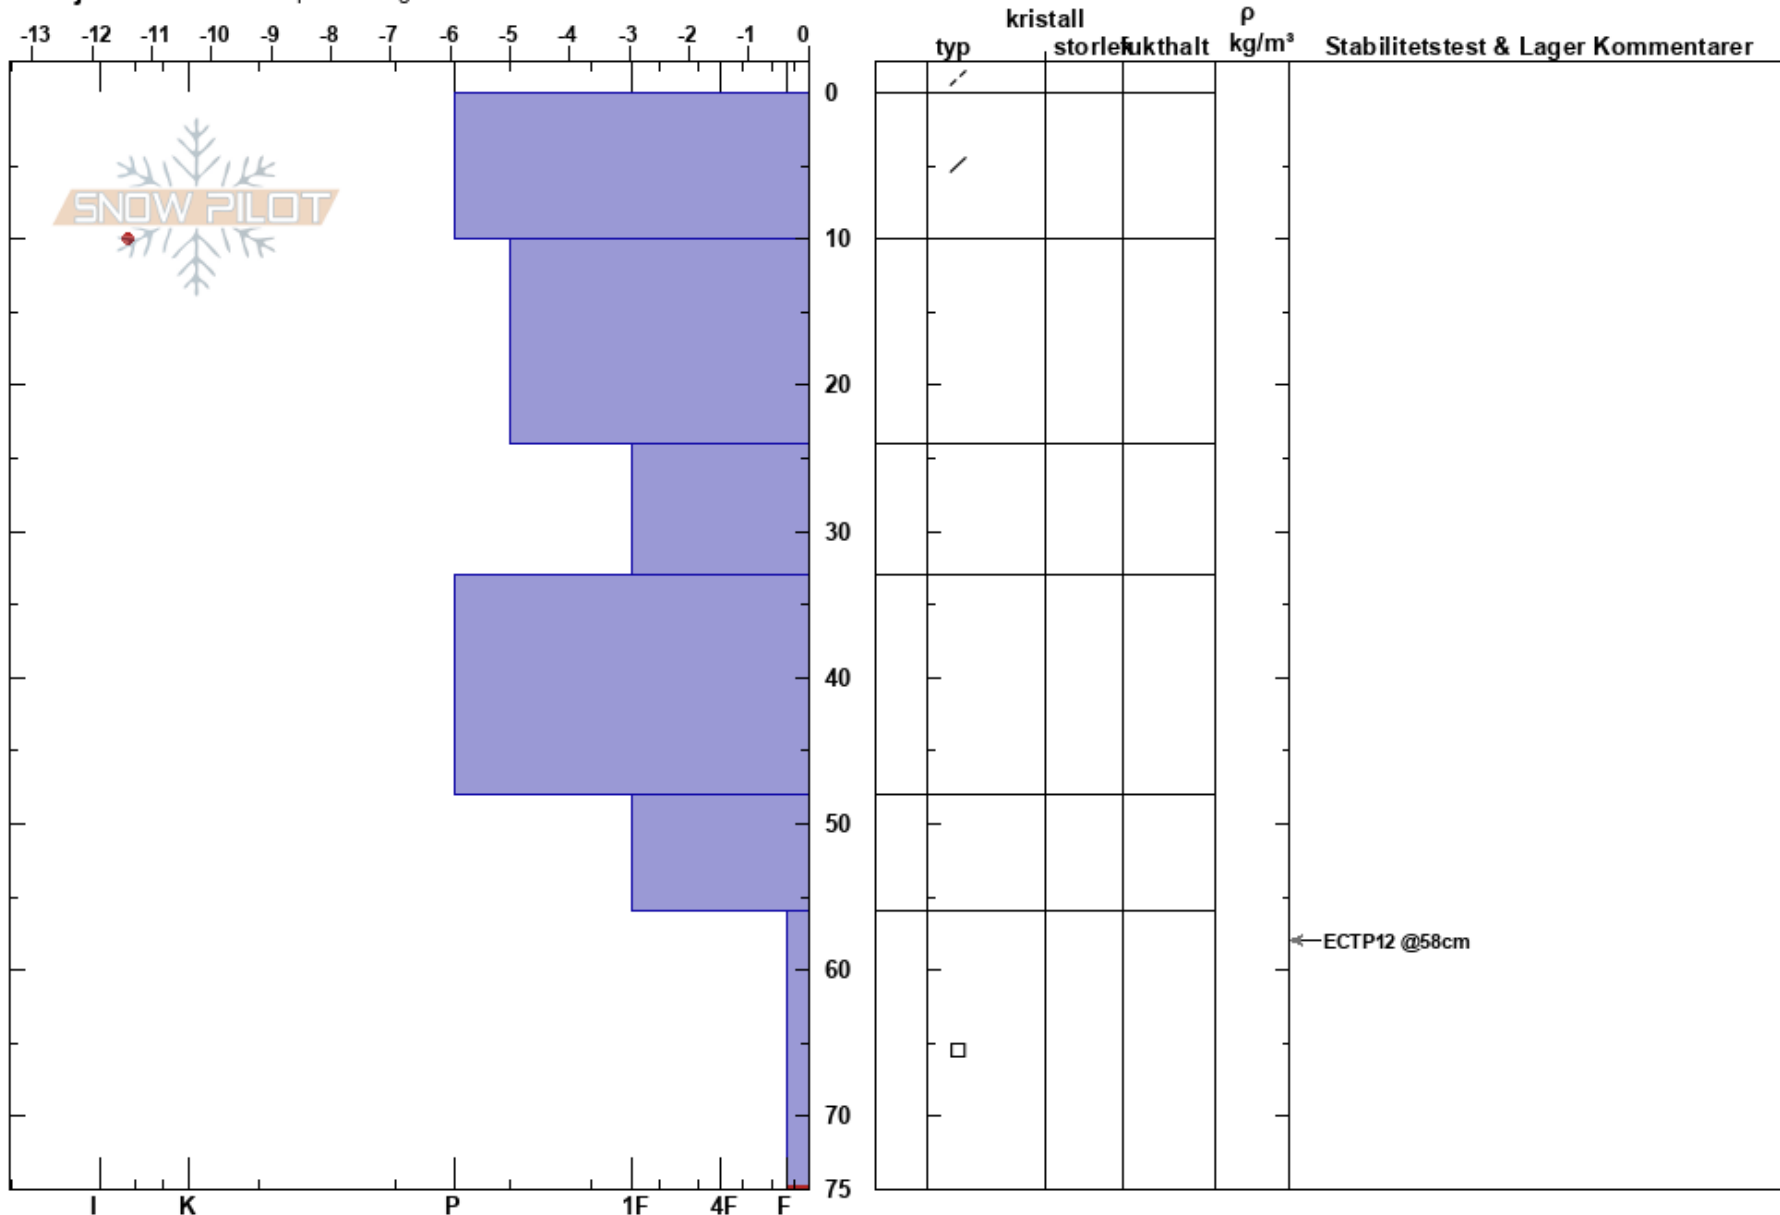

Klöverfjällsravinen
Borgafjäll
Sweden
Höjd: 866 m
Väderstreck: SW

Susanne Lindqvist
16/12/2022 - 10:50
Koordinat: 64.86631N, 15.08783E
Lutning: 19°
Snödrev: yes

Instabilitet: **HS:75**
Lufttemperatur: -9.2°C **PF:47** 56-75cm:mestorosväckandelagret
Molnighet: FEW
Nederbörd: NO
Vind: NW Måttlig vind (8-11 m/s)

Detaljerna: Vi åkte skidor på sluttningen

Noteringar (beskrivning av terräng): Klöverfjällsravinen, Sydvästlig lässluttning