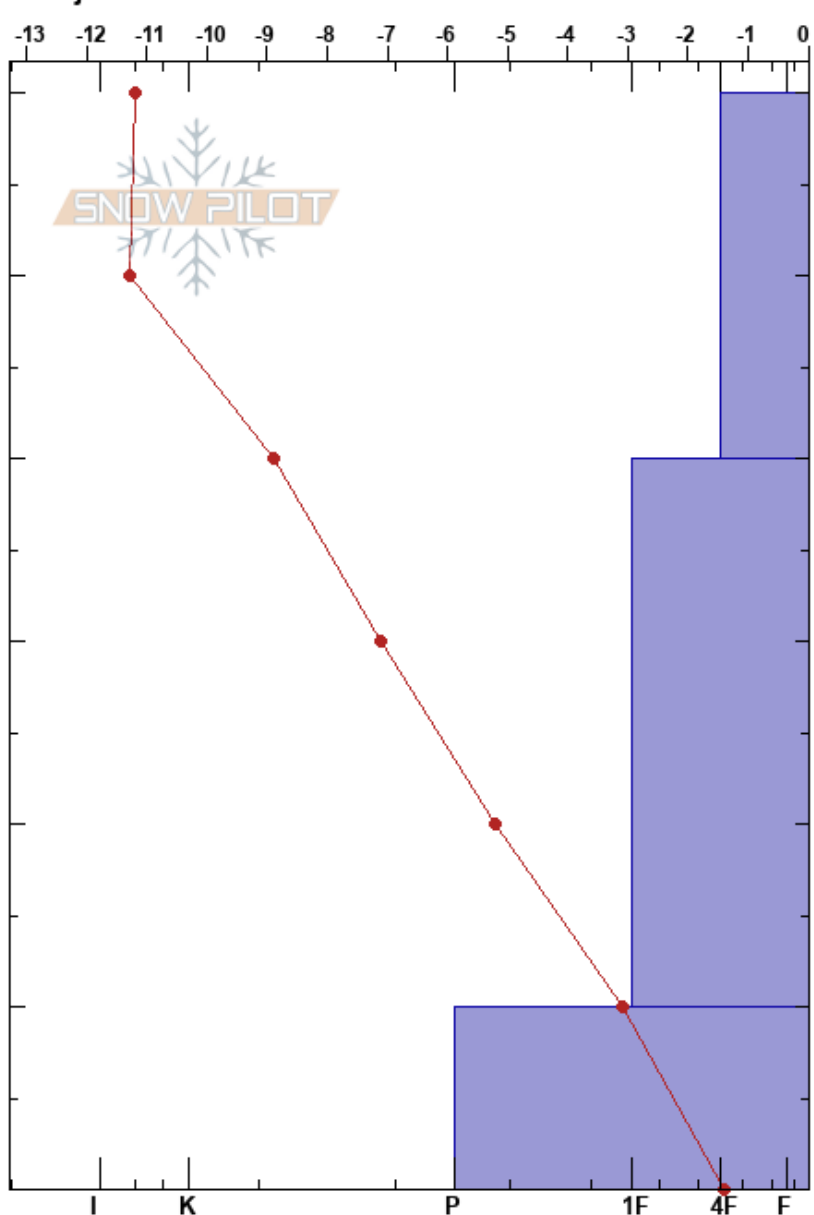

Kläppen, Vålådalen  
 Vålådalen  
 Sweden  
 Höjd: 963 m  
 Väderstreck: NE  
 Detaljerna:

Oskar Brodén  
 14/12/2022 - 11:30  
 Koordinat:  
 Lutning: 20°  
 Snödröj: no

Instabilitet:  
 Lufttemperatur: -10.1°C PF:30  
 Molnighet: OVC  
 Nederbörd: NO  
 Vind: N Svagvind (1-7m/s)

Lager Kommentarer:

typ	kristall storlek	fukthalt	$\rho$ kg/m <sup>3</sup>	Stabilitetstest & Lager Kommentarer
/ (□)	1.5			
□	-1			← ECTN10 @40cm
⊖	0.5			

Noteringar (beskrivning av terräng):

I K P 1F 4F F