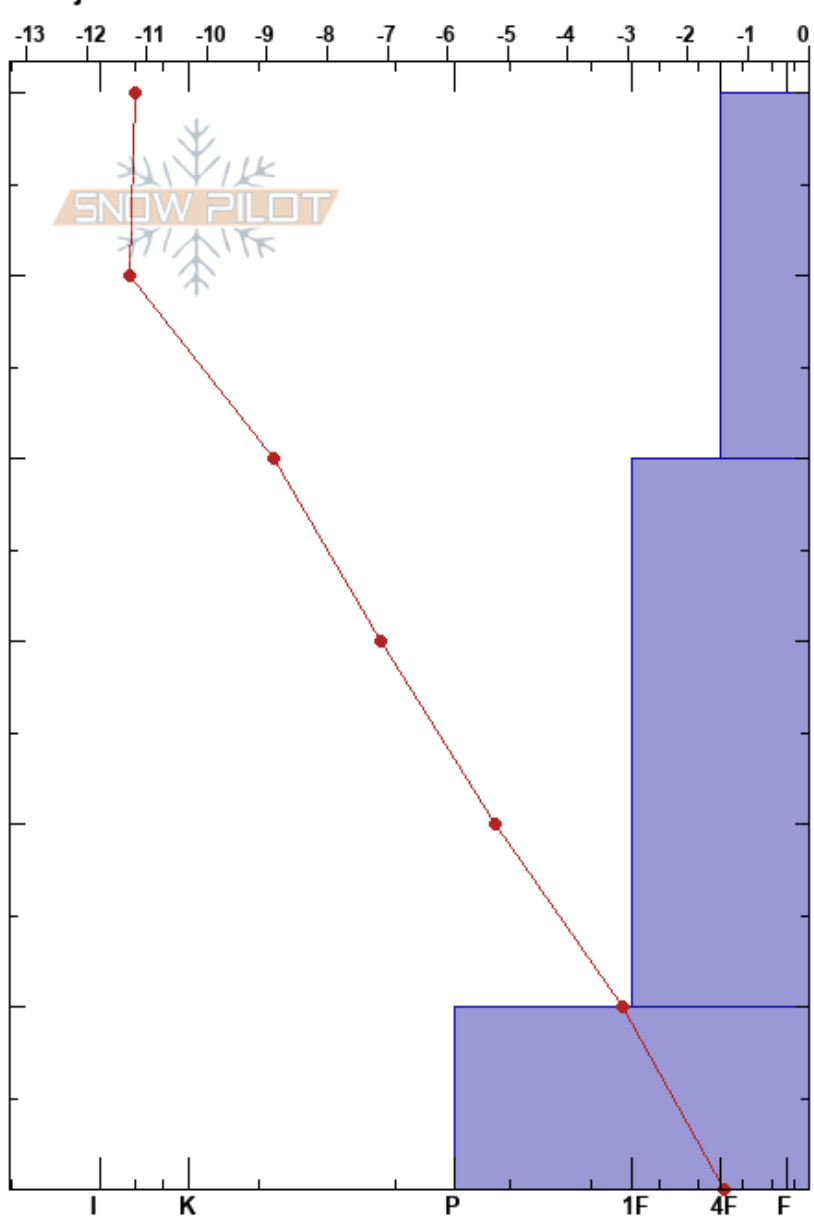

Kläppen, Vålådalen
Vålådalen
Sweden
Höjd: 963 m
Väderstreck: NE
Detaljerna:

Oskar Brodén
14/12/2022 - 11:30
Koordinat:
Lutning: 20°
Snödrev: no

Instabilitet:
Lufttemperatur: -10.1°C
Molnighet: OVC
Nederbörd: NO
Vind: N Svagvind (1-7m/s)

Lager Kommentarer:

Noteringar (beskrivning av terräng):

typ	kristall storlek	fukthalt	ρ kg/m ³	Stabilitetstest & Lager Kommentarer
/ (□)	1.5			
□	-1			← ECTN10 @40cm
⊖	0.5			