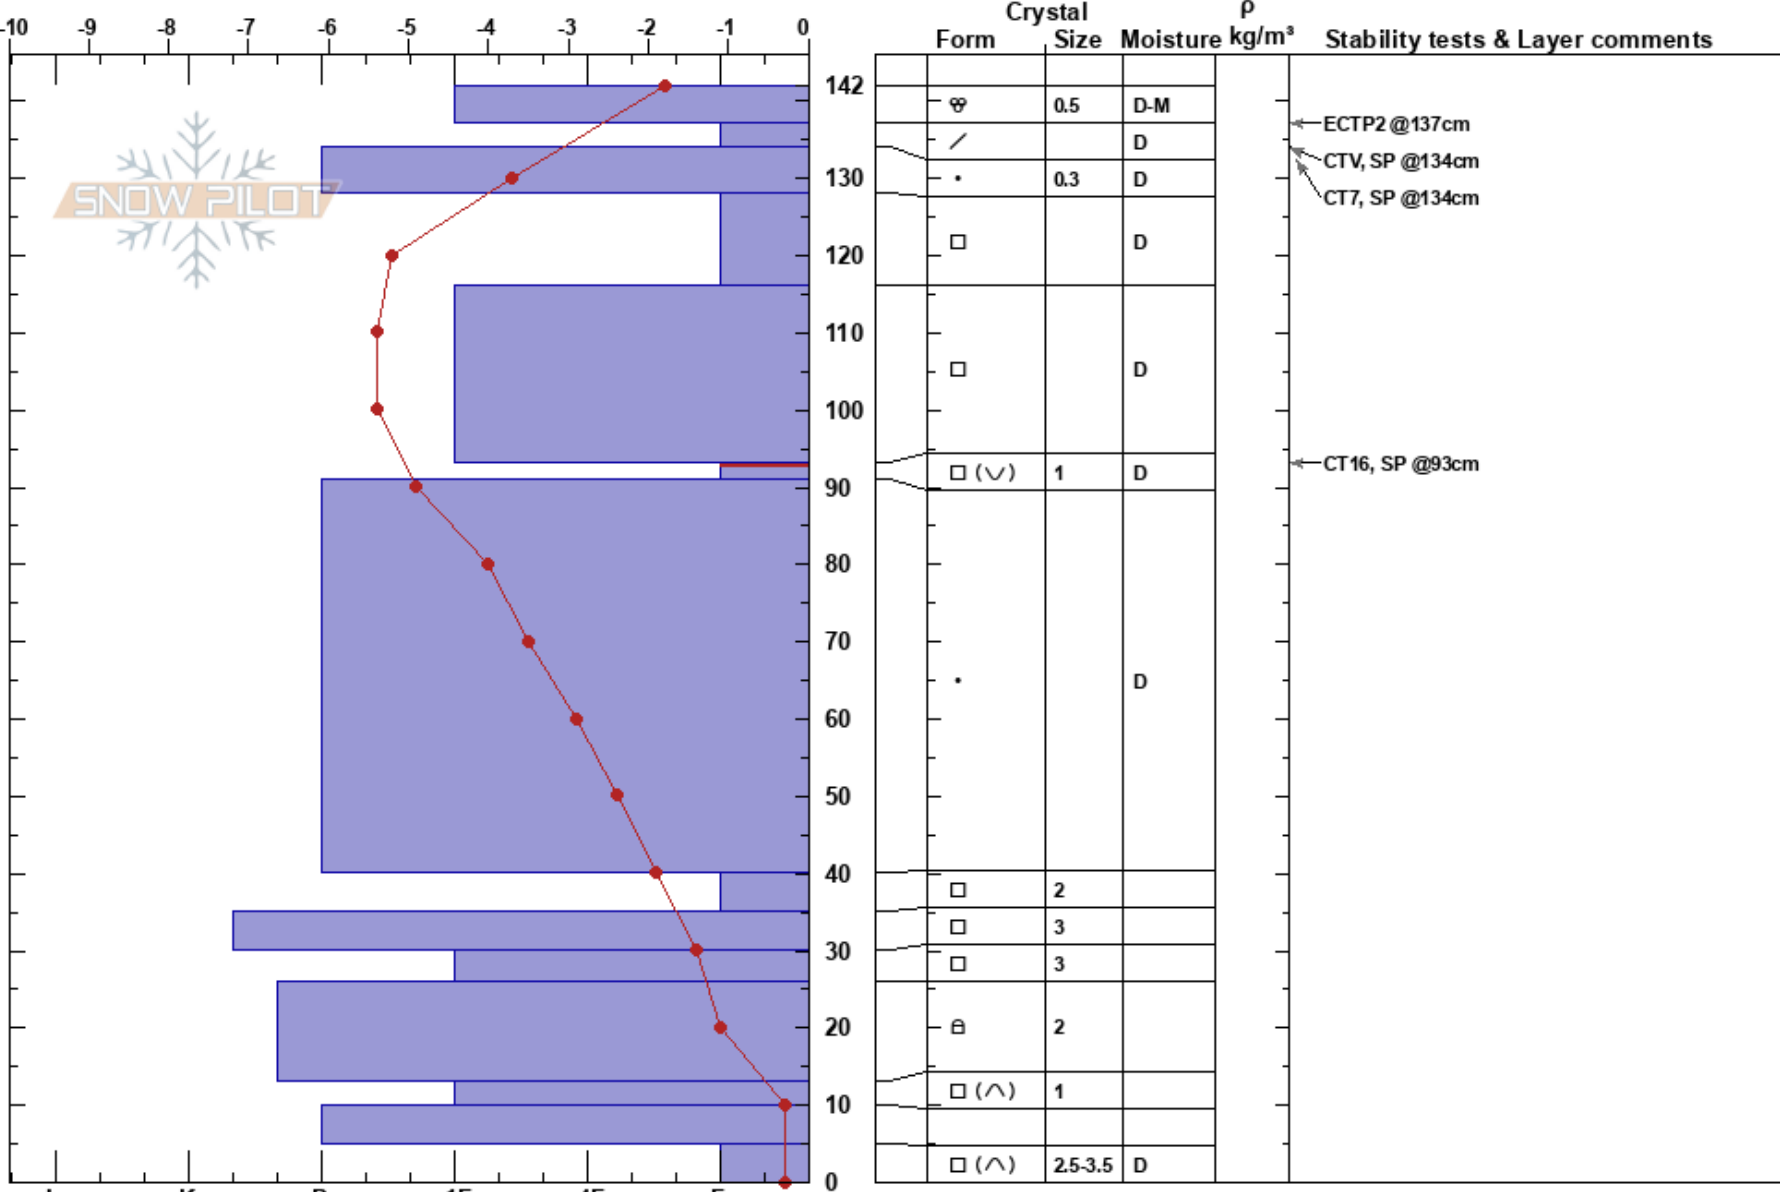

Co-ord: 67.59115N, 24.23730E

Sky Cover: BKN

Elevation: 390 m

Slope Angle: 34°

Precipitation: NO

Aspect: N

Wind Loading: yes

Wind: SW Light Breeze

Specifics: Pit dug in a Ski Area; Pit is representative of backcountry; We skied slope

Notes: Maa kivirakkaa. ITL stressitesti 8 cm syvyydestä 3 ltk/0,5 kg. Vesiarvotesti 1 putki 8 cm/38.
 Testit otettiin yöllä sataneen lumen ja vanhan lumipeitteen rajalta.