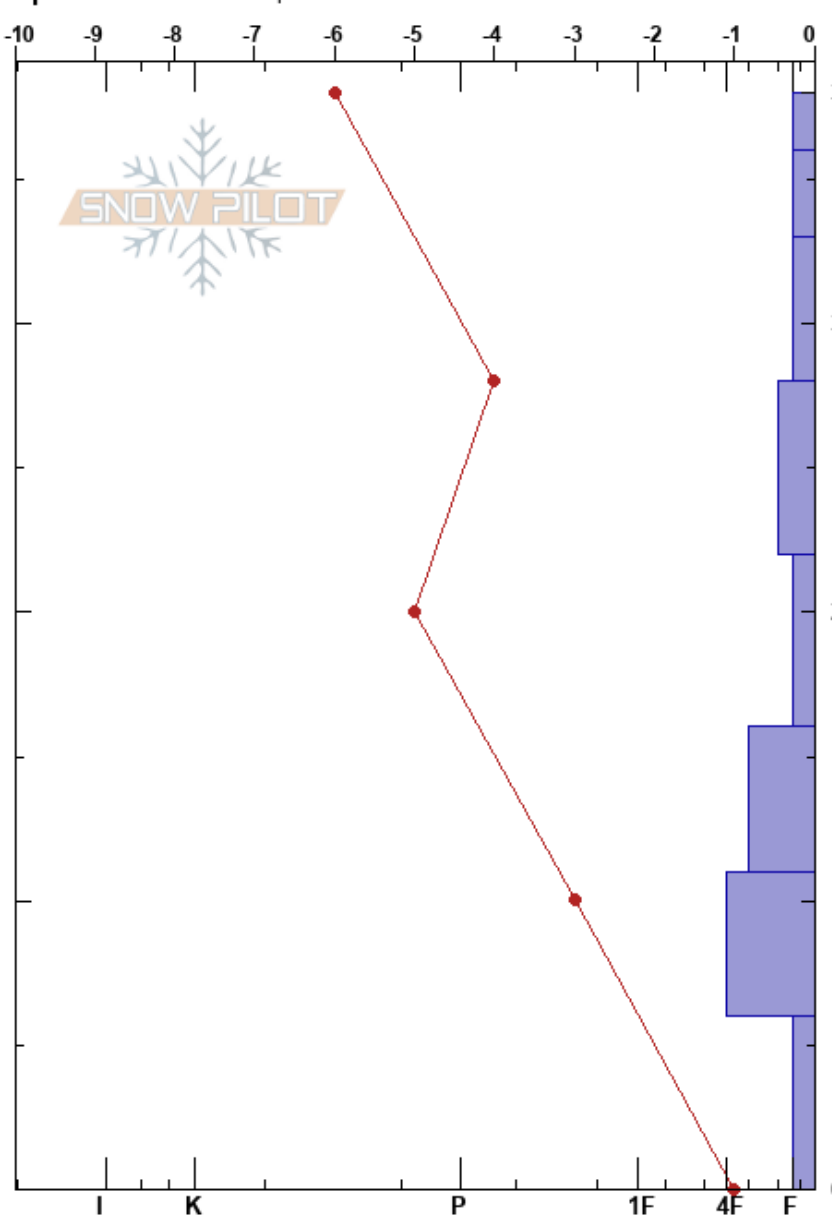

Humbug NW  
 Vail/Summit County  
 CO  
**Elevation:** 10860 ft  
**Aspect:** 275°  
**Specifics:** We skied slope

Nolan Van Harte  
 12/19/2017 - 1:30pm  
**Co-ord:** 13S 400791W 4365346N  
**Slope Angle:** 14°  
**Wind Loading:**

**Stability:**  
**Air Temperature:** 0°C  
**Sky Cover:** CLR  
**Precipitation:** NO  
**Wind:** Calm

**HS:**38  
**PF:**38  
 6-0cm:Problematic layer

Form	Crystal		$\rho$ kg/m <sup>3</sup>	Stability tests & Layer comments
	Size	Moisture		
☐	0.5-1.5			
/	0.1-0.3			
⊖	0.5-1			
⊖	1-1.5			
☐	1-3			
☐	1-3			
☐	1-3			
☐	2-4			

CTN  
 ECTX

**Notes:** Structure-less. Widespread surface hoar 1-2mm